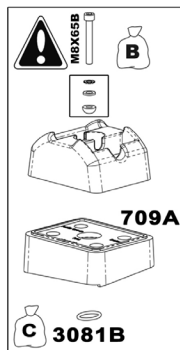

- 6798.08B
- 6592.08B
- 2115000002