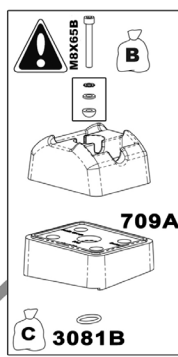

- 6798.08B
- 6592.08B
- 2115000002