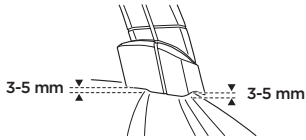

3 mm

x1

**A**

x1

**A**

**A**

x1

**B**

3 mm

2 Nm

**C**

**6** A

**B**

**WW** ▶  Thule Sweden AB, Box 69, 330 33 Hillerstorp, SWEDEN  
**NA** ▶  Thule Inc., 42 Silvermine Road, Seymour, Connecticut 06483, USA

 [info@thule.com](mailto:info@thule.com)  
 Phone: 800-238-2388