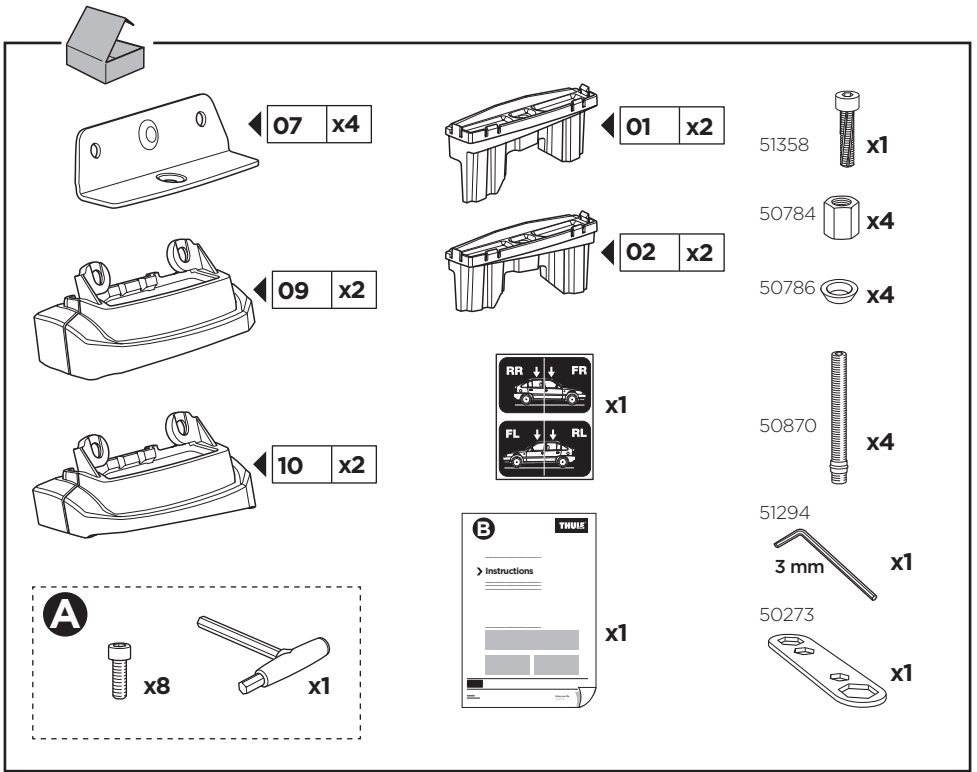

ISO 11154-E

183028

C.20171106  
509-3028-10

Bring your life

thule.com

2

A

B