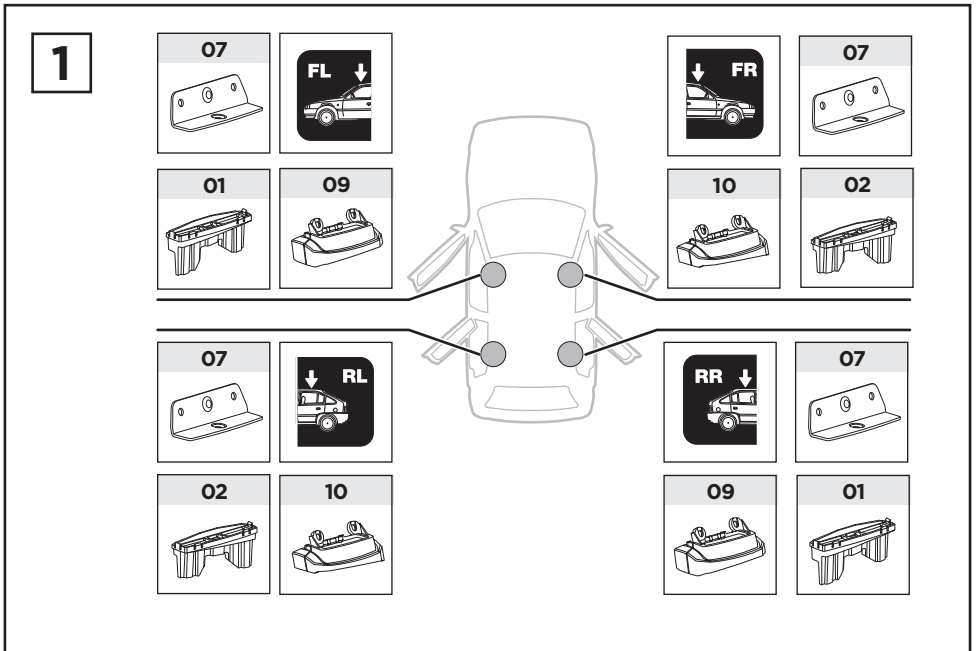

ISO 11154-E

183028

C.20171106  
509-3028-10

Bring your life

thule.com

2

A

B