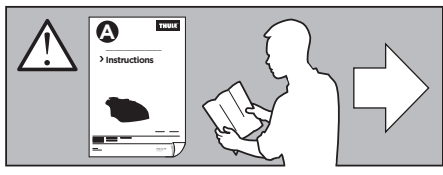

3 mm

2 Nm

**C**

**6** A

**B**

**WW** ▶  Thule Sweden AB, Box 69, 330 33 Hillerstorp, SWEDEN  
**NA** ▶  Thule Inc., 42 Silvermine Road, Seymour, Connecticut 06483, USA

 [info@thule.com](mailto:info@thule.com)  
 Phone: 800-238-2388