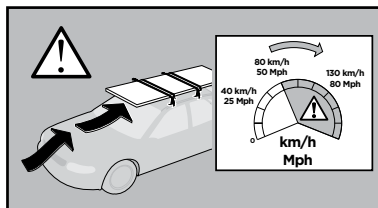

Thule XT Kit 3044

> Instructions

VW California, 4-dr Bus, **(T5)** 03-15, **(T6)** 15-

VW Caravelle, 4-dr Bus, **(T5)** 03-15, **(T6)** 15-

VW Multivan, 4-dr Bus, **(T5)** 03-15, **(T6)** 15-

VW Shuttle, 4-dr Bus, **(T5)** 03-15, **(T6)** 15-

VW Transporter, 4-dr Van, **(T5)** 03-15, **(T6)** 15-

This kit is only for vehicles with fixpoint mounting or T-profile.