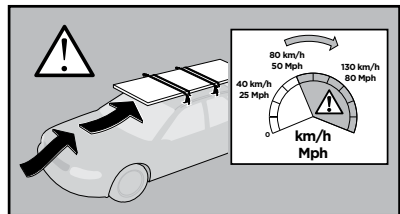

ISO 11154-E

183069

C.20151217
509-3069-06

Bring your life
thule.com