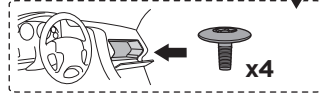

Bring your life
thule.com

2**A****B**

EN Only a few turns	ET Ainult mõni pööre	RO Doar câteva rotiri
DE Nur wenige Umdrehungen	LV Tikai daži apgriezieni	HU Csak néhány fordítás
FR Quelques tours uniquement	LT Tik keli pasukimai	EL Μόνο λίγες περιστροφές
NL Slechts enkele slagen	PL Wystarczy kilka obrotów	TR Yalnızca birkaç tur
IT Solo qualche giro	RU Только несколько оборотов	AR بعض دورات فقط
ES Sólo algunas vueltas	UK Лише декілька обертів	HE רק מספר סיבובים
PT Apenas algumas voltas	BG Само няколко завъртания	ZH 仅几圈
SV Endast några varv	CS Pouze několik otáček	JA 2～3回転のみ
DK Kun nogle få omgange	SK Len niekoľko otáčok	KO 몇 번만 돌리면 됨
NO Bare noen få omdreininger	SL Le nekaj obratov	TH เพียงสองสามรอบ
FI Vain muutama kierros	HR/BIH Samo nekoliko okreta	

3

x1

4**A****B****C****5****A****B**