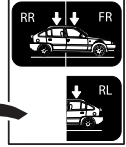

A B C

ISO 11154-E

183153

C.20160707
509-3153-03

Bring your life
thule.com

2 A**B**
A  x8

x1

EN Only a few turns
DE Nur wenige Umdrehungen
FR Quelques tours uniquement
NL Slechts enkele slagen
IT Solo qualche giro
ES Sólo algunas vueltas
PT Apenas algumas voltas
SV Endast några varv
DK Kun nogle få omgange
NO Bare noen få omdreininger
FI Vain muutama kierros