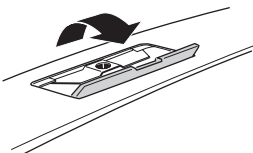

2 A

B

A x8

x1

EN Only a few turns
DE Nur wenige Umdrehungen
FR Quelques tours uniquement
NL Slechts enkele slagen
IT Solo qualche giro
ES Sólo algunas vueltas
PT Apenas algumas voltas
SV Endast några varv
DK Kun nogle få omgange
NO Bare noen få omdreininger
FI Vain muutama kierros

ET Ainult mõni pööre
LV Tikai daži apgriezieni
LT Tik keli pasukimai
PL Wystarczy kilka obrotów
RU Только несколько оборотов
UK Лише декілька обертів
BG Само няколко завъртания
CS Pouze několik otáček
SK Len niekoľko otáčok
SL Le nekaj obratov
HR/BIH Samo nekoliko okreta

RO Doar câteva rotiri
HU Csak néhány fordítás
EL Μόνο λίγες περιστροφές
TR Yalnızca birkaç tur

بعض دورات فقط **AR**
רק מספר סיבובים **HE**

ZH 仅几圈
JA 2 ~ 3 回転のみ
KO 몇 번만 돌리면 됨
TH เพียงสองสามรอบ

3

x1

A

B

C