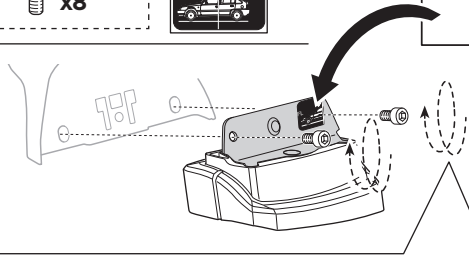

A B C

ISO 11154-E

183153

C.20160707
509-3153-03

Bring your life
thule.com

2 A**B**
A  x8

x1

EN Only a few turns
DE Nur wenige Umdrehungen
FR Quelques tours uniquement
NL Slechts enkele slagen
IT Solo qualche giro
ES Sólo algunas vueltas
PT Apenas algumas voltas
SV Endast några varv
DK Kun nogle få omgange
NO Bare noen få omdreininger
FI Vain muutama kierros