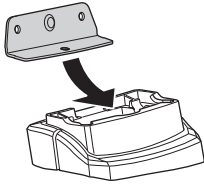

A B C

ISO 11154-E

183153

C.20160707
509-3153-03

Bring your life
thule.com

2 A**B**
A  x8

x1

EN Only a few turns
DE Nur wenige Umdrehungen
FR Quelques tours uniquement
NL Slechts enkele slagen
IT Solo qualche giro
ES Sólo algunas vueltas
PT Apenas algumas voltas
SV Endast några varv
DK Kun nogle få omgange
NO Bare noen få omdreininger
FI Vain muutama kierros