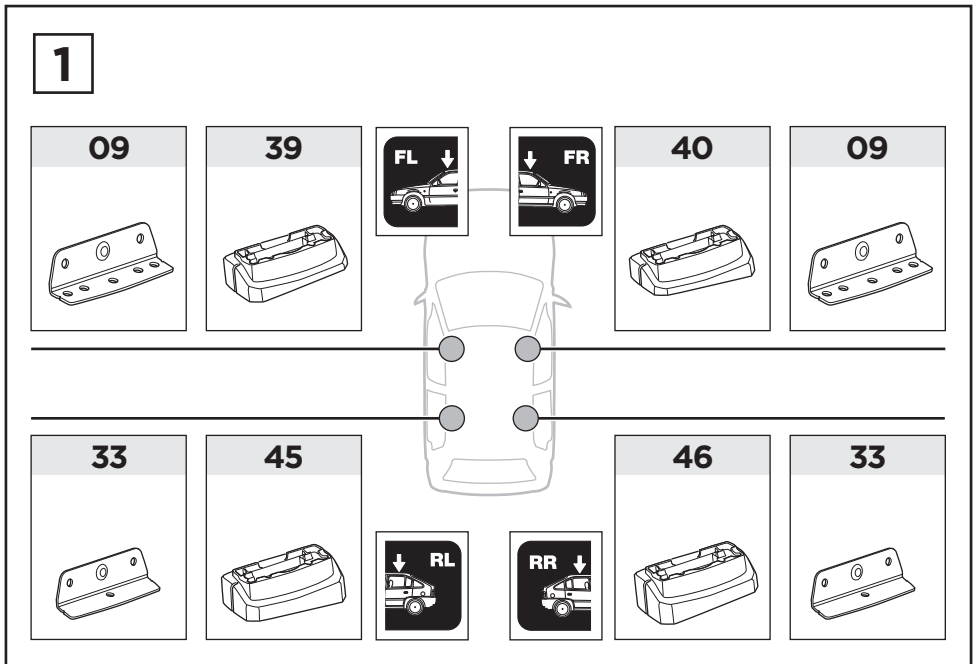

Thule XT Kit 3153

> Instructions

TESLA Model S, 5-dr Hatchback, 15-

This kit is only for vehicles with fixpoint mounting.

	xx kg	+		5 kg
	xx lbs			11 lbs
=	Max.		Max.	
	75 kg		165 lbs	

80 km/h
50 Mph
130 km/h
80 Mph
40 km/h
25 Mph
km/h
Mph

A B C

ISO 11154-E

183153

C.20160707
509-3153-03

Bring your life
thule.com

2 A**B**
A  x8

x1

EN Only a few turns
DE Nur wenige Umdrehungen
FR Quelques tours uniquement
NL Slechts enkele slagen
IT Solo qualche giro
ES Sólo algunas vueltas
PT Apenas algumas voltas
SV Endast några varv
DK Kun nogle få omgange
NO Bare noen få omdreininger
FI Vain muutama kierros