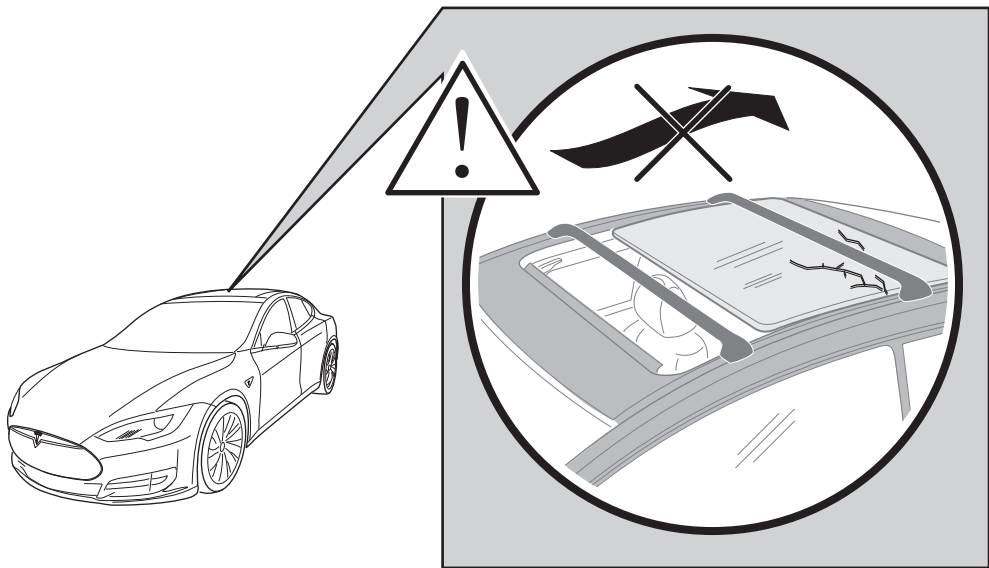

Thule XT Kit 3153

> Instructions

TESLA Model S, 5-dr Hatchback, 15-

This kit is only for vehicles with fixpoint mounting.

	xx kg	+		5 kg
	xx lbs			11 lbs
=	Max.		Max.	
	75 kg		165 lbs	

80 km/h
50 Mph
130 km/h
80 Mph
40 km/h
25 Mph
km/h
Mph

A B C

ISO 11154-E

183153

C.20160707
509-3153-03

Bring your life
thule.com

2 A**B**
A  x8

x1

EN Only a few turns
DE Nur wenige Umdrehungen
FR Quelques tours uniquement
NL Slechts enkele slagen
IT Solo qualche giro
ES Sólo algunas vueltas
PT Apenas algumas voltas
SV Endast några varv
DK Kun nogle få omgange
NO Bare noen få omdreininger
FI Vain muutama kierros