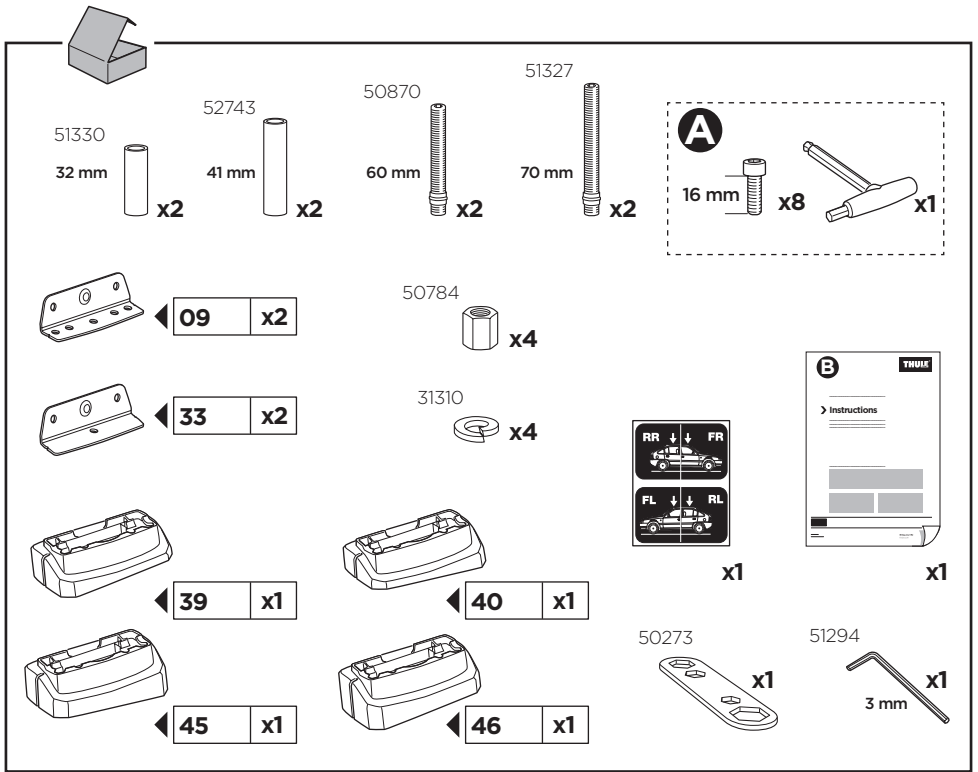

Thule XT Kit 3153

> Instructions

TESLA Model S, 5-dr Hatchback, 15-

This kit is only for vehicles with fixpoint mounting.

	xx kg	+		5 kg
	xx lbs			11 lbs
=	Max.		Max.	
	75 kg		165 lbs	

80 km/h
50 Mph
130 km/h
80 Mph
40 km/h
25 Mph
km/h
Mph

A B C

ISO 11154-E

183153

C.20160707
509-3153-03

Bring your life
thule.com

2 A**B**
A  x8

x1

EN Only a few turns
DE Nur wenige Umdrehungen
FR Quelques tours uniquement
NL Slechts enkele slagen
IT Solo qualche giro
ES Sólo algunas vueltas
PT Apenas algumas voltas
SV Endast några varv
DK Kun nogle få omgange
NO Bare noen få omdreininger
FI Vain muutama kierros