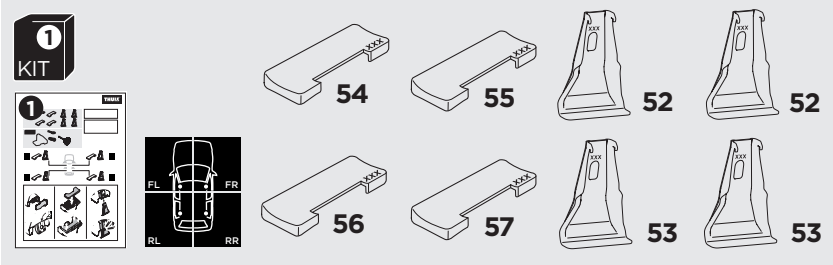

## Kit 145007

FIAT 500X, 5-dr SUV, 15-

ISO 11154-E

THULE WingBar Evo	THULE WingBar Edge	THULE WingBar	THULE SquareBar	<b>Evo X (scale)</b>	<b>Edge X (scale)</b>
<b>FIAT 500X, 5-dr SUV, 15-</b>				<b>40,5</b>	<b>P</b>
THULE ProBar	THULE SlideBar				<b>X (mm/inch)</b>
<b>FIAT 500X, 5-dr SUV, 15-</b>				<b>1056 mm / 41 5/8"</b>	

THULE WingBar Evo	THULE WingBar Edge	THULE WingBar	THULE SquareBar	<b>Evo Y (scale)</b>	<b>Edge Y (scale)</b>
<b>FIAT 500X, 5-dr SUV, 15-</b>				<b>35,5</b>	<b>H</b>
THULE ProBar	THULE SlideBar				<b>Y (mm/inch)</b>
<b>FIAT 500X, 5-dr SUV, 15-</b>				<b>1006 mm / 39 5/8"</b>	

	<b>W (mm/inch)</b>	<b>Z (mm/inch)</b>
<b>FIAT 500X, 5-dr SUV, 15-</b>	<b>700 mm / 27 1/2"</b>	<b>240 mm / 9 1/2"</b>