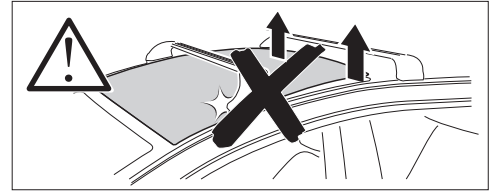

ISO 11154-E