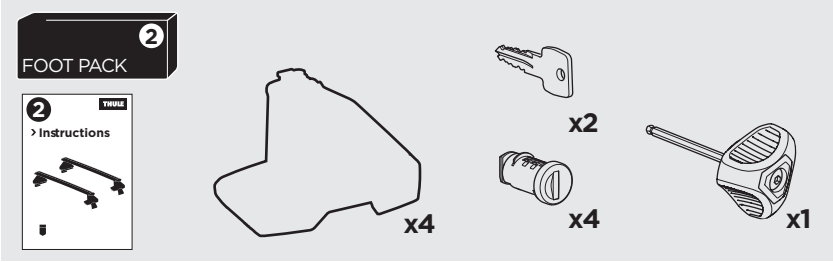

## Kit 145007

FIAT 500X, 5-dr SUV, 15-

ISO 11154-E

THULE WingBar Evo	THULE WingBar Edge	THULE WingBar	THULE SquareBar	<b>Evo X (scale)</b>	<b>Edge X (scale)</b>
<b>FIAT 500X, 5-dr SUV, 15-</b>				<b>40,5</b>	<b>P</b>
THULE ProBar	THULE SlideBar				<b>X (mm/inch)</b>
<b>FIAT 500X, 5-dr SUV, 15-</b>				<b>1056 mm / 41 5/8"</b>	

THULE WingBar Evo	THULE WingBar Edge	THULE WingBar	THULE SquareBar	<b>Evo Y (scale)</b>	<b>Edge Y (scale)</b>
<b>FIAT 500X, 5-dr SUV, 15-</b>				<b>35,5</b>	<b>H</b>
THULE ProBar	THULE SlideBar				<b>Y (mm/inch)</b>
<b>FIAT 500X, 5-dr SUV, 15-</b>				<b>1006 mm / 39 5/8"</b>	

	<b>W (mm/inch)</b>	<b>Z (mm/inch)</b>
<b>FIAT 500X, 5-dr SUV, 15-</b>	<b>700 mm / 27 1/2"</b>	<b>240 mm / 9 1/2"</b>