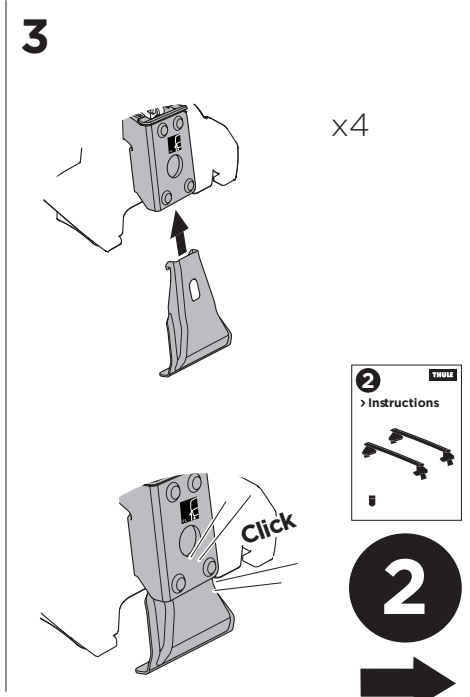

## Kit 145007

FIAT 500X, 5-dr SUV, 15-

ISO 11154-E

THULE WingBar Evo	THULE WingBar Edge	THULE WingBar	THULE SquareBar	<b>Evo X (scale)</b>	<b>Edge X (scale)</b>
<b>FIAT 500X, 5-dr SUV, 15-</b>				<b>40,5</b>	<b>P</b>
THULE ProBar	THULE SlideBar				<b>X (mm/inch)</b>
<b>FIAT 500X, 5-dr SUV, 15-</b>				<b>1056 mm / 41 5/8"</b>	

THULE WingBar Evo	THULE WingBar Edge	THULE WingBar	THULE SquareBar	<b>Evo Y (scale)</b>	<b>Edge Y (scale)</b>
<b>FIAT 500X, 5-dr SUV, 15-</b>				<b>35,5</b>	<b>H</b>
THULE ProBar	THULE SlideBar				<b>Y (mm/inch)</b>
<b>FIAT 500X, 5-dr SUV, 15-</b>				<b>1006 mm / 39 5/8"</b>	

	<b>W (mm/inch)</b>	<b>Z (mm/inch)</b>
<b>FIAT 500X, 5-dr SUV, 15-</b>	<b>700 mm / 27 1/2"</b>	<b>240 mm / 9 1/2"</b>