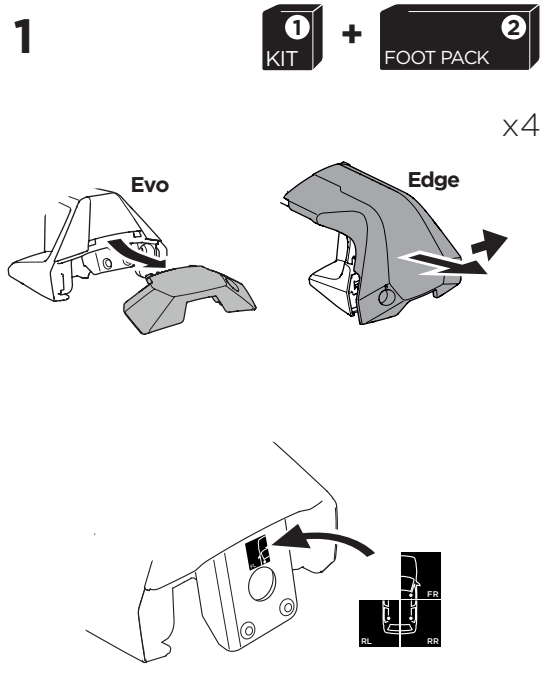

## Kit 145007

FIAT 500X, 5-dr SUV, 15-

ISO 11154-E

THULE WingBar Evo	THULE WingBar Edge	THULE WingBar	THULE SquareBar	<b>Evo X (scale)</b>	<b>Edge X (scale)</b>
<b>FIAT 500X, 5-dr SUV, 15-</b>				<b>40,5</b>	<b>P</b>
THULE ProBar	THULE SlideBar				<b>X (mm/inch)</b>
<b>FIAT 500X, 5-dr SUV, 15-</b>				<b>1056 mm / 41 5/8"</b>	