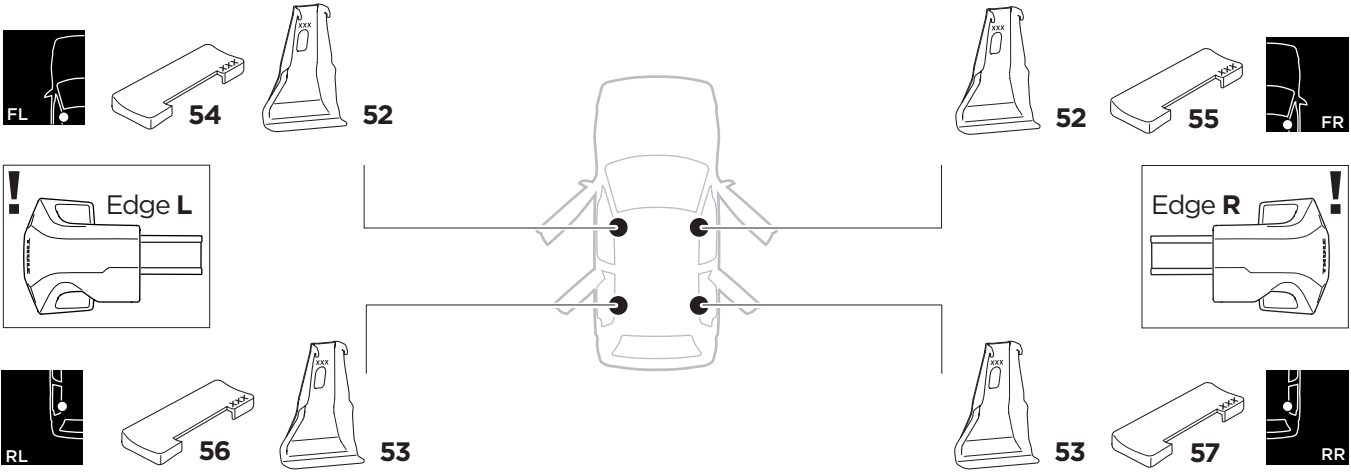

# 1

## Kit 145007

FIAT 500X, 5-dr SUV, 15-

ISO 11154-E

THULE WingBar Evo	THULE WingBar Edge	THULE WingBar	THULE SquareBar	<b>Evo X (scale)</b>	<b>Edge X (scale)</b>
<b>FIAT 500X, 5-dr SUV, 15-</b>				<b>40,5</b>	<b>P</b>
THULE ProBar	THULE SlideBar				<b>X (mm/inch)</b>
<b>FIAT 500X, 5-dr SUV, 15-</b>				<b>1056 mm / 41 5/8"</b>	

THULE WingBar Evo	THULE WingBar Edge	THULE WingBar	THULE SquareBar	<b>Evo Y (scale)</b>	<b>Edge Y (scale)</b>
<b>FIAT 500X, 5-dr SUV, 15-</b>				<b>35,5</b>	<b>H</b>
THULE ProBar	THULE SlideBar				<b>Y (mm/inch)</b>
<b>FIAT 500X, 5-dr SUV, 15-</b>				<b>1006 mm / 39 5/8"</b>	

	<b>W (mm/inch)</b>	<b>Z (mm/inch)</b>
<b>FIAT 500X, 5-dr SUV, 15-</b>	<b>700 mm / 27 1/2"</b>	<b>240 mm / 9 1/2"</b>