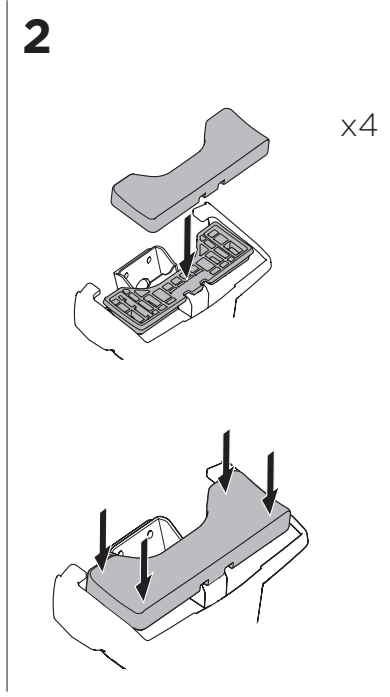

## Kit 145007

FIAT 500X, 5-dr SUV, 15-

ISO 11154-E

THULE WingBar Evo	THULE WingBar Edge	THULE WingBar	THULE SquareBar	<b>Evo X (scale)</b>	<b>Edge X (scale)</b>
<b>FIAT 500X, 5-dr SUV, 15-</b>				<b>40,5</b>	<b>P</b>
THULE ProBar	THULE SlideBar				<b>X (mm/inch)</b>
<b>FIAT 500X, 5-dr SUV, 15-</b>				<b>1056 mm / 41 5/8"</b>	

THULE WingBar Evo	THULE WingBar Edge	THULE WingBar	THULE SquareBar	<b>Evo Y (scale)</b>	<b>Edge Y (scale)</b>
<b>FIAT 500X, 5-dr SUV, 15-</b>				<b>35,5</b>	<b>H</b>
THULE ProBar	THULE SlideBar				<b>Y (mm/inch)</b>
<b>FIAT 500X, 5-dr SUV, 15-</b>				<b>1006 mm / 39 5/8"</b>	

	<b>W (mm/inch)</b>	<b>Z (mm/inch)</b>
<b>FIAT 500X, 5-dr SUV, 15-</b>	<b>700 mm / 27 1/2"</b>	<b>240 mm / 9 1/2"</b>