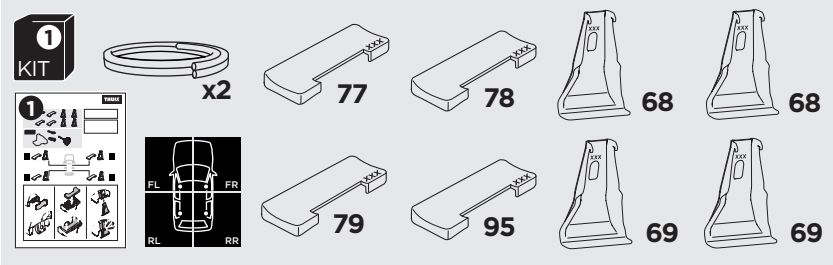

1

Kit 145015

VOLKSWAGEN Polo (Mk V.), 5-dr Hatchback, 09-17

ISO 11154-E

THULE WingBar Evo	THULE WingBar Edge	THULE WingBar	THULE SquareBar	Evo X (scale)	Edge X (scale)
VOLKSWAGEN Polo (Mk V.), 5-dr Hatchback, 09-17				41	O

THULE ProBar	THULE SlideBar	X (mm/inch)		
VOLKSWAGEN Polo (Mk V.), 5-dr Hatchback, 09-17		1061 mm / 41 3/4"		

THULE WingBar Evo	THULE WingBar Edge	THULE WingBar	THULE SquareBar	Evo Y (scale)	Edge Y (scale)
VOLKSWAGEN Polo (Mk V.), 5-dr Hatchback, 09-17				36	G

THULE ProBar	THULE SlideBar	Y (mm/inch)		
VOLKSWAGEN Polo (Mk V.), 5-dr Hatchback, 09-17		1011 mm / 39 3/4"		

	W (mm/inch)	Z (mm/inch)
VOLKSWAGEN Polo (Mk V.), 5-dr Hatchback, 09-17	795 mm / 31 1/4"	175 mm / 6 7/8"