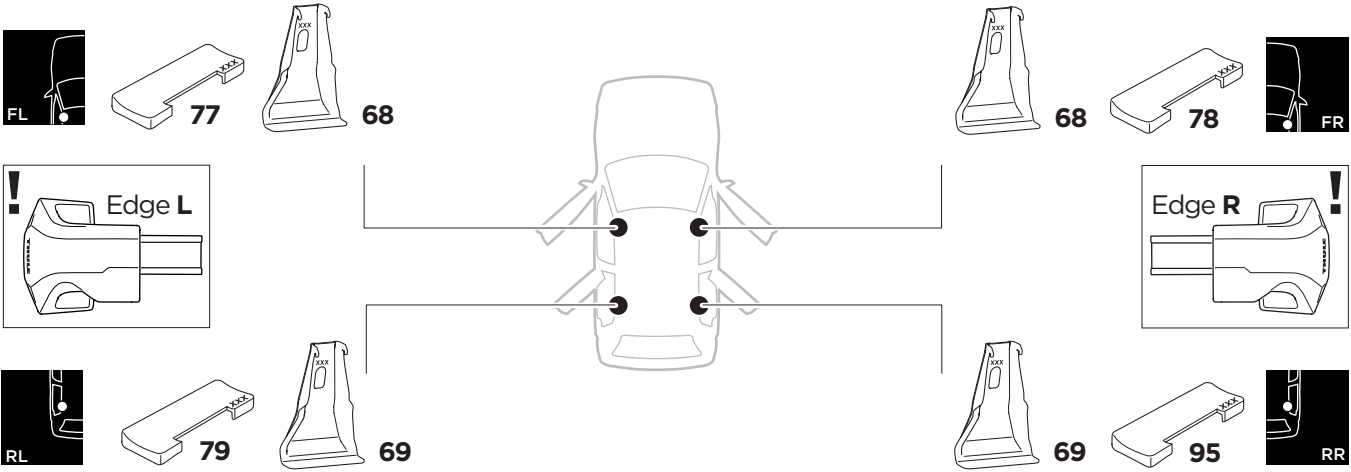

1

Kit 145015

VOLKSWAGEN Polo (Mk V.), 5-dr Hatchback, 09-17

ISO 11154-E

THULE WingBar Evo	THULE WingBar Edge	THULE WingBar	THULE SquareBar	Evo X (scale)	Edge X (scale)
VOLKSWAGEN Polo (Mk V.), 5-dr Hatchback, 09-17				41	O

THULE ProBar	THULE SlideBar	X (mm/inch)		
VOLKSWAGEN Polo (Mk V.), 5-dr Hatchback, 09-17		1061 mm / 41 3/4"		

THULE WingBar Evo	THULE WingBar Edge	THULE WingBar	THULE SquareBar	Evo Y (scale)	Edge Y (scale)
VOLKSWAGEN Polo (Mk V.), 5-dr Hatchback, 09-17				36	G

THULE ProBar	THULE SlideBar	Y (mm/inch)		
VOLKSWAGEN Polo (Mk V.), 5-dr Hatchback, 09-17		1011 mm / 39 3/4"		

	W (mm/inch)	Z (mm/inch)
VOLKSWAGEN Polo (Mk V.), 5-dr Hatchback, 09-17	795 mm / 31 1/4"	175 mm / 6 7/8"