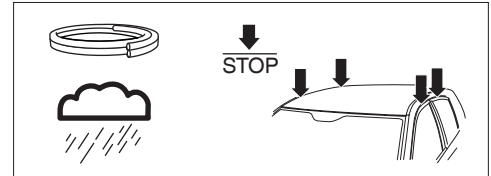

1

Kit 145015

VOLKSWAGEN Polo (Mk V.), 5-dr Hatchback, 09-17

ISO 11154-E

THULE WingBar Evo	THULE WingBar Edge	THULE WingBar	THULE SquareBar	Evo X (scale)	Edge X (scale)
VOLKSWAGEN Polo (Mk V.), 5-dr Hatchback, 09-17				41	O

THULE ProBar	THULE SlideBar	X (mm/inch)		
VOLKSWAGEN Polo (Mk V.), 5-dr Hatchback, 09-17		1061 mm / 41 3/4"		

THULE WingBar Evo	THULE WingBar Edge	THULE WingBar	THULE SquareBar	Evo Y (scale)	Edge Y (scale)
VOLKSWAGEN Polo (Mk V.), 5-dr Hatchback, 09-17				36	G

THULE ProBar	THULE SlideBar	Y (mm/inch)		
VOLKSWAGEN Polo (Mk V.), 5-dr Hatchback, 09-17		1011 mm / 39 3/4"		

	W (mm/inch)	Z (mm/inch)
VOLKSWAGEN Polo (Mk V.), 5-dr Hatchback, 09-17	795 mm / 31 1/4"	175 mm / 6 7/8"