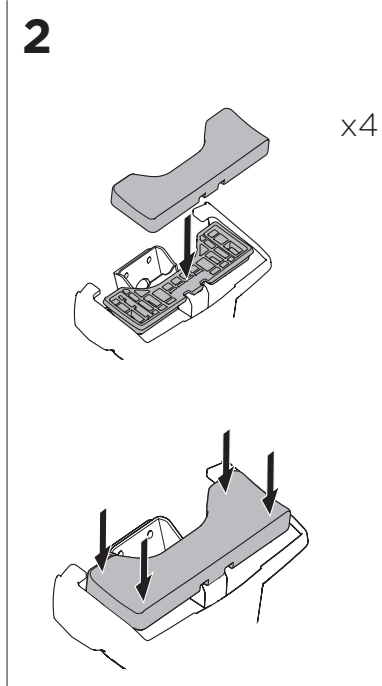

1

Kit 145015

VOLKSWAGEN Polo (Mk V.), 5-dr Hatchback, 09-17

ISO 11154-E

THULE WingBar Evo	THULE WingBar Edge	THULE WingBar	THULE SquareBar	Evo X (scale)	Edge X (scale)
VOLKSWAGEN Polo (Mk V.), 5-dr Hatchback, 09-17				41	O

THULE ProBar	THULE SlideBar	X (mm/inch)		
VOLKSWAGEN Polo (Mk V.), 5-dr Hatchback, 09-17		1061 mm / 41 3/4"		

THULE WingBar Evo	THULE WingBar Edge	THULE WingBar	THULE SquareBar	Evo Y (scale)	Edge Y (scale)
VOLKSWAGEN Polo (Mk V.), 5-dr Hatchback, 09-17				36	G

THULE ProBar	THULE SlideBar	Y (mm/inch)		
VOLKSWAGEN Polo (Mk V.), 5-dr Hatchback, 09-17		1011 mm / 39 3/4"		

	W (mm/inch)	Z (mm/inch)
VOLKSWAGEN Polo (Mk V.), 5-dr Hatchback, 09-17	795 mm / 31 1/4"	175 mm / 6 7/8"