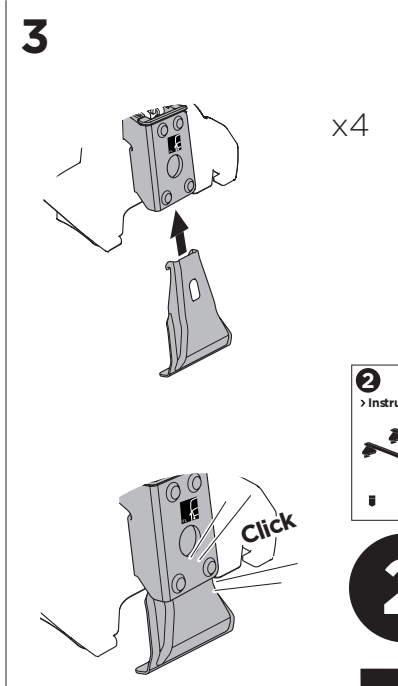

1

Kit 145015

VOLKSWAGEN Polo (Mk V.), 5-dr Hatchback, 09-17

ISO 11154-E

THULE WingBar Evo	THULE WingBar Edge	THULE WingBar	THULE SquareBar	Evo X (scale)	Edge X (scale)
VOLKSWAGEN Polo (Mk V.), 5-dr Hatchback, 09-17				41	O

THULE ProBar	THULE SlideBar	X (mm/inch)		
VOLKSWAGEN Polo (Mk V.), 5-dr Hatchback, 09-17		1061 mm / 41 3/4"		

THULE WingBar Evo	THULE WingBar Edge	THULE WingBar	THULE SquareBar	Evo Y (scale)	Edge Y (scale)
VOLKSWAGEN Polo (Mk V.), 5-dr Hatchback, 09-17				36	G

THULE ProBar	THULE SlideBar	Y (mm/inch)		
VOLKSWAGEN Polo (Mk V.), 5-dr Hatchback, 09-17		1011 mm / 39 3/4"		

	W (mm/inch)	Z (mm/inch)
VOLKSWAGEN Polo (Mk V.), 5-dr Hatchback, 09-17	795 mm / 31 1/4"	175 mm / 6 7/8"