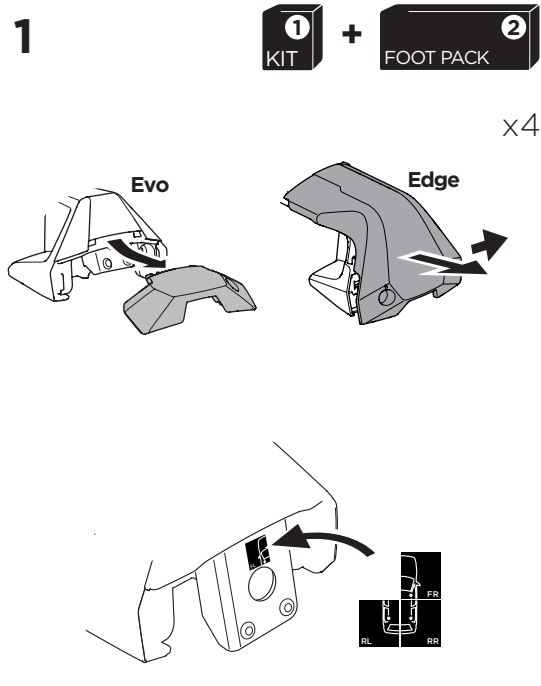

1

Kit 145015

VOLKSWAGEN Polo (Mk V.), 5-dr Hatchback, 09-17

ISO 11154-E

THULE WingBar Evo	THULE WingBar Edge	THULE WingBar	THULE SquareBar	Evo X (scale)	Edge X (scale)
VOLKSWAGEN Polo (Mk V.), 5-dr Hatchback, 09-17				41	O

THULE ProBar	THULE SlideBar	X (mm/inch)		
VOLKSWAGEN Polo (Mk V.), 5-dr Hatchback, 09-17		1061 mm / 41 3/4"		

THULE WingBar Evo	THULE WingBar Edge	THULE WingBar	THULE SquareBar	Evo Y (scale)	Edge Y (scale)
VOLKSWAGEN Polo (Mk V.), 5-dr Hatchback, 09-17				36	G

THULE ProBar	THULE SlideBar	Y (mm/inch)		
VOLKSWAGEN Polo (Mk V.), 5-dr Hatchback, 09-17		1011 mm / 39 3/4"		

	W (mm/inch)	Z (mm/inch)
VOLKSWAGEN Polo (Mk V.), 5-dr Hatchback, 09-17	795 mm / 31 1/4"	175 mm / 6 7/8"