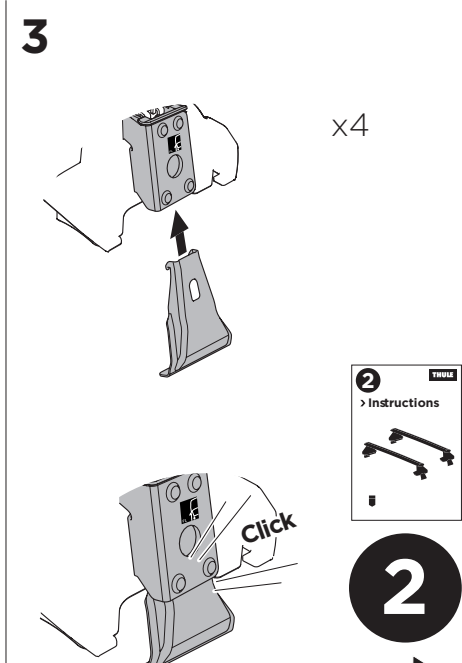

1

Kit 145016

VOLKSWAGEN Jetta (Mk. VI), 4-dr Sedan, 10-18 / *11-18

*North America

ISO 11154-E

THULE WingBar Evo	THULE WingBar Edge	THULE WingBar	THULE SquareBar	Evo X (scale)	Edge X (scale)
VOLKSWAGEN Jetta (Mk. VI), 4-dr Sedan, 10-18 / *11-18				38,5	B

THULE ProBar	THULE SlideBar			X (mm/inch)
VOLKSWAGEN Jetta (Mk. VI), 4-dr Sedan, 10-18 / *11-18				1036 mm / 40 3/4"

THULE WingBar Evo	THULE WingBar Edge	THULE WingBar	THULE SquareBar	Evo Y (scale)	Edge Y (scale)
VOLKSWAGEN Jetta (Mk. VI), 4-dr Sedan, 10-18 / *11-18				35,5	H

THULE ProBar	THULE SlideBar			Y (mm/inch)
VOLKSWAGEN Jetta (Mk. VI), 4-dr Sedan, 10-18 / *11-18				1006 mm / 39 5/8"

	W (mm/inch)	Z (mm/inch)
VOLKSWAGEN Jetta (Mk. VI), 4-dr Sedan, 10-18 / *11-18	795 mm / 31 1/4"	250 mm / 9 7/8"