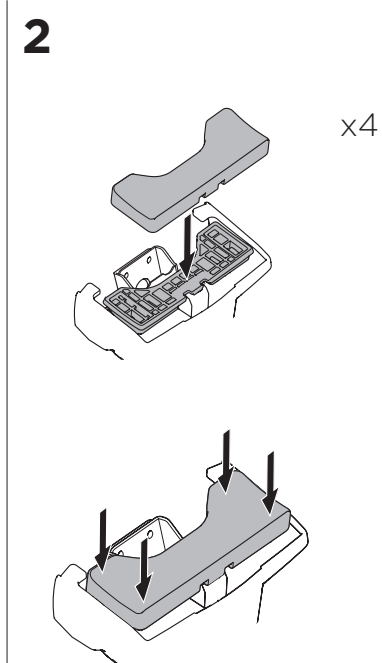

1

Kit 145016

VOLKSWAGEN Jetta (Mk. VI), 4-dr Sedan, 10-18 / *11-18

*North America

ISO 11154-E

THULE WingBar Evo	THULE WingBar Edge	THULE WingBar	THULE SquareBar	Evo X (scale)	Edge X (scale)
VOLKSWAGEN Jetta (Mk. VI), 4-dr Sedan, 10-18 / *11-18				38,5	B

THULE ProBar	THULE SlideBar			X (mm/inch)
VOLKSWAGEN Jetta (Mk. VI), 4-dr Sedan, 10-18 / *11-18				1036 mm / 40 3/4"

THULE WingBar Evo	THULE WingBar Edge	THULE WingBar	THULE SquareBar	Evo Y (scale)	Edge Y (scale)
VOLKSWAGEN Jetta (Mk. VI), 4-dr Sedan, 10-18 / *11-18				35,5	H

THULE ProBar	THULE SlideBar			Y (mm/inch)
VOLKSWAGEN Jetta (Mk. VI), 4-dr Sedan, 10-18 / *11-18				1006 mm / 39 5/8"

	W (mm/inch)	Z (mm/inch)
VOLKSWAGEN Jetta (Mk. VI), 4-dr Sedan, 10-18 / *11-18	795 mm / 31 1/4"	250 mm / 9 7/8"