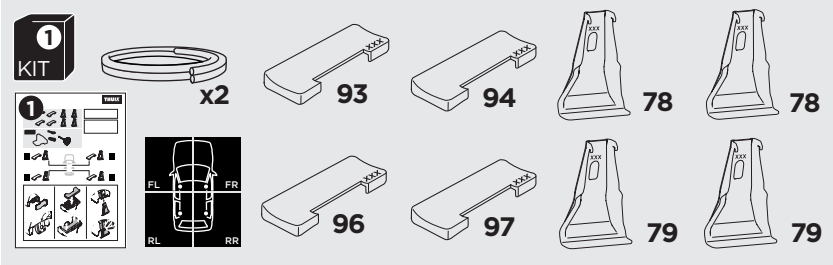

1

Kit 145016

VOLKSWAGEN Jetta (Mk. VI), 4-dr Sedan, 10-18 / *11-18

*North America

ISO 11154-E

THULE WingBar Evo	THULE WingBar Edge	THULE WingBar	THULE SquareBar	Evo X (scale)	Edge X (scale)
VOLKSWAGEN Jetta (Mk. VI), 4-dr Sedan, 10-18 / *11-18				38,5	B

THULE ProBar	THULE SlideBar			X (mm/inch)
VOLKSWAGEN Jetta (Mk. VI), 4-dr Sedan, 10-18 / *11-18				1036 mm / 40 3/4"

THULE WingBar Evo	THULE WingBar Edge	THULE WingBar	THULE SquareBar	Evo Y (scale)	Edge Y (scale)
VOLKSWAGEN Jetta (Mk. VI), 4-dr Sedan, 10-18 / *11-18				35,5	H

THULE ProBar	THULE SlideBar			Y (mm/inch)
VOLKSWAGEN Jetta (Mk. VI), 4-dr Sedan, 10-18 / *11-18				1006 mm / 39 5/8"

	W (mm/inch)	Z (mm/inch)
VOLKSWAGEN Jetta (Mk. VI), 4-dr Sedan, 10-18 / *11-18	795 mm / 31 1/4"	250 mm / 9 7/8"