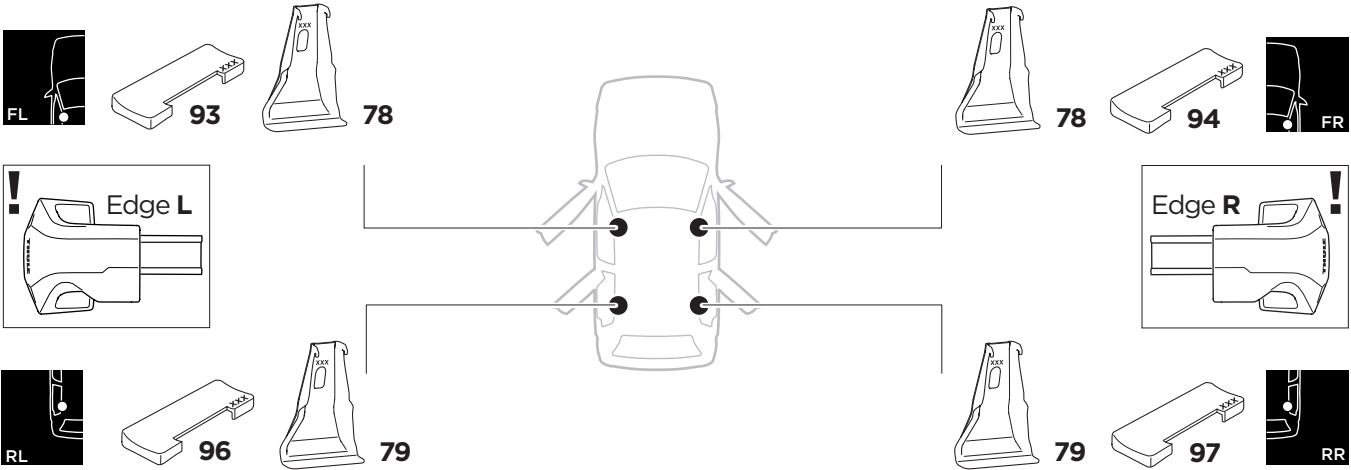

1

Kit 145016

VOLKSWAGEN Jetta (Mk. VI), 4-dr Sedan, 10-18 / *11-18

*North America

ISO 11154-E

THULE WingBar Evo	THULE WingBar Edge	THULE WingBar	THULE SquareBar	Evo X (scale)	Edge X (scale)
VOLKSWAGEN Jetta (Mk. VI), 4-dr Sedan, 10-18 / *11-18				38,5	B

THULE ProBar	THULE SlideBar			X (mm/inch)
VOLKSWAGEN Jetta (Mk. VI), 4-dr Sedan, 10-18 / *11-18				1036 mm / 40 3/4"

THULE WingBar Evo	THULE WingBar Edge	THULE WingBar	THULE SquareBar	Evo Y (scale)	Edge Y (scale)
VOLKSWAGEN Jetta (Mk. VI), 4-dr Sedan, 10-18 / *11-18				35,5	H

THULE ProBar	THULE SlideBar			Y (mm/inch)
VOLKSWAGEN Jetta (Mk. VI), 4-dr Sedan, 10-18 / *11-18				1006 mm / 39 5/8"

	W (mm/inch)	Z (mm/inch)
VOLKSWAGEN Jetta (Mk. VI), 4-dr Sedan, 10-18 / *11-18	795 mm / 31 1/4"	250 mm / 9 7/8"