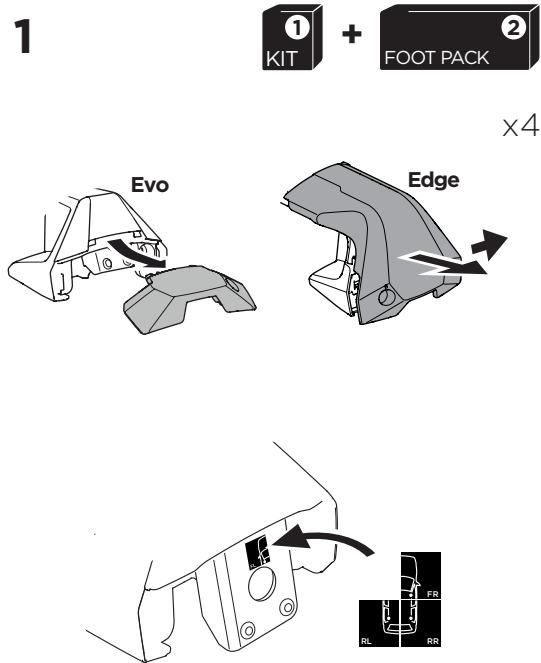

1

Kit 145016

VOLKSWAGEN Jetta (Mk. VI), 4-dr Sedan, 10-18 / *11-18

*North America

ISO 11154-E

THULE WingBar Evo	THULE WingBar Edge	THULE WingBar	THULE SquareBar	Evo X (scale)	Edge X (scale)
VOLKSWAGEN Jetta (Mk. VI), 4-dr Sedan, 10-18 / *11-18				38,5	B

THULE ProBar	THULE SlideBar			X (mm/inch)
VOLKSWAGEN Jetta (Mk. VI), 4-dr Sedan, 10-18 / *11-18				1036 mm / 40 3/4"

THULE WingBar Evo	THULE WingBar Edge	THULE WingBar	THULE SquareBar	Evo Y (scale)	Edge Y (scale)
VOLKSWAGEN Jetta (Mk. VI), 4-dr Sedan, 10-18 / *11-18				35,5	H

THULE ProBar	THULE SlideBar			Y (mm/inch)
VOLKSWAGEN Jetta (Mk. VI), 4-dr Sedan, 10-18 / *11-18				1006 mm / 39 5/8"

	W (mm/inch)	Z (mm/inch)
VOLKSWAGEN Jetta (Mk. VI), 4-dr Sedan, 10-18 / *11-18	795 mm / 31 1/4"	250 mm / 9 7/8"