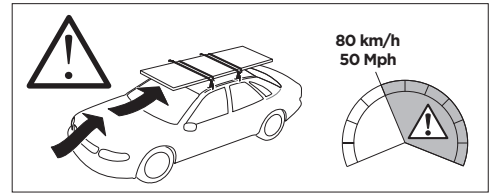

1

Kit 145016

VOLKSWAGEN Jetta (Mk. VI), 4-dr Sedan, 10-18 / *11-18

*North America

ISO 11154-E

THULE WingBar Evo	THULE WingBar Edge	THULE WingBar	THULE SquareBar	Evo X (scale)	Edge X (scale)
VOLKSWAGEN Jetta (Mk. VI), 4-dr Sedan, 10-18 / *11-18				38,5	B

THULE ProBar	THULE SlideBar			X (mm/inch)
VOLKSWAGEN Jetta (Mk. VI), 4-dr Sedan, 10-18 / *11-18				1036 mm / 40 3/4"

THULE WingBar Evo	THULE WingBar Edge	THULE WingBar	THULE SquareBar	Evo Y (scale)	Edge Y (scale)
VOLKSWAGEN Jetta (Mk. VI), 4-dr Sedan, 10-18 / *11-18				35,5	H

THULE ProBar	THULE SlideBar			Y (mm/inch)
VOLKSWAGEN Jetta (Mk. VI), 4-dr Sedan, 10-18 / *11-18				1006 mm / 39 5/8"

	W (mm/inch)	Z (mm/inch)
VOLKSWAGEN Jetta (Mk. VI), 4-dr Sedan, 10-18 / *11-18	795 mm / 31 1/4"	250 mm / 9 7/8"