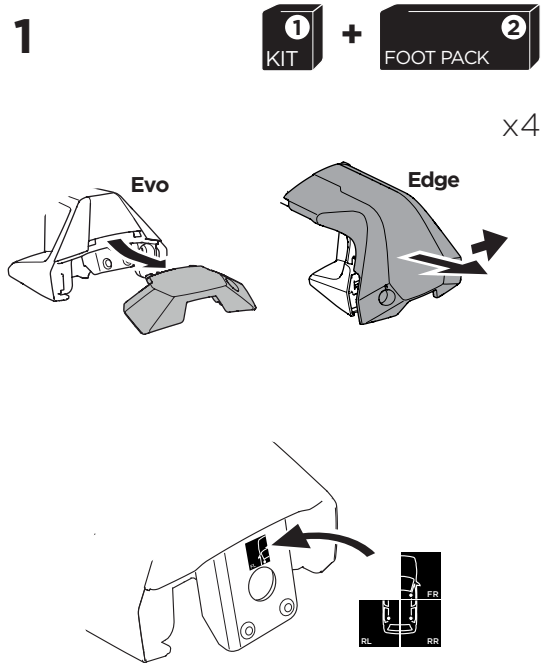

1

Kit 145017

VOLKSWAGEN Passat, 4-dr Sedan, 15-

ISO 11154-E

THULE WingBar Evo	THULE WingBar Edge	THULE WingBar	THULE SquareBar	Evo X (scale)	Edge X (scale)
VOLKSWAGEN Passat, 4-dr Sedan, 15-				47	C
THULE ProBar	THULE SlideBar				X (mm/inch)
VOLKSWAGEN Passat, 4-dr Sedan, 15-				1121 mm / 44 1/8"	

THULE WingBar Evo	THULE WingBar Edge	THULE WingBar	THULE SquareBar	Evo Y (scale)	Edge Y (scale)
VOLKSWAGEN Passat, 4-dr Sedan, 15-				43,5	J
THULE ProBar	THULE SlideBar				Y (mm/inch)
VOLKSWAGEN Passat, 4-dr Sedan, 15-				1086 mm / 42 3/4"	