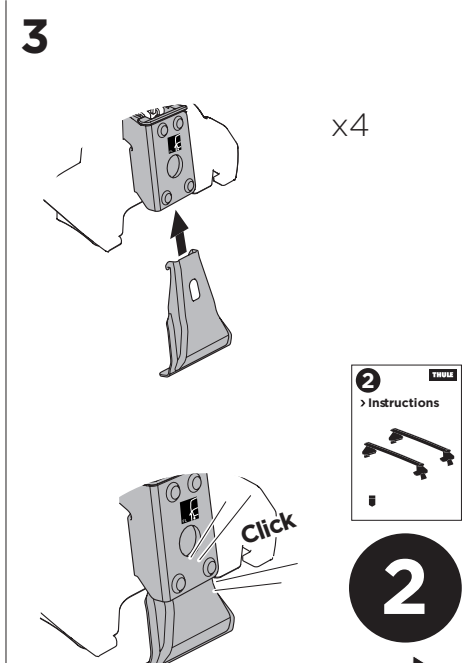

1

Kit 145017

VOLKSWAGEN Passat, 4-dr Sedan, 15-

ISO 11154-E

THULE WingBar Evo	THULE WingBar Edge	THULE WingBar	THULE SquareBar	Evo X (scale)	Edge X (scale)
VOLKSWAGEN Passat, 4-dr Sedan, 15-				47	C
THULE ProBar	THULE SlideBar				X (mm/inch)
VOLKSWAGEN Passat, 4-dr Sedan, 15-				1121 mm / 44 1/8"	

THULE WingBar Evo	THULE WingBar Edge	THULE WingBar	THULE SquareBar	Evo Y (scale)	Edge Y (scale)
VOLKSWAGEN Passat, 4-dr Sedan, 15-				43,5	J
THULE ProBar	THULE SlideBar				Y (mm/inch)
VOLKSWAGEN Passat, 4-dr Sedan, 15-				1086 mm / 42 3/4"	

	W (mm/inch)	Z (mm/inch)
VOLKSWAGEN Passat, 4-dr Sedan, 15-	775 mm / 30 1/2"	155 mm / 6 1/8"