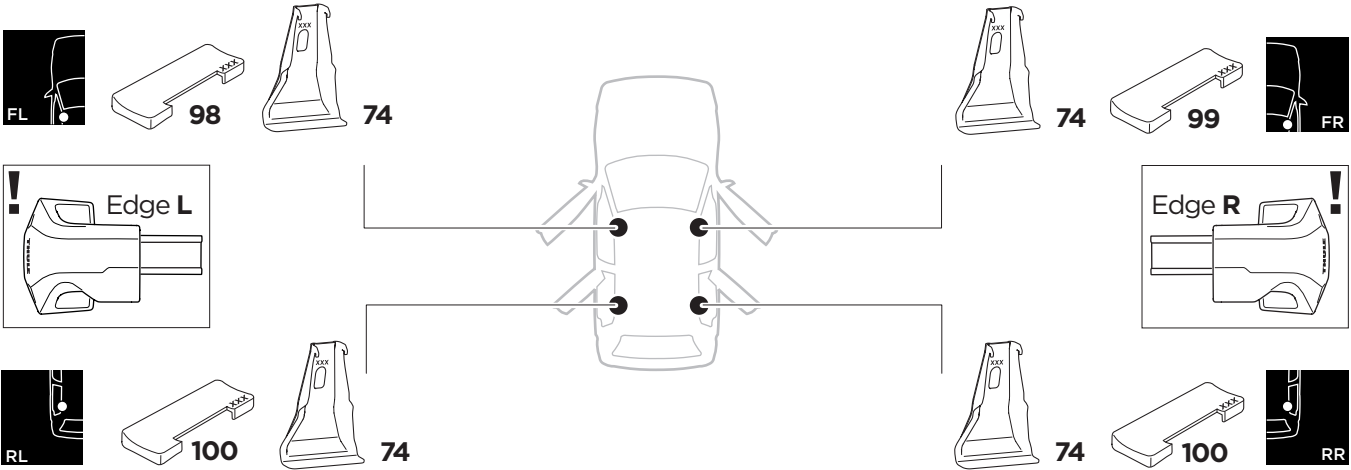

1

Kit 145017

VOLKSWAGEN Passat, 4-dr Sedan, 15-

ISO 11154-E

THULE WingBar Evo	THULE WingBar Edge	THULE WingBar	THULE SquareBar	Evo X (scale)	Edge X (scale)
VOLKSWAGEN Passat, 4-dr Sedan, 15-				47	C
THULE ProBar	THULE SlideBar				X (mm/inch)
VOLKSWAGEN Passat, 4-dr Sedan, 15-				1121 mm / 44 1/8"	

THULE WingBar Evo	THULE WingBar Edge	THULE WingBar	THULE SquareBar	Evo Y (scale)	Edge Y (scale)
VOLKSWAGEN Passat, 4-dr Sedan, 15-				43,5	J
THULE ProBar	THULE SlideBar				Y (mm/inch)
VOLKSWAGEN Passat, 4-dr Sedan, 15-				1086 mm / 42 3/4"	

	W (mm/inch)	Z (mm/inch)
VOLKSWAGEN Passat, 4-dr Sedan, 15-	775 mm / 30 1/2"	155 mm / 6 1/8"