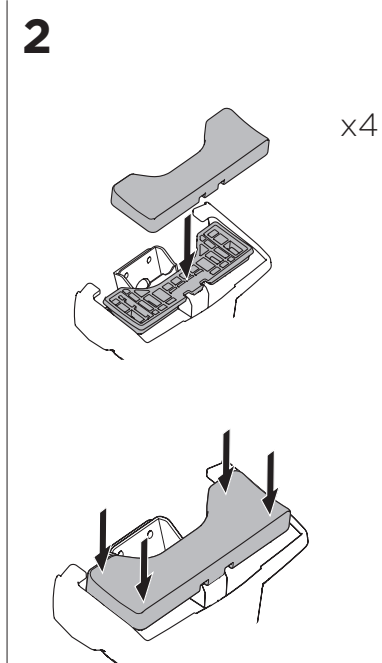

1

Kit 145017

VOLKSWAGEN Passat, 4-dr Sedan, 15-

ISO 11154-E

THULE WingBar Evo	THULE WingBar Edge	THULE WingBar	THULE SquareBar	Evo X (scale)	Edge X (scale)
VOLKSWAGEN Passat, 4-dr Sedan, 15-				47	C
THULE ProBar	THULE SlideBar				X (mm/inch)
VOLKSWAGEN Passat, 4-dr Sedan, 15-				1121 mm / 44 1/8"	

THULE WingBar Evo	THULE WingBar Edge	THULE WingBar	THULE SquareBar	Evo Y (scale)	Edge Y (scale)
VOLKSWAGEN Passat, 4-dr Sedan, 15-				43,5	J
THULE ProBar	THULE SlideBar				Y (mm/inch)
VOLKSWAGEN Passat, 4-dr Sedan, 15-				1086 mm / 42 3/4"	

	W (mm/inch)	Z (mm/inch)
VOLKSWAGEN Passat, 4-dr Sedan, 15-	775 mm / 30 1/2"	155 mm / 6 1/8"