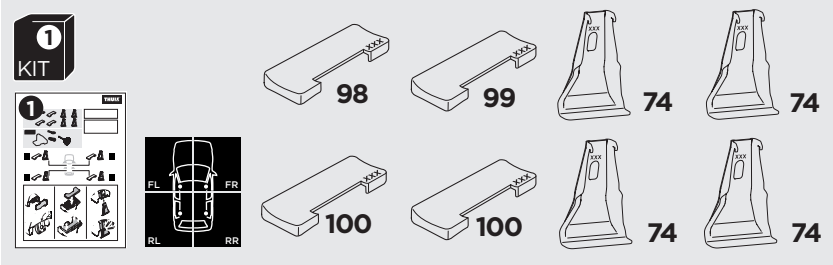

1

Kit 145017

VOLKSWAGEN Passat, 4-dr Sedan, 15-

ISO 11154-E

THULE WingBar Evo	THULE WingBar Edge	THULE WingBar	THULE SquareBar	Evo X (scale)	Edge X (scale)
VOLKSWAGEN Passat, 4-dr Sedan, 15-				47	C
THULE ProBar	THULE SlideBar				X (mm/inch)
VOLKSWAGEN Passat, 4-dr Sedan, 15-				1121 mm / 44 1/8"	

THULE WingBar Evo	THULE WingBar Edge	THULE WingBar	THULE SquareBar	Evo Y (scale)	Edge Y (scale)
VOLKSWAGEN Passat, 4-dr Sedan, 15-				43,5	J
THULE ProBar	THULE SlideBar				Y (mm/inch)
VOLKSWAGEN Passat, 4-dr Sedan, 15-				1086 mm / 42 3/4"	

	W (mm/inch)	Z (mm/inch)
VOLKSWAGEN Passat, 4-dr Sedan, 15-	775 mm / 30 1/2"	155 mm / 6 1/8"