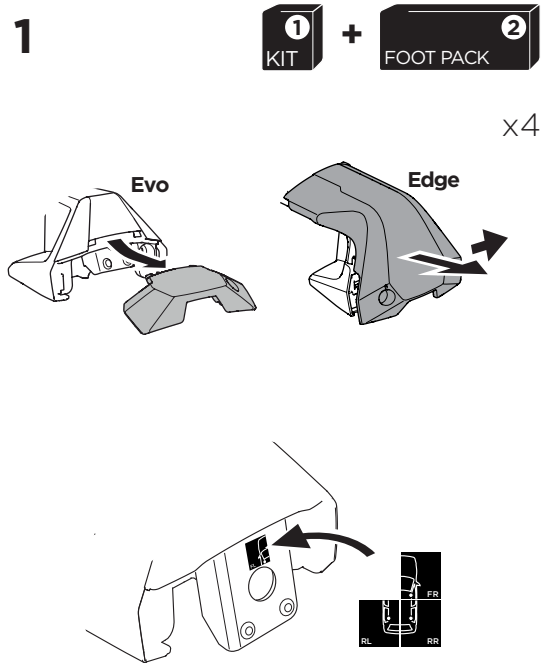

1

Kit 145055

ALFA ROMEO Giulia, 4-dr Sedan, 16-

ISO 11154-E

THULE WingBar Evo	THULE WingBar Edge	THULE WingBar	THULE SquareBar	Evo X (scale)	Edge X (scale)
ALFA ROMEO Giulia, 4-dr Sedan, 16-				34,5	J

THULE ProBar	THULE SlideBar				X (mm/inch)
ALFA ROMEO Giulia, 4-dr Sedan, 16-				996 mm / 39 1/4"	

THULE WingBar Evo	THULE WingBar Edge	THULE WingBar	THULE SquareBar	Evo Y (scale)	Edge Y (scale)
ALFA ROMEO Giulia, 4-dr Sedan, 16-				30,5	R

THULE ProBar	THULE SlideBar				Y (mm/inch)
ALFA ROMEO Giulia, 4-dr Sedan, 16-				956 mm / 37 5/8"	

	W (mm/inch)	Z (mm/inch)
ALFA ROMEO Giulia, 4-dr Sedan, 16-	780 mm / 30 3/4"	235 mm / 9 1/4"