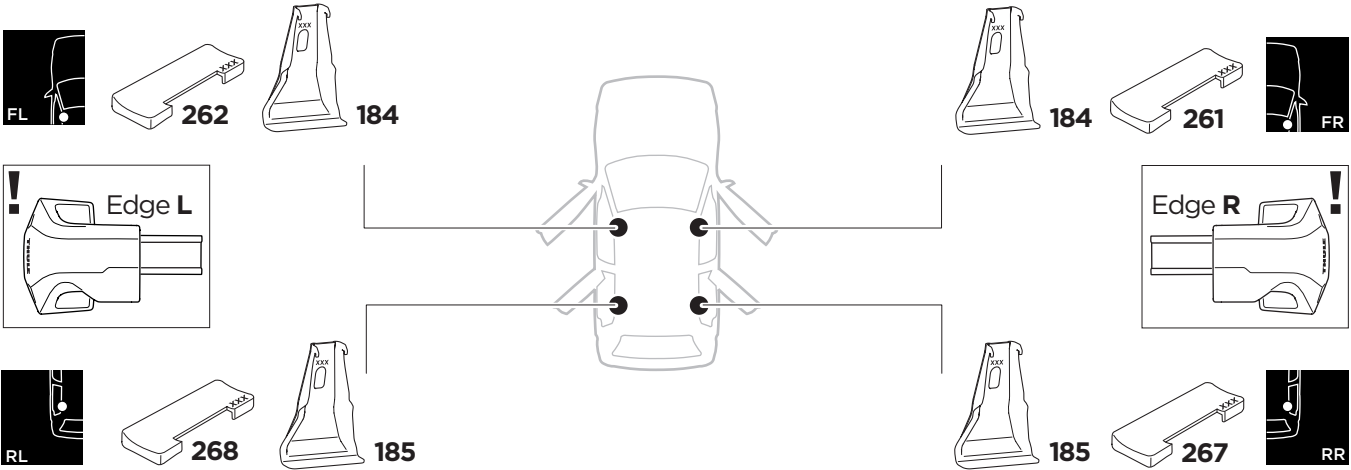

1

Kit 145055

ALFA ROMEO Giulia, 4-dr Sedan, 16-

ISO 11154-E

THULE WingBar Evo	THULE WingBar Edge	THULE WingBar	THULE SquareBar	Evo X (scale)	Edge X (scale)
ALFA ROMEO Giulia, 4-dr Sedan, 16-				34,5	J

THULE ProBar	THULE SlideBar				X (mm/inch)
ALFA ROMEO Giulia, 4-dr Sedan, 16-				996 mm / 39 1/4"	

THULE WingBar Evo	THULE WingBar Edge	THULE WingBar	THULE SquareBar	Evo Y (scale)	Edge Y (scale)
ALFA ROMEO Giulia, 4-dr Sedan, 16-				30,5	R

THULE ProBar	THULE SlideBar				Y (mm/inch)
ALFA ROMEO Giulia, 4-dr Sedan, 16-				956 mm / 37 5/8"	

	W (mm/inch)	Z (mm/inch)
ALFA ROMEO Giulia, 4-dr Sedan, 16-	780 mm / 30 3/4"	235 mm / 9 1/4"