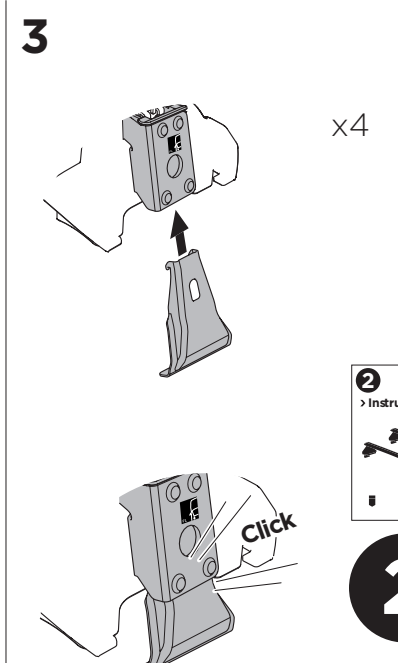

1

Kit 145055

ALFA ROMEO Giulia, 4-dr Sedan, 16-

ISO 11154-E

THULE WingBar Evo	THULE WingBar Edge	THULE WingBar	THULE SquareBar	Evo X (scale)	Edge X (scale)
ALFA ROMEO Giulia, 4-dr Sedan, 16-				34,5	J

THULE ProBar	THULE SlideBar				X (mm/inch)
ALFA ROMEO Giulia, 4-dr Sedan, 16-				996 mm / 39 1/4"	

THULE WingBar Evo	THULE WingBar Edge	THULE WingBar	THULE SquareBar	Evo Y (scale)	Edge Y (scale)
ALFA ROMEO Giulia, 4-dr Sedan, 16-				30,5	R

THULE ProBar	THULE SlideBar				Y (mm/inch)
ALFA ROMEO Giulia, 4-dr Sedan, 16-				956 mm / 37 5/8"	

	W (mm/inch)	Z (mm/inch)
ALFA ROMEO Giulia, 4-dr Sedan, 16-	780 mm / 30 3/4"	235 mm / 9 1/4"