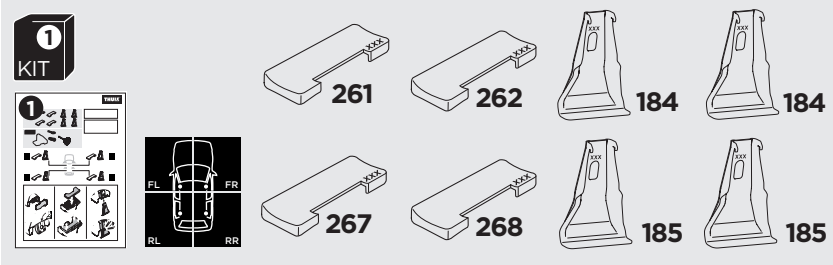

1

Kit 145055

ALFA ROMEO Giulia, 4-dr Sedan, 16-

ISO 11154-E

THULE WingBar Evo	THULE WingBar Edge	THULE WingBar	THULE SquareBar	Evo X (scale)	Edge X (scale)
ALFA ROMEO Giulia, 4-dr Sedan, 16-				34,5	J

THULE ProBar	THULE SlideBar				X (mm/inch)
ALFA ROMEO Giulia, 4-dr Sedan, 16-				996 mm / 39 1/4"	

THULE WingBar Evo	THULE WingBar Edge	THULE WingBar	THULE SquareBar	Evo Y (scale)	Edge Y (scale)
ALFA ROMEO Giulia, 4-dr Sedan, 16-				30,5	R

THULE ProBar	THULE SlideBar				Y (mm/inch)
ALFA ROMEO Giulia, 4-dr Sedan, 16-				956 mm / 37 5/8"	

	W (mm/inch)	Z (mm/inch)
ALFA ROMEO Giulia, 4-dr Sedan, 16-	780 mm / 30 3/4"	235 mm / 9 1/4"