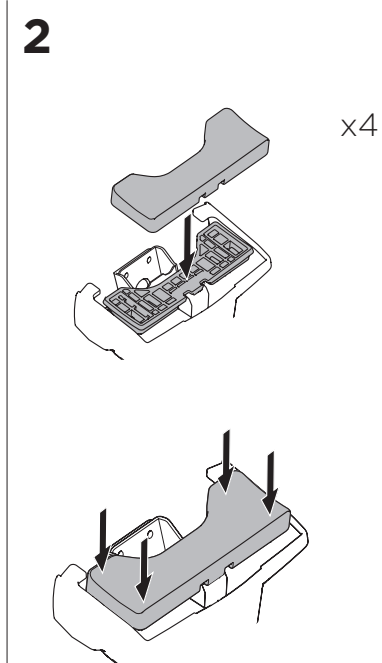

1

Kit 145055

ALFA ROMEO Giulia, 4-dr Sedan, 16-

ISO 11154-E

THULE WingBar Evo	THULE WingBar Edge	THULE WingBar	THULE SquareBar	Evo X (scale)	Edge X (scale)
ALFA ROMEO Giulia, 4-dr Sedan, 16-				34,5	J

THULE ProBar	THULE SlideBar				X (mm/inch)
ALFA ROMEO Giulia, 4-dr Sedan, 16-				996 mm / 39 1/4"	

THULE WingBar Evo	THULE WingBar Edge	THULE WingBar	THULE SquareBar	Evo Y (scale)	Edge Y (scale)
ALFA ROMEO Giulia, 4-dr Sedan, 16-				30,5	R

THULE ProBar	THULE SlideBar				Y (mm/inch)
ALFA ROMEO Giulia, 4-dr Sedan, 16-				956 mm / 37 5/8"	

	W (mm/inch)	Z (mm/inch)
ALFA ROMEO Giulia, 4-dr Sedan, 16-	780 mm / 30 3/4"	235 mm / 9 1/4"