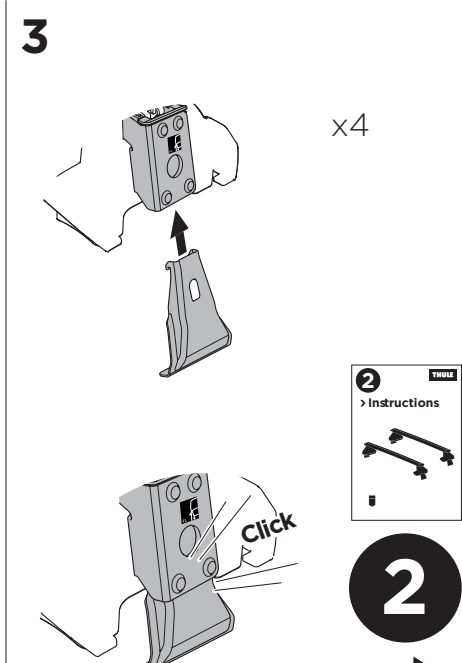

## Kit 145058

TOYOTA RAV4, 5-dr SUV, 13-15, 16-18

ISO 11154-E

THULE WingBar Evo	THULE WingBar Edge	THULE WingBar	THULE SquareBar	<b>Evo X (scale)</b>	<b>Edge X (scale)</b>
<b>TOYOTA RAV4, 5-dr SUV, 13-15, 16-18</b>				<b>44</b>	<b>I</b>
THULE ProBar	THULE SlideBar				<b>X (mm/inch)</b>
<b>TOYOTA RAV4, 5-dr SUV, 13-15, 16-18</b>					<b>1091 mm / 43"</b>

THULE WingBar Evo	THULE WingBar Edge	THULE WingBar	THULE SquareBar	<b>Evo Y (scale)</b>	<b>Edge Y (scale)</b>
<b>TOYOTA RAV4, 5-dr SUV, 13-15, 16-18</b>				<b>36,5</b>	<b>F</b>
THULE ProBar	THULE SlideBar				<b>Y (mm/inch)</b>
<b>TOYOTA RAV4, 5-dr SUV, 13-15, 16-18</b>					<b>1016 mm / 40"</b>

	<b>W (mm/inch)</b>	<b>Z (mm/inch)</b>
<b>TOYOTA RAV4, 5-dr SUV, 13-15, 16-18</b>	<b>700 mm / 27 1/2"</b>	<b>350 mm / 13 3/4"</b>