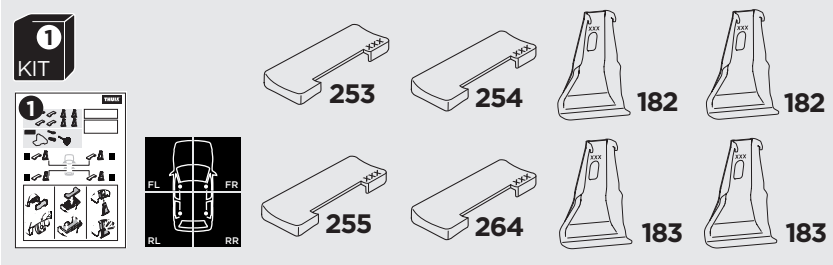

# 1

## Kit 145058

TOYOTA RAV4, 5-dr SUV, 13-15, 16-18

ISO 11154-E

THULE WingBar Evo	THULE WingBar Edge	THULE WingBar	THULE SquareBar	<b>Evo X (scale)</b>	<b>Edge X (scale)</b>
<b>TOYOTA RAV4, 5-dr SUV, 13-15, 16-18</b>				<b>44</b>	<b>I</b>
THULE ProBar	THULE SlideBar				<b>X (mm/inch)</b>
<b>TOYOTA RAV4, 5-dr SUV, 13-15, 16-18</b>					<b>1091 mm / 43"</b>

THULE WingBar Evo	THULE WingBar Edge	THULE WingBar	THULE SquareBar	<b>Evo Y (scale)</b>	<b>Edge Y (scale)</b>
<b>TOYOTA RAV4, 5-dr SUV, 13-15, 16-18</b>				<b>36,5</b>	<b>F</b>
THULE ProBar	THULE SlideBar				<b>Y (mm/inch)</b>
<b>TOYOTA RAV4, 5-dr SUV, 13-15, 16-18</b>					<b>1016 mm / 40"</b>

	<b>W (mm/inch)</b>	<b>Z (mm/inch)</b>
<b>TOYOTA RAV4, 5-dr SUV, 13-15, 16-18</b>	<b>700 mm / 27 1/2"</b>	<b>350 mm / 13 3/4"</b>