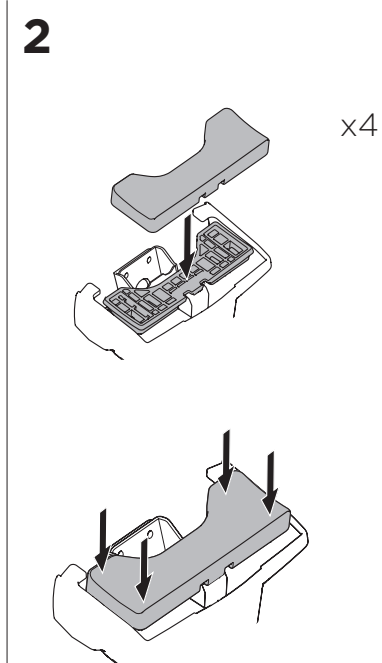

## Kit 145058

TOYOTA RAV4, 5-dr SUV, 13-15, 16-18

ISO 11154-E

THULE WingBar Evo	THULE WingBar Edge	THULE WingBar	THULE SquareBar	<b>Evo X (scale)</b>	<b>Edge X (scale)</b>
<b>TOYOTA RAV4, 5-dr SUV, 13-15, 16-18</b>				<b>44</b>	<b>I</b>
THULE ProBar	THULE SlideBar				<b>X (mm/inch)</b>
<b>TOYOTA RAV4, 5-dr SUV, 13-15, 16-18</b>					<b>1091 mm / 43"</b>

THULE WingBar Evo	THULE WingBar Edge	THULE WingBar	THULE SquareBar	<b>Evo Y (scale)</b>	<b>Edge Y (scale)</b>
<b>TOYOTA RAV4, 5-dr SUV, 13-15, 16-18</b>				<b>36,5</b>	<b>F</b>
THULE ProBar	THULE SlideBar				<b>Y (mm/inch)</b>
<b>TOYOTA RAV4, 5-dr SUV, 13-15, 16-18</b>					<b>1016 mm / 40"</b>

	<b>W (mm/inch)</b>	<b>Z (mm/inch)</b>
<b>TOYOTA RAV4, 5-dr SUV, 13-15, 16-18</b>	<b>700 mm / 27 1/2"</b>	<b>350 mm / 13 3/4"</b>