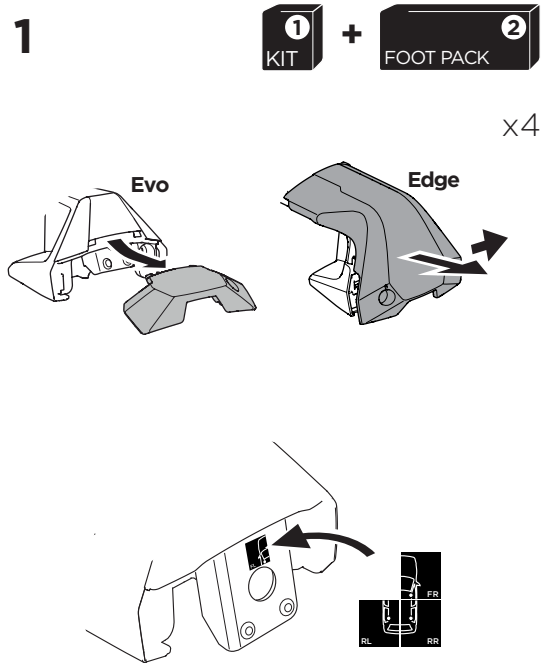

## Kit 145058

TOYOTA RAV4, 5-dr SUV, 13-15, 16-18

ISO 11154-E

THULE WingBar Evo	THULE WingBar Edge	THULE WingBar	THULE SquareBar	<b>Evo X (scale)</b>	<b>Edge X (scale)</b>
<b>TOYOTA RAV4, 5-dr SUV, 13-15, 16-18</b>				<b>44</b>	<b>I</b>
THULE ProBar	THULE SlideBar				<b>X (mm/inch)</b>
<b>TOYOTA RAV4, 5-dr SUV, 13-15, 16-18</b>					<b>1091 mm / 43"</b>

THULE WingBar Evo	THULE WingBar Edge	THULE WingBar	THULE SquareBar	<b>Evo Y (scale)</b>	<b>Edge Y (scale)</b>
<b>TOYOTA RAV4, 5-dr SUV, 13-15, 16-18</b>				<b>36,5</b>	<b>F</b>
THULE ProBar	THULE SlideBar				<b>Y (mm/inch)</b>
<b>TOYOTA RAV4, 5-dr SUV, 13-15, 16-18</b>					<b>1016 mm / 40"</b>

	<b>W (mm/inch)</b>	<b>Z (mm/inch)</b>
<b>TOYOTA RAV4, 5-dr SUV, 13-15, 16-18</b>	<b>700 mm / 27 1/2"</b>	<b>350 mm / 13 3/4"</b>