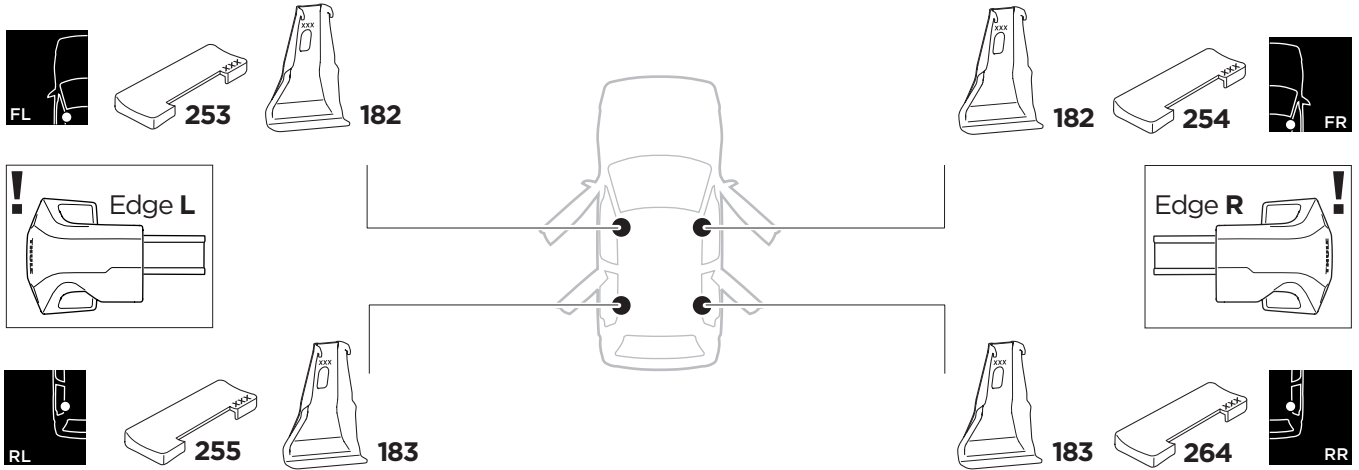

# 1

## Kit 145058

TOYOTA RAV4, 5-dr SUV, 13-15, 16-18

ISO 11154-E

THULE WingBar Evo	THULE WingBar Edge	THULE WingBar	THULE SquareBar	<b>Evo X (scale)</b>	<b>Edge X (scale)</b>
<b>TOYOTA RAV4, 5-dr SUV, 13-15, 16-18</b>				<b>44</b>	<b>I</b>
THULE ProBar	THULE SlideBar				<b>X (mm/inch)</b>
<b>TOYOTA RAV4, 5-dr SUV, 13-15, 16-18</b>					<b>1091 mm / 43"</b>

THULE WingBar Evo	THULE WingBar Edge	THULE WingBar	THULE SquareBar	<b>Evo Y (scale)</b>	<b>Edge Y (scale)</b>
<b>TOYOTA RAV4, 5-dr SUV, 13-15, 16-18</b>				<b>36,5</b>	<b>F</b>
THULE ProBar	THULE SlideBar				<b>Y (mm/inch)</b>
<b>TOYOTA RAV4, 5-dr SUV, 13-15, 16-18</b>					<b>1016 mm / 40"</b>

	<b>W (mm/inch)</b>	<b>Z (mm/inch)</b>
<b>TOYOTA RAV4, 5-dr SUV, 13-15, 16-18</b>	<b>700 mm / 27 1/2"</b>	<b>350 mm / 13 3/4"</b>