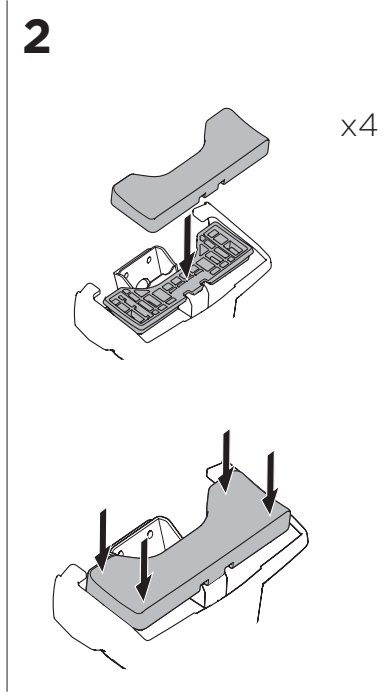

1

Kit 145068

MAZDA CX-9, 5-dr SUV, 16-

ISO 11154-E

| | | | | | |
|----------------------------------|--------------------|---------------|-----------------|----------------------|-----------------------|
| THULE WingBar Evo | THULE WingBar Edge | THULE WingBar | THULE SquareBar | Evo X (scale) | Edge X (scale) |
| MAZDA CX-9, 5-dr SUV, 16- | | | | 50 | 0 |

| | | | | |
|----------------------------------|----------------|--------------------------|--|--|
| THULE ProBar | THULE SlideBar | X (mm/inch) | | |
| MAZDA CX-9, 5-dr SUV, 16- | | 1151 mm / 45 3/8" | | |

| | | |
|----------------------------------|-------------------------|-------------------------|
| | W (mm/inch) | Z (mm/inch) |
| MAZDA CX-9, 5-dr SUV, 16- | 720 mm / 28 3/8" | 300 mm / 11 3/4" |