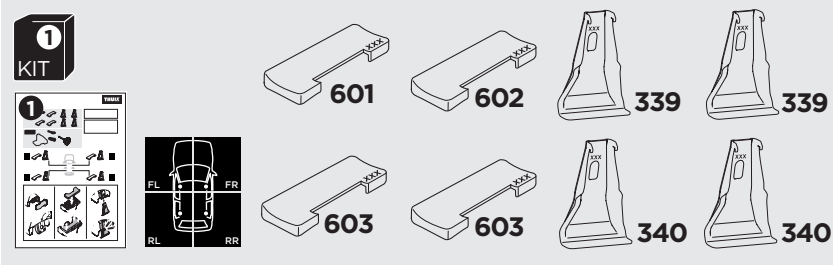

1

Kit 145068

MAZDA CX-9, 5-dr SUV, 16-

ISO 11154-E

| | | | | | |
|----------------------------------|--------------------|---------------|-----------------|----------------------|-----------------------|
| THULE WingBar Evo | THULE WingBar Edge | THULE WingBar | THULE SquareBar | Evo X (scale) | Edge X (scale) |
| MAZDA CX-9, 5-dr SUV, 16- | | | | 50 | 0 |

| | | | | |
|----------------------------------|----------------|--------------------------|--|--|
| THULE ProBar | THULE SlideBar | X (mm/inch) | | |
| MAZDA CX-9, 5-dr SUV, 16- | | 1151 mm / 45 3/8" | | |

| | | | | | |
|----------------------------------|--------------------|---------------|-----------------|----------------------|-----------------------|
| THULE WingBar Evo | THULE WingBar Edge | THULE WingBar | THULE SquareBar | Evo Y (scale) | Edge Y (scale) |
| MAZDA CX-9, 5-dr SUV, 16- | | | | 45,5 | F |

| | | |
|----------------------------------|-------------------------|-------------------------|
| | W (mm/inch) | Z (mm/inch) |
| MAZDA CX-9, 5-dr SUV, 16- | 720 mm / 28 3/8" | 300 mm / 11 3/4" |