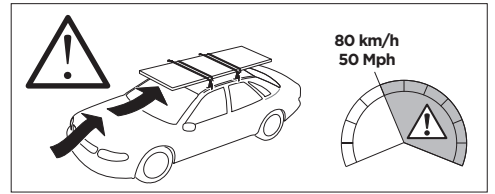

1

Kit 145068

MAZDA CX-9, 5-dr SUV, 16-

ISO 11154-E

| | | | | | |
|----------------------------------|--------------------|---------------|-----------------|----------------------|-----------------------|
| THULE WingBar Evo | THULE WingBar Edge | THULE WingBar | THULE SquareBar | Evo X (scale) | Edge X (scale) |
| MAZDA CX-9, 5-dr SUV, 16- | | | | 50 | 0 |