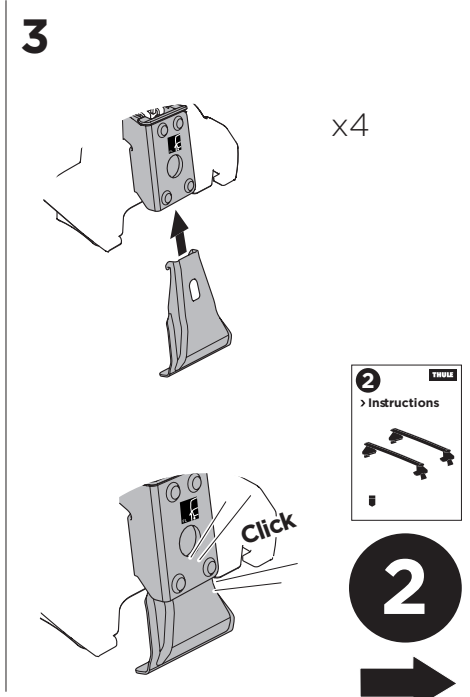

1

Kit 145068

MAZDA CX-9, 5-dr SUV, 16-

ISO 11154-E

| | | | | | |
|----------------------------------|--------------------|---------------|-----------------|----------------------|-----------------------|
| THULE WingBar Evo | THULE WingBar Edge | THULE WingBar | THULE SquareBar | Evo X (scale) | Edge X (scale) |
| MAZDA CX-9, 5-dr SUV, 16- | | | | 50 | 0 |

| | | | | |
|----------------------------------|----------------|--------------------------|--|--|
| THULE ProBar | THULE SlideBar | X (mm/inch) | | |
| MAZDA CX-9, 5-dr SUV, 16- | | 1151 mm / 45 3/8" | | |