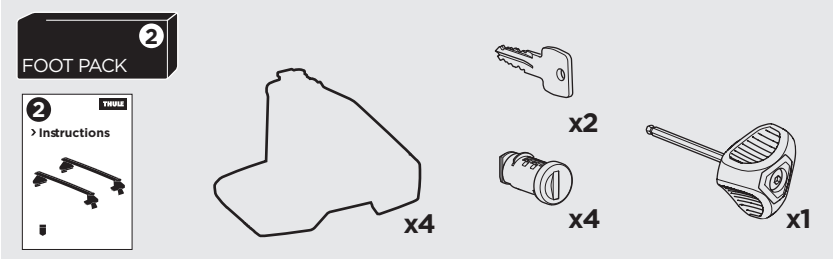

1

Kit 145068

MAZDA CX-9, 5-dr SUV, 16-

ISO 11154-E

| | | | | | |
|----------------------------------|--------------------|---------------|-----------------|----------------------|-----------------------|
| THULE WingBar Evo | THULE WingBar Edge | THULE WingBar | THULE SquareBar | Evo X (scale) | Edge X (scale) |
| MAZDA CX-9, 5-dr SUV, 16- | | | | 50 | 0 |

| | | | | |
|----------------------------------|----------------|--------------------------|--|--|
| THULE ProBar | THULE SlideBar | X (mm/inch) | | |
| MAZDA CX-9, 5-dr SUV, 16- | | 1151 mm / 45 3/8" | | |

| | | | | | |
|----------------------------------|--------------------|---------------|-----------------|----------------------|-----------------------|
| THULE WingBar Evo | THULE WingBar Edge | THULE WingBar | THULE SquareBar | Evo Y (scale) | Edge Y (scale) |
| MAZDA CX-9, 5-dr SUV, 16- | | | | 45,5 | F |

| | | |
|----------------------------------|-------------------------|-------------------------|
| | W (mm/inch) | Z (mm/inch) |
| MAZDA CX-9, 5-dr SUV, 16- | 720 mm / 28 3/8" | 300 mm / 11 3/4" |