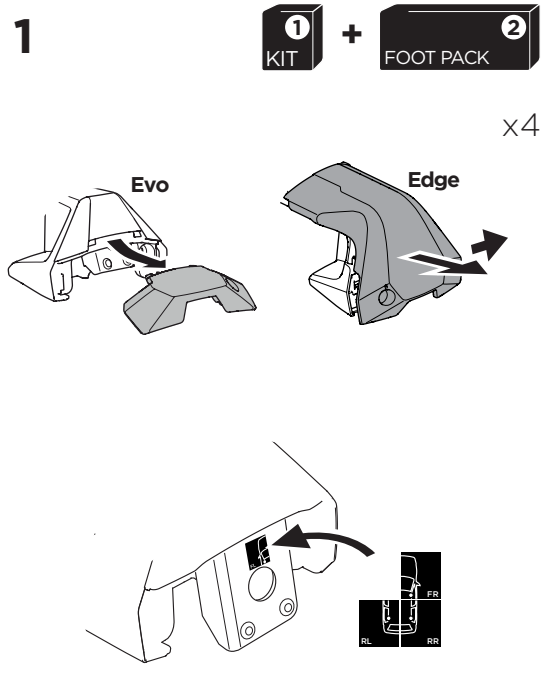

1

Kit 145068

MAZDA CX-9, 5-dr SUV, 16-

ISO 11154-E

| | | | | | |
|----------------------------------|--------------------|---------------|-----------------|----------------------|-----------------------|
| THULE WingBar Evo | THULE WingBar Edge | THULE WingBar | THULE SquareBar | Evo X (scale) | Edge X (scale) |
| MAZDA CX-9, 5-dr SUV, 16- | | | | 50 | 0 |

| | | | | |
|----------------------------------|----------------|--------------------------|--|--|
| THULE ProBar | THULE SlideBar | X (mm/inch) | | |
| MAZDA CX-9, 5-dr SUV, 16- | | 1151 mm / 45 3/8" | | |