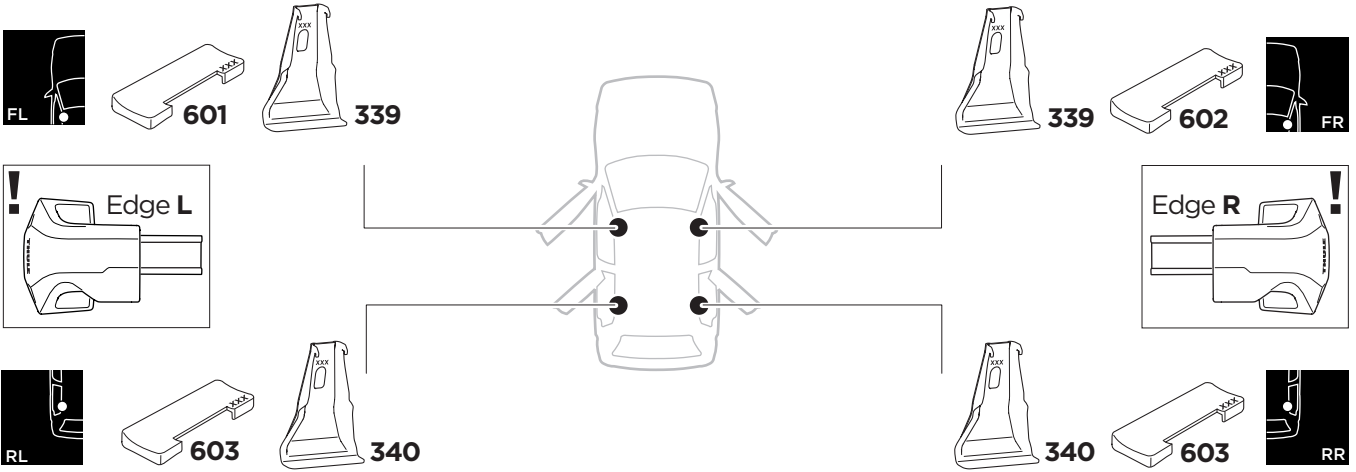

1

Kit 145068

MAZDA CX-9, 5-dr SUV, 16-

ISO 11154-E

| | | | | | |
|----------------------------------|--------------------|---------------|-----------------|----------------------|-----------------------|
| THULE WingBar Evo | THULE WingBar Edge | THULE WingBar | THULE SquareBar | Evo X (scale) | Edge X (scale) |
| MAZDA CX-9, 5-dr SUV, 16- | | | | 50 | 0 |

| | | | | |
|----------------------------------|----------------|--------------------------|--|--|
| THULE ProBar | THULE SlideBar | X (mm/inch) | | |
| MAZDA CX-9, 5-dr SUV, 16- | | 1151 mm / 45 3/8" | | |

| | | | | |
|----------------------------------|----------------|--------------------------|--|--|
| THULE ProBar | THULE SlideBar | Y (mm/inch) | | |
| MAZDA CX-9, 5-dr SUV, 16- | | 1106 mm / 43 1/2" | | |

| | | |
|----------------------------------|-------------------------|-------------------------|
| | W (mm/inch) | Z (mm/inch) |
| MAZDA CX-9, 5-dr SUV, 16- | 720 mm / 28 3/8" | 300 mm / 11 3/4" |