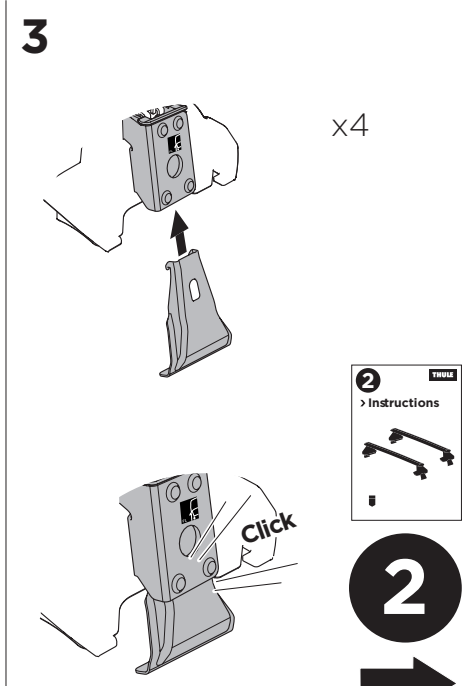

1

Kit 145069

HYUNDAI Avante, 4-dr Sedan, 16-
 HYUNDAI Elantra, 4-dr Sedan, 16- / *17-
 KIA Cerato, 4-dr Sedan, 13-18
 KIA Forte, 4-dr Sedan, 13-18

KIA K3, 4-dr Sedan, 13-18
 *North America

ISO 11154-E

THULE WingBar Evo	THULE WingBar Edge	THULE WingBar	THULE SquareBar	Evo X (scale)	Edge X (scale)
HYUNDAI Avante, 4-dr Sedan, 16-				42	M
HYUNDAI Elantra, 4-dr Sedan, 16- / *17-				42	M
KIA Cerato, 4-dr Sedan, 13-18				42	M
KIA Forte, 4-dr Sedan, 13-18				42	M
KIA K3, 4-dr Sedan, 13-18				42	M

THULE ProBar	THULE SlideBar	X (mm/inch)
HYUNDAI Avante, 4-dr Sedan, 16-		1071 mm / 42 1/8"
HYUNDAI Elantra, 4-dr Sedan, 16- / *17-		1071 mm / 42 1/8"
KIA Cerato, 4-dr Sedan, 13-18		1071 mm / 42 1/8"
KIA Forte, 4-dr Sedan, 13-18		1071 mm / 42 1/8"
KIA K3, 4-dr Sedan, 13-18		1071 mm / 42 1/8"