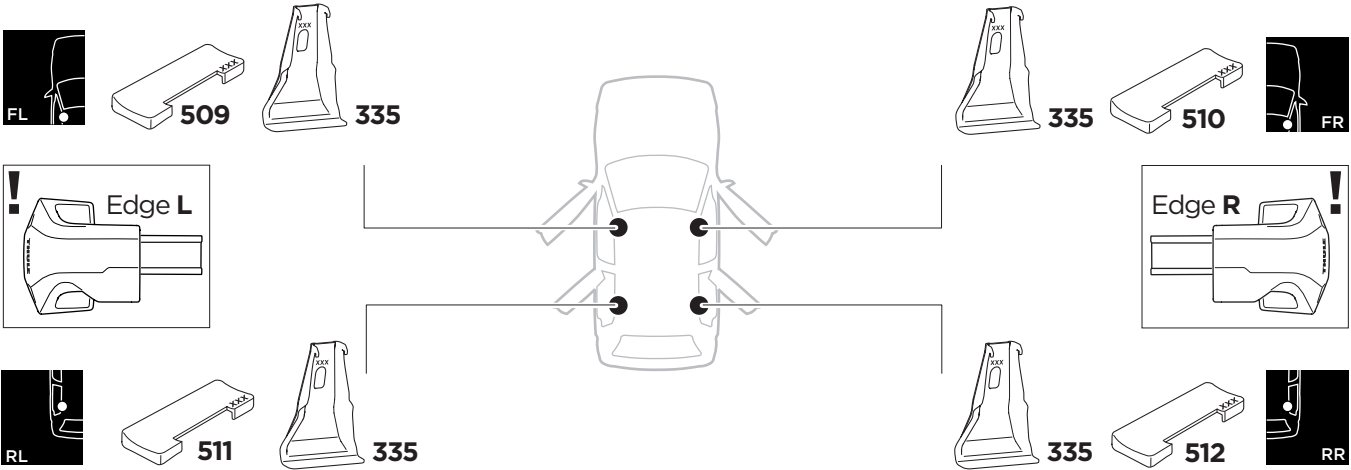

1

Kit 145069

HYUNDAI Avante, 4-dr Sedan, 16-
 HYUNDAI Elantra, 4-dr Sedan, 16- / *17-
 KIA Cerato, 4-dr Sedan, 13-18
 KIA Forte, 4-dr Sedan, 13-18

KIA K3, 4-dr Sedan, 13-18
 *North America

ISO 11154-E

THULE WingBar Evo	THULE WingBar Edge	THULE WingBar	THULE SquareBar	Evo X (scale)	Edge X (scale)
HYUNDAI Avante, 4-dr Sedan, 16-				42	M
HYUNDAI Elantra, 4-dr Sedan, 16- / *17-				42	M
KIA Cerato, 4-dr Sedan, 13-18				42	M
KIA Forte, 4-dr Sedan, 13-18				42	M
KIA K3, 4-dr Sedan, 13-18				42	M

THULE ProBar	THULE SlideBar	X (mm/inch)
HYUNDAI Avante, 4-dr Sedan, 16-		1071 mm / 42 1/8"
HYUNDAI Elantra, 4-dr Sedan, 16- / *17-		1071 mm / 42 1/8"
KIA Cerato, 4-dr Sedan, 13-18		1071 mm / 42 1/8"
KIA Forte, 4-dr Sedan, 13-18		1071 mm / 42 1/8"
KIA K3, 4-dr Sedan, 13-18		1071 mm / 42 1/8"

THULE WingBar Evo	THULE WingBar Edge	THULE WingBar	THULE SquareBar	Evo Y (scale)	Edge Y (scale)
HYUNDAI Avante, 4-dr Sedan, 16-				41,5	N
HYUNDAI Elantra, 4-dr Sedan, 16- / *17-				41,5	N
KIA Cerato, 4-dr Sedan, 13-18				40,5	P
KIA Forte, 4-dr Sedan, 13-18				40,5	P
KIA K3, 4-dr Sedan, 13-18				40,5	P

	W (mm/inch)	Z (mm/inch)
HYUNDAI Avante, 4-dr Sedan, 16-	675 mm / 26 5/8"	250 mm / 9 7/8"
HYUNDAI Elantra, 4-dr Sedan, 16- / *17-	675 mm / 26 5/8"	250 mm / 9 7/8"
KIA Cerato, 4-dr Sedan, 13-18	675 mm / 26 5/8"	250 mm / 9 7/8"
KIA Forte, 4-dr Sedan, 13-18	675 mm / 26 5/8"	250 mm / 9 7/8"
KIA K3, 4-dr Sedan, 13-18	675 mm / 26 5/8"	250 mm / 9 7/8"