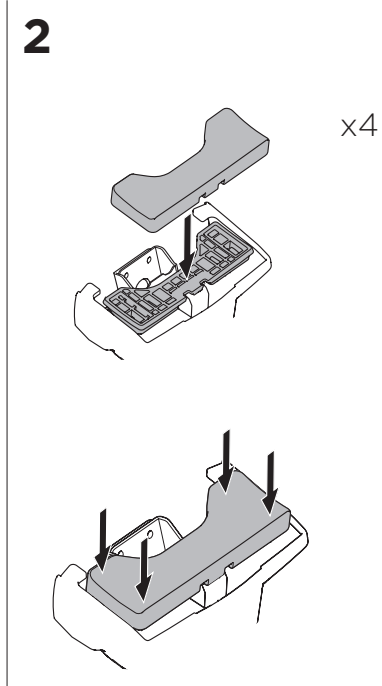

1

Kit 145069

HYUNDAI Avante, 4-dr Sedan, 16-
 HYUNDAI Elantra, 4-dr Sedan, 16- / *17-
 KIA Cerato, 4-dr Sedan, 13-18
 KIA Forte, 4-dr Sedan, 13-18

KIA K3, 4-dr Sedan, 13-18
 *North America

ISO 11154-E

THULE WingBar Evo	THULE WingBar Edge	THULE WingBar	THULE SquareBar	Evo X (scale)	Edge X (scale)
HYUNDAI Avante, 4-dr Sedan, 16-				42	M
HYUNDAI Elantra, 4-dr Sedan, 16- / *17-				42	M
KIA Cerato, 4-dr Sedan, 13-18				42	M
KIA Forte, 4-dr Sedan, 13-18				42	M
KIA K3, 4-dr Sedan, 13-18				42	M

THULE ProBar	THULE SlideBar	X (mm/inch)
HYUNDAI Avante, 4-dr Sedan, 16-		1071 mm / 42 1/8"
HYUNDAI Elantra, 4-dr Sedan, 16- / *17-		1071 mm / 42 1/8"
KIA Cerato, 4-dr Sedan, 13-18		1071 mm / 42 1/8"
KIA Forte, 4-dr Sedan, 13-18		1071 mm / 42 1/8"
KIA K3, 4-dr Sedan, 13-18		1071 mm / 42 1/8"

THULE ProBar	THULE SlideBar	Y (mm/inch)
HYUNDAI Avante, 4-dr Sedan, 16-		1066 mm / 42 "
HYUNDAI Elantra, 4-dr Sedan, 16- / *17-		1066 mm / 42 "
KIA Cerato, 4-dr Sedan, 13-18		1056 mm / 41 5/8"
KIA Forte, 4-dr Sedan, 13-18		1056 mm / 41 5/8"
KIA K3, 4-dr Sedan, 13-18		1056 mm / 41 5/8"

	W (mm/inch)	Z (mm/inch)
HYUNDAI Avante, 4-dr Sedan, 16-	675 mm / 26 5/8"	250 mm / 9 7/8"
HYUNDAI Elantra, 4-dr Sedan, 16- / *17-	675 mm / 26 5/8"	250 mm / 9 7/8"
KIA Cerato, 4-dr Sedan, 13-18	675 mm / 26 5/8"	250 mm / 9 7/8"
KIA Forte, 4-dr Sedan, 13-18	675 mm / 26 5/8"	250 mm / 9 7/8"
KIA K3, 4-dr Sedan, 13-18	675 mm / 26 5/8"	250 mm / 9 7/8"