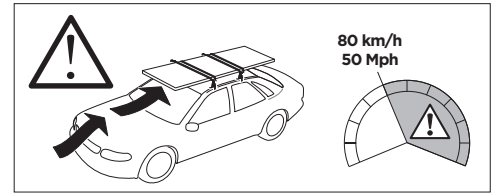

1

Kit 145069

HYUNDAI Avante, 4-dr Sedan, 16-
 HYUNDAI Elantra, 4-dr Sedan, 16- / *17-
 KIA Cerato, 4-dr Sedan, 13-18
 KIA Forte, 4-dr Sedan, 13-18

KIA K3, 4-dr Sedan, 13-18
 *North America

ISO 11154-E

THULE WingBar Evo	THULE WingBar Edge	THULE WingBar	THULE SquareBar	Evo X (scale)	Edge X (scale)
HYUNDAI Avante, 4-dr Sedan, 16-				42	M
HYUNDAI Elantra, 4-dr Sedan, 16- / *17-				42	M
KIA Cerato, 4-dr Sedan, 13-18				42	M
KIA Forte, 4-dr Sedan, 13-18				42	M
KIA K3, 4-dr Sedan, 13-18				42	M