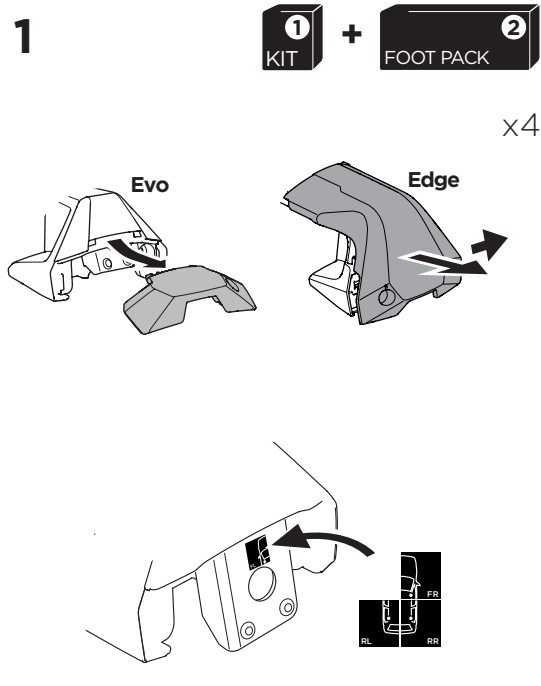

1

Kit 145069

HYUNDAI Avante, 4-dr Sedan, 16-
 HYUNDAI Elantra, 4-dr Sedan, 16- / *17-
 KIA Cerato, 4-dr Sedan, 13-18
 KIA Forte, 4-dr Sedan, 13-18

KIA K3, 4-dr Sedan, 13-18
 *North America

ISO 11154-E

THULE WingBar Evo	THULE WingBar Edge	THULE WingBar	THULE SquareBar	Evo X (scale)	Edge X (scale)
HYUNDAI Avante, 4-dr Sedan, 16-				42	M
HYUNDAI Elantra, 4-dr Sedan, 16- / *17-				42	M
KIA Cerato, 4-dr Sedan, 13-18				42	M
KIA Forte, 4-dr Sedan, 13-18				42	M
KIA K3, 4-dr Sedan, 13-18				42	M