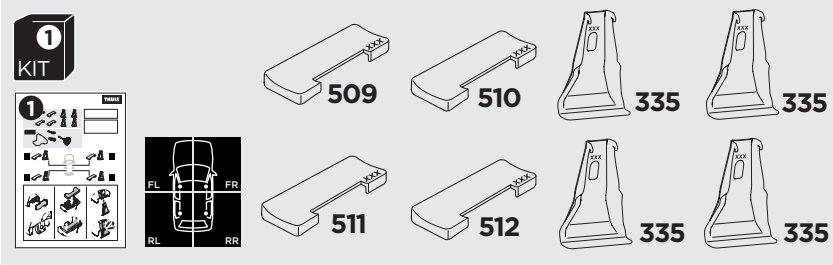

1

Kit 145069

HYUNDAI Avante, 4-dr Sedan, 16-
 HYUNDAI Elantra, 4-dr Sedan, 16- / *17-
 KIA Cerato, 4-dr Sedan, 13-18
 KIA Forte, 4-dr Sedan, 13-18

KIA K3, 4-dr Sedan, 13-18
 *North America

ISO 11154-E

THULE WingBar Evo	THULE WingBar Edge	THULE WingBar	THULE SquareBar	Evo X (scale)	Edge X (scale)
HYUNDAI Avante, 4-dr Sedan, 16-				42	M
HYUNDAI Elantra, 4-dr Sedan, 16- / *17-				42	M
KIA Cerato, 4-dr Sedan, 13-18				42	M
KIA Forte, 4-dr Sedan, 13-18				42	M
KIA K3, 4-dr Sedan, 13-18				42	M

THULE ProBar	THULE SlideBar	X (mm/inch)
HYUNDAI Avante, 4-dr Sedan, 16-		1071 mm / 42 1/8"
HYUNDAI Elantra, 4-dr Sedan, 16- / *17-		1071 mm / 42 1/8"
KIA Cerato, 4-dr Sedan, 13-18		1071 mm / 42 1/8"
KIA Forte, 4-dr Sedan, 13-18		1071 mm / 42 1/8"
KIA K3, 4-dr Sedan, 13-18		1071 mm / 42 1/8"

THULE WingBar Evo	THULE WingBar Edge	THULE WingBar	THULE SquareBar	Evo Y (scale)	Edge Y (scale)
HYUNDAI Avante, 4-dr Sedan, 16-				41,5	N
HYUNDAI Elantra, 4-dr Sedan, 16- / *17-				41,5	N
KIA Cerato, 4-dr Sedan, 13-18				40,5	P
KIA Forte, 4-dr Sedan, 13-18				40,5	P
KIA K3, 4-dr Sedan, 13-18				40,5	P

	W (mm/inch)	Z (mm/inch)
HYUNDAI Avante, 4-dr Sedan, 16-	675 mm / 26 5/8"	250 mm / 9 7/8"
HYUNDAI Elantra, 4-dr Sedan, 16- / *17-	675 mm / 26 5/8"	250 mm / 9 7/8"
KIA Cerato, 4-dr Sedan, 13-18	675 mm / 26 5/8"	250 mm / 9 7/8"
KIA Forte, 4-dr Sedan, 13-18	675 mm / 26 5/8"	250 mm / 9 7/8"
KIA K3, 4-dr Sedan, 13-18	675 mm / 26 5/8"	250 mm / 9 7/8"