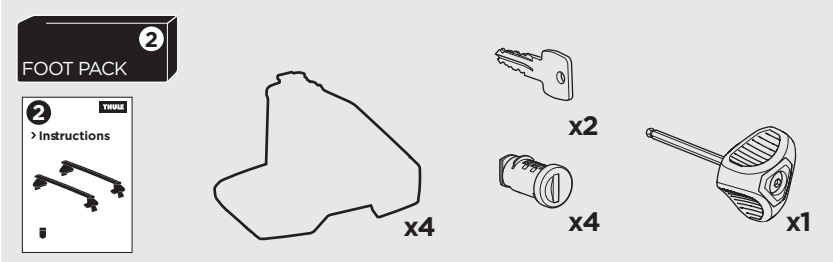

1

Kit 145069

HYUNDAI Avante, 4-dr Sedan, 16-
 HYUNDAI Elantra, 4-dr Sedan, 16- / *17-
 KIA Cerato, 4-dr Sedan, 13-18
 KIA Forte, 4-dr Sedan, 13-18

KIA K3, 4-dr Sedan, 13-18
 *North America

ISO 11154-E

THULE WingBar Evo	THULE WingBar Edge	THULE WingBar	THULE SquareBar	Evo X (scale)	Edge X (scale)
HYUNDAI Avante, 4-dr Sedan, 16-				42	M
HYUNDAI Elantra, 4-dr Sedan, 16- / *17-				42	M
KIA Cerato, 4-dr Sedan, 13-18				42	M
KIA Forte, 4-dr Sedan, 13-18				42	M
KIA K3, 4-dr Sedan, 13-18				42	M

THULE ProBar	THULE SlideBar	X (mm/inch)
HYUNDAI Avante, 4-dr Sedan, 16-		1071 mm / 42 1/8"
HYUNDAI Elantra, 4-dr Sedan, 16- / *17-		1071 mm / 42 1/8"
KIA Cerato, 4-dr Sedan, 13-18		1071 mm / 42 1/8"
KIA Forte, 4-dr Sedan, 13-18		1071 mm / 42 1/8"
KIA K3, 4-dr Sedan, 13-18		1071 mm / 42 1/8"

THULE WingBar Evo	THULE WingBar Edge	THULE WingBar	THULE SquareBar	Evo Y (scale)	Edge Y (scale)
HYUNDAI Avante, 4-dr Sedan, 16-				41,5	N
HYUNDAI Elantra, 4-dr Sedan, 16- / *17-				41,5	N
KIA Cerato, 4-dr Sedan, 13-18				40,5	P
KIA Forte, 4-dr Sedan, 13-18				40,5	P
KIA K3, 4-dr Sedan, 13-18				40,5	P

THULE ProBar	THULE SlideBar	Y (mm/inch)
HYUNDAI Avante, 4-dr Sedan, 16-		1066 mm / 42 "
HYUNDAI Elantra, 4-dr Sedan, 16- / *17-		1066 mm / 42 "
KIA Cerato, 4-dr Sedan, 13-18		1056 mm / 41 5/8"
KIA Forte, 4-dr Sedan, 13-18		1056 mm / 41 5/8"
KIA K3, 4-dr Sedan, 13-18		1056 mm / 41 5/8"