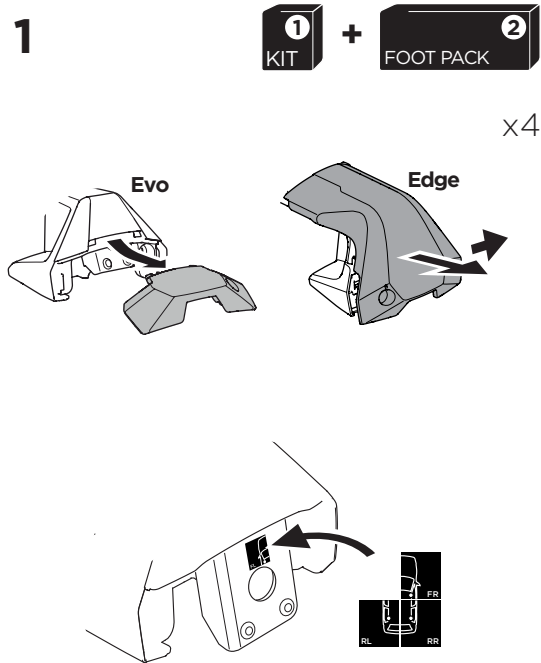

## Kit 145086

VOLKSWAGEN Passat CC, 4-dr Coupé, 08-11 / \*09-11  
 VOLKSWAGEN CC, 4-dr Coupé, 12-17

\*North America

ISO 11154-E

THULE WingBar Evo	THULE WingBar Edge	THULE WingBar	THULE SquareBar	<b>Evo X (scale)</b>	<b>Edge X (scale)</b>
VOLKSWAGEN Passat CC, 4-dr Coupé, 08-11 / *09-11				46,5	D
VOLKSWAGEN CC, 4-dr Coupé, 12-17				46,5	D
THULE ProBar	THULE SlideBar			<b>X (mm/inch)</b>	
VOLKSWAGEN Passat CC, 4-dr Coupé, 08-11 / *09-11				1116 mm / 43 7/8"	
VOLKSWAGEN CC, 4-dr Coupé, 12-17				1116 mm / 43 7/8"	