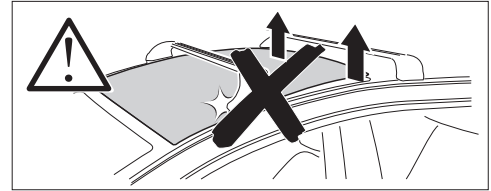

## Kit 145086

VOLKSWAGEN Passat CC, 4-dr Coupé, 08-11 / \*09-11  
 VOLKSWAGEN CC, 4-dr Coupé, 12-17

\*North America

ISO 11154-E

THULE WingBar Evo	THULE WingBar Edge	THULE WingBar	THULE SquareBar	<b>Evo X (scale)</b>	<b>Edge X (scale)</b>
VOLKSWAGEN Passat CC, 4-dr Coupé, 08-11 / *09-11				46,5	D
VOLKSWAGEN CC, 4-dr Coupé, 12-17				46,5	D
THULE ProBar	THULE SlideBar			<b>X (mm/inch)</b>	
VOLKSWAGEN Passat CC, 4-dr Coupé, 08-11 / *09-11				1116 mm / 43 7/8"	
VOLKSWAGEN CC, 4-dr Coupé, 12-17				1116 mm / 43 7/8"	