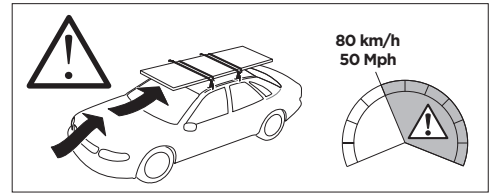

## Kit 145086

VOLKSWAGEN Passat CC, 4-dr Coupé, 08-11 / \*09-11  
 VOLKSWAGEN CC, 4-dr Coupé, 12-17

\*North America

ISO 11154-E

THULE WingBar Evo	THULE WingBar Edge	THULE WingBar	THULE SquareBar	<b>Evo X (scale)</b>	<b>Edge X (scale)</b>
VOLKSWAGEN Passat CC, 4-dr Coupé, 08-11 / *09-11				46,5	D
VOLKSWAGEN CC, 4-dr Coupé, 12-17				46,5	D
THULE ProBar	THULE SlideBar			<b>X (mm/inch)</b>	
VOLKSWAGEN Passat CC, 4-dr Coupé, 08-11 / *09-11				1116 mm / 43 7/8"	
VOLKSWAGEN CC, 4-dr Coupé, 12-17				1116 mm / 43 7/8"	