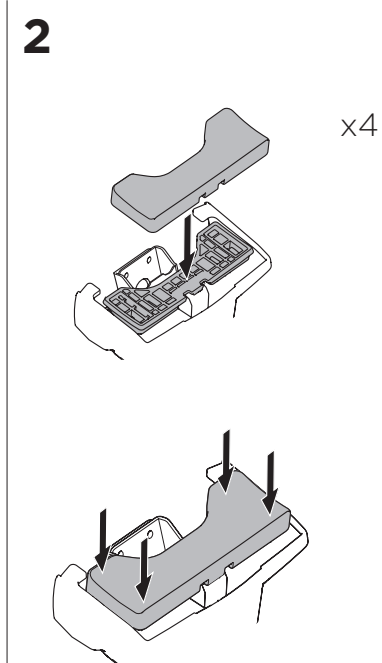

## Kit 145086

VOLKSWAGEN Passat CC, 4-dr Coupé, 08-11 / \*09-11  
 VOLKSWAGEN CC, 4-dr Coupé, 12-17

\*North America

ISO 11154-E

THULE WingBar Evo	THULE WingBar Edge	THULE WingBar	THULE SquareBar	<b>Evo X (scale)</b>	<b>Edge X (scale)</b>
VOLKSWAGEN Passat CC, 4-dr Coupé, 08-11 / *09-11				46,5	D
VOLKSWAGEN CC, 4-dr Coupé, 12-17				46,5	D
THULE ProBar	THULE SlideBar			<b>X (mm/inch)</b>	
VOLKSWAGEN Passat CC, 4-dr Coupé, 08-11 / *09-11				1116 mm / 43 7/8"	
VOLKSWAGEN CC, 4-dr Coupé, 12-17				1116 mm / 43 7/8"	

THULE WingBar Evo	THULE WingBar Edge	THULE WingBar	THULE SquareBar	<b>Evo Y (scale)</b>	<b>Edge Y (scale)</b>
VOLKSWAGEN Passat CC, 4-dr Coupé, 08-11 / *09-11				40	Q
VOLKSWAGEN CC, 4-dr Coupé, 12-17				40	Q
THULE ProBar	THULE SlideBar			<b>Y (mm/inch)</b>	
VOLKSWAGEN Passat CC, 4-dr Coupé, 08-11 / *09-11				1051 mm / 41 3/8"	
VOLKSWAGEN CC, 4-dr Coupé, 12-17				1051 mm / 41 3/8"	

	<b>W (mm/inch)</b>	<b>Z (mm/inch)</b>
VOLKSWAGEN Passat CC, 4-dr Coupé, 08-11 / *09-11	730 mm / 28 3/4"	160 mm / 6 1/4"
VOLKSWAGEN CC, 4-dr Coupé, 12-17	730 mm / 28 3/4"	160 mm / 6 1/4"