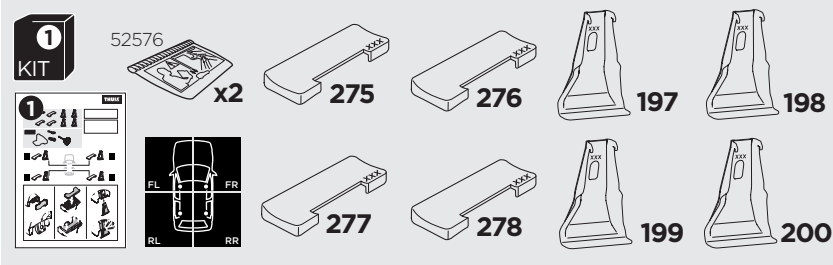

# 1

## Kit 145086

VOLKSWAGEN Passat CC, 4-dr Coupé, 08-11 / \*09-11  
 VOLKSWAGEN CC, 4-dr Coupé, 12-17

\*North America

ISO 11154-E

THULE WingBar Evo	THULE WingBar Edge	THULE WingBar	THULE SquareBar	<b>Evo X (scale)</b>	<b>Edge X (scale)</b>
VOLKSWAGEN Passat CC, 4-dr Coupé, 08-11 / *09-11				46,5	D
VOLKSWAGEN CC, 4-dr Coupé, 12-17				46,5	D
THULE ProBar	THULE SlideBar			<b>X (mm/inch)</b>	
VOLKSWAGEN Passat CC, 4-dr Coupé, 08-11 / *09-11				1116 mm / 43 7/8"	
VOLKSWAGEN CC, 4-dr Coupé, 12-17				1116 mm / 43 7/8"	

	<b>W (mm/inch)</b>	<b>Z (mm/inch)</b>
VOLKSWAGEN Passat CC, 4-dr Coupé, 08-11 / *09-11	730 mm / 28 3/4"	160 mm / 6 1/4"
VOLKSWAGEN CC, 4-dr Coupé, 12-17	730 mm / 28 3/4"	160 mm / 6 1/4"