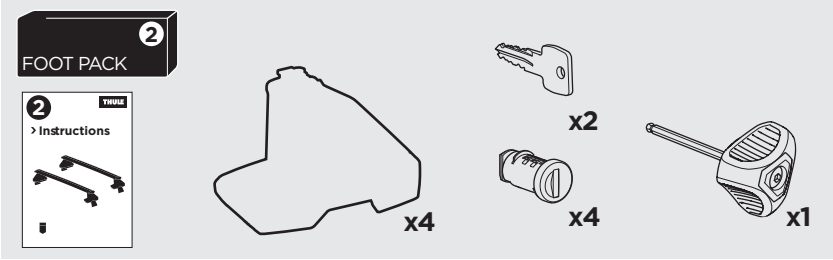

## Kit 145086

VOLKSWAGEN Passat CC, 4-dr Coupé, 08-11 / \*09-11  
 VOLKSWAGEN CC, 4-dr Coupé, 12-17

\*North America

ISO 11154-E

THULE WingBar Evo	THULE WingBar Edge	THULE WingBar	THULE SquareBar	<b>Evo X (scale)</b>	<b>Edge X (scale)</b>
VOLKSWAGEN Passat CC, 4-dr Coupé, 08-11 / *09-11				46,5	D
VOLKSWAGEN CC, 4-dr Coupé, 12-17				46,5	D
THULE ProBar	THULE SlideBar			<b>X (mm/inch)</b>	
VOLKSWAGEN Passat CC, 4-dr Coupé, 08-11 / *09-11				1116 mm / 43 7/8"	
VOLKSWAGEN CC, 4-dr Coupé, 12-17				1116 mm / 43 7/8"	

THULE WingBar Evo	THULE WingBar Edge	THULE WingBar	THULE SquareBar	<b>Evo Y (scale)</b>	<b>Edge Y (scale)</b>
VOLKSWAGEN Passat CC, 4-dr Coupé, 08-11 / *09-11				40	Q
VOLKSWAGEN CC, 4-dr Coupé, 12-17				40	Q
THULE ProBar	THULE SlideBar			<b>Y (mm/inch)</b>	
VOLKSWAGEN Passat CC, 4-dr Coupé, 08-11 / *09-11				1051 mm / 41 3/8"	
VOLKSWAGEN CC, 4-dr Coupé, 12-17				1051 mm / 41 3/8"	

	<b>W (mm/inch)</b>	<b>Z (mm/inch)</b>
VOLKSWAGEN Passat CC, 4-dr Coupé, 08-11 / *09-11	730 mm / 28 3/4"	160 mm / 6 1/4"
VOLKSWAGEN CC, 4-dr Coupé, 12-17	730 mm / 28 3/4"	160 mm / 6 1/4"