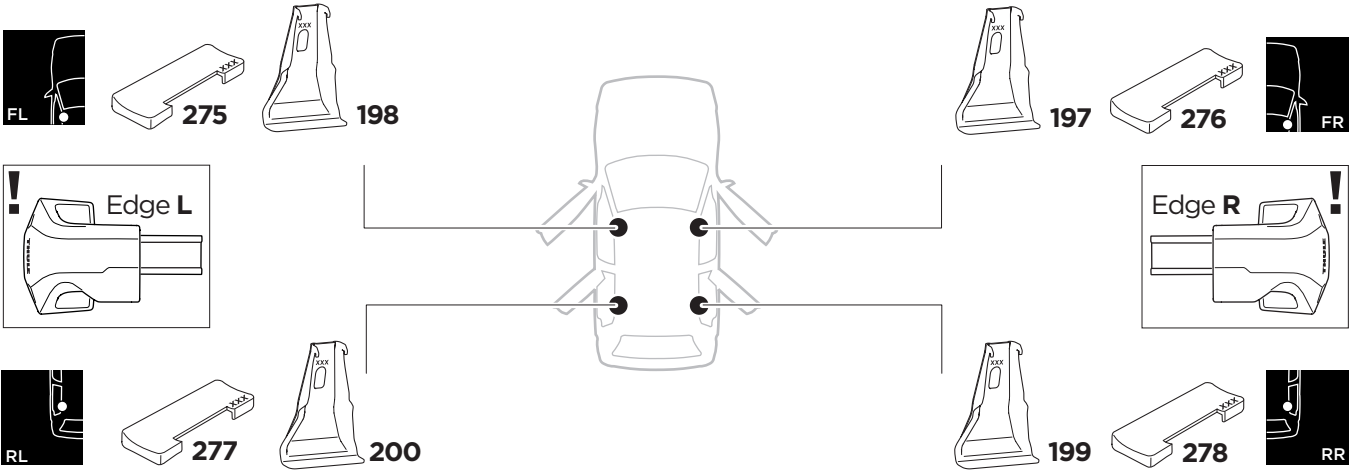

## Kit 145086

VOLKSWAGEN Passat CC, 4-dr Coupé, 08-11 / \*09-11  
 VOLKSWAGEN CC, 4-dr Coupé, 12-17

\*North America

ISO 11154-E

THULE WingBar Evo	THULE WingBar Edge	THULE WingBar	THULE SquareBar	<b>Evo X (scale)</b>	<b>Edge X (scale)</b>
VOLKSWAGEN Passat CC, 4-dr Coupé, 08-11 / *09-11				46,5	D
VOLKSWAGEN CC, 4-dr Coupé, 12-17				46,5	D
THULE ProBar	THULE SlideBar			<b>X (mm/inch)</b>	
VOLKSWAGEN Passat CC, 4-dr Coupé, 08-11 / *09-11				1116 mm / 43 7/8"	
VOLKSWAGEN CC, 4-dr Coupé, 12-17				1116 mm / 43 7/8"	

THULE WingBar Evo	THULE WingBar Edge	THULE WingBar	THULE SquareBar	<b>Evo Y (scale)</b>	<b>Edge Y (scale)</b>
VOLKSWAGEN Passat CC, 4-dr Coupé, 08-11 / *09-11				40	Q
VOLKSWAGEN CC, 4-dr Coupé, 12-17				40	Q
THULE ProBar	THULE SlideBar			<b>Y (mm/inch)</b>	
VOLKSWAGEN Passat CC, 4-dr Coupé, 08-11 / *09-11				1051 mm / 41 3/8"	
VOLKSWAGEN CC, 4-dr Coupé, 12-17				1051 mm / 41 3/8"	

	<b>W (mm/inch)</b>	<b>Z (mm/inch)</b>
VOLKSWAGEN Passat CC, 4-dr Coupé, 08-11 / *09-11	730 mm / 28 3/4"	160 mm / 6 1/4"
VOLKSWAGEN CC, 4-dr Coupé, 12-17	730 mm / 28 3/4"	160 mm / 6 1/4"