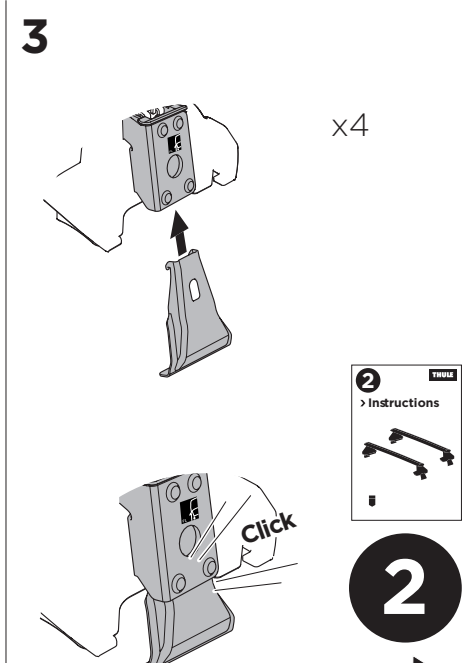

## Kit 145086

VOLKSWAGEN Passat CC, 4-dr Coupé, 08-11 / \*09-11  
 VOLKSWAGEN CC, 4-dr Coupé, 12-17

\*North America

ISO 11154-E

THULE WingBar Evo	THULE WingBar Edge	THULE WingBar	THULE SquareBar	<b>Evo X (scale)</b>	<b>Edge X (scale)</b>
VOLKSWAGEN Passat CC, 4-dr Coupé, 08-11 / *09-11				46,5	D
VOLKSWAGEN CC, 4-dr Coupé, 12-17				46,5	D
THULE ProBar	THULE SlideBar			<b>X (mm/inch)</b>	
VOLKSWAGEN Passat CC, 4-dr Coupé, 08-11 / *09-11				1116 mm / 43 7/8"	
VOLKSWAGEN CC, 4-dr Coupé, 12-17				1116 mm / 43 7/8"	