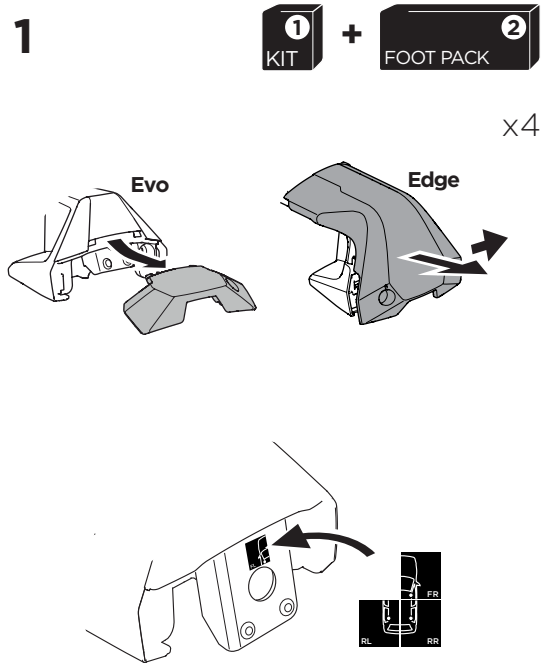

1

Kit 145144

RENAULT Mégane (Mk. III), 5-dr Estate 09-16
 RENAULT Mégane (Mk. III), 5-dr Hatchback, 09-16

ISO 11154-E

 THULE WingBar Evo	 THULE WingBar Edge	 THULE WingBar	 THULE SquareBar	Evo X (scale)	Edge X (scale)
RENAULT Mégane (Mk. III), 5-dr Estate 09-16				41	0
RENAULT Mégane (Mk. III), 5-dr Hatchback, 09-16				41	0

 THULE ProBar	 THULE SlideBar	X (mm/inch)	
RENAULT Mégane (Mk. III), 5-dr Estate 09-16		1061 mm / 41 3/4"	
RENAULT Mégane (Mk. III), 5-dr Hatchback, 09-16		1061 mm / 41 3/4"	

 THULE WingBar Evo	 THULE WingBar Edge	 THULE WingBar	 THULE SquareBar	Evo Y (scale)	Edge Y (scale)
RENAULT Mégane (Mk. III), 5-dr Estate 09-16				36,5	F
RENAULT Mégane (Mk. III), 5-dr Hatchback, 09-16				36,5	F