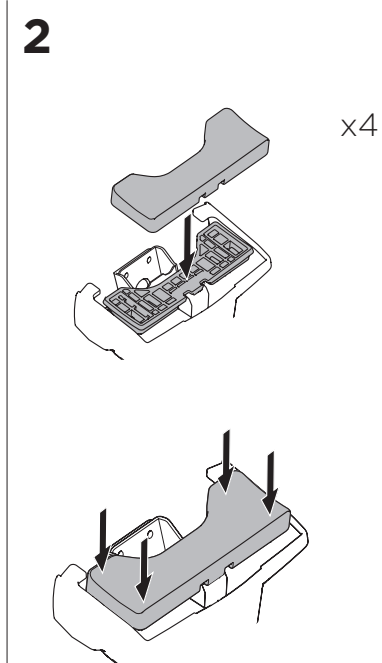

1

Kit 145144

RENAULT Mégane (Mk. III), 5-dr Estate 09-16
 RENAULT Mégane (Mk. III), 5-dr Hatchback, 09-16

ISO 11154-E

 THULE WingBar Evo	 THULE WingBar Edge	 THULE WingBar	 THULE SquareBar	Evo X (scale)	Edge X (scale)
RENAULT Mégane (Mk. III), 5-dr Estate 09-16				41	0
RENAULT Mégane (Mk. III), 5-dr Hatchback, 09-16				41	0

 THULE ProBar	 THULE SlideBar	X (mm/inch)	
RENAULT Mégane (Mk. III), 5-dr Estate 09-16		1061 mm / 41 3/4"	
RENAULT Mégane (Mk. III), 5-dr Hatchback, 09-16		1061 mm / 41 3/4"	

 THULE WingBar Evo	 THULE WingBar Edge	 THULE WingBar	 THULE SquareBar	Evo Y (scale)	Edge Y (scale)
RENAULT Mégane (Mk. III), 5-dr Estate 09-16				36,5	F
RENAULT Mégane (Mk. III), 5-dr Hatchback, 09-16				36,5	F

 THULE ProBar	 THULE SlideBar	Y (mm/inch)	
RENAULT Mégane (Mk. III), 5-dr Estate 09-16		1016 mm / 40"	
RENAULT Mégane (Mk. III), 5-dr Hatchback, 09-16		1016 mm / 40"	

	W (mm/inch)	Z (mm/inch)
RENAULT Mégane (Mk. III), 5-dr Estate 09-16	730 mm / 28 3/4"	115 mm / 4 1/2"
RENAULT Mégane (Mk. III), 5-dr Hatchback, 09-16	730 mm / 28 3/4"	115 mm / 4 1/2"