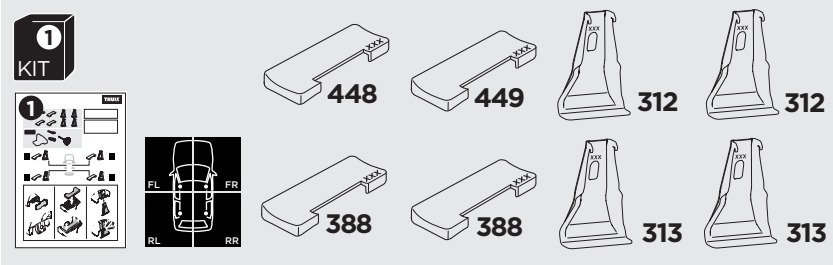

1

Kit 145144

RENAULT Mégane (Mk. III), 5-dr Estate 09-16
 RENAULT Mégane (Mk. III), 5-dr Hatchback, 09-16

ISO 11154-E

 THULE WingBar Evo	 THULE WingBar Edge	 THULE WingBar	 THULE SquareBar	Evo X (scale)	Edge X (scale)
RENAULT Mégane (Mk. III), 5-dr Estate 09-16				41	0
RENAULT Mégane (Mk. III), 5-dr Hatchback, 09-16				41	0

 THULE ProBar	 THULE SlideBar	X (mm/inch)	
RENAULT Mégane (Mk. III), 5-dr Estate 09-16		1061 mm / 41 3/4"	
RENAULT Mégane (Mk. III), 5-dr Hatchback, 09-16		1061 mm / 41 3/4"	

 THULE WingBar Evo	 THULE WingBar Edge	 THULE WingBar	 THULE SquareBar	Evo Y (scale)	Edge Y (scale)
RENAULT Mégane (Mk. III), 5-dr Estate 09-16				36,5	F
RENAULT Mégane (Mk. III), 5-dr Hatchback, 09-16				36,5	F

 THULE ProBar	 THULE SlideBar	Y (mm/inch)	
RENAULT Mégane (Mk. III), 5-dr Estate 09-16		1016 mm / 40"	
RENAULT Mégane (Mk. III), 5-dr Hatchback, 09-16		1016 mm / 40"	

	W (mm/inch)	Z (mm/inch)
RENAULT Mégane (Mk. III), 5-dr Estate 09-16	730 mm / 28 3/4"	115 mm / 4 1/2"
RENAULT Mégane (Mk. III), 5-dr Hatchback, 09-16	730 mm / 28 3/4"	115 mm / 4 1/2"