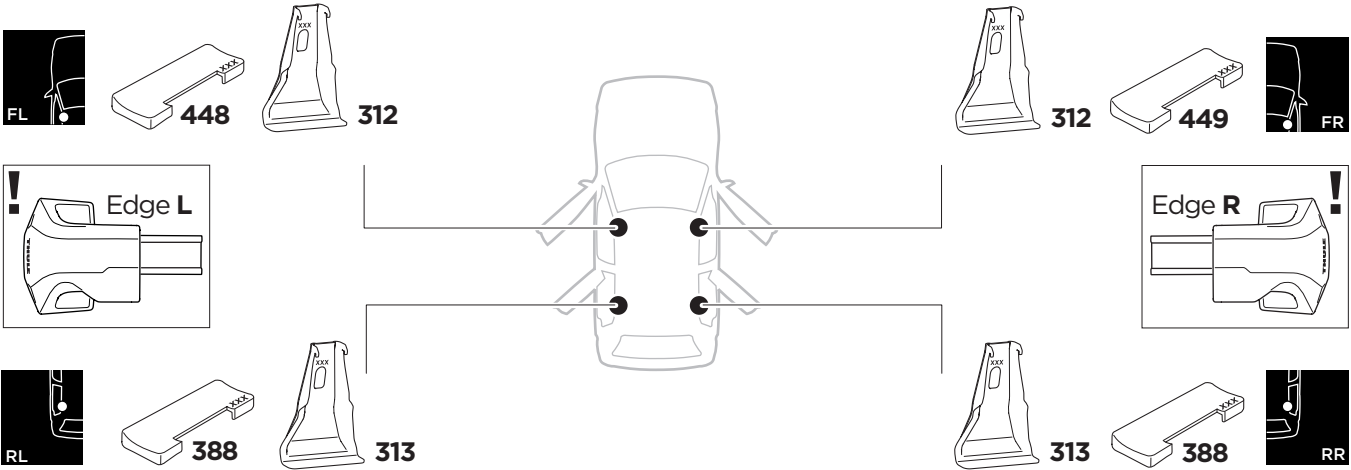

1

Kit 145144

RENAULT Mégane (Mk. III), 5-dr Estate 09-16
 RENAULT Mégane (Mk. III), 5-dr Hatchback, 09-16

ISO 11154-E

 THULE WingBar Evo	 THULE WingBar Edge	 THULE WingBar	 THULE SquareBar	Evo X (scale)	Edge X (scale)
RENAULT Mégane (Mk. III), 5-dr Estate 09-16				41	0
RENAULT Mégane (Mk. III), 5-dr Hatchback, 09-16				41	0

 THULE ProBar	 THULE SlideBar	X (mm/inch)	
RENAULT Mégane (Mk. III), 5-dr Estate 09-16		1061 mm / 41 3/4"	
RENAULT Mégane (Mk. III), 5-dr Hatchback, 09-16		1061 mm / 41 3/4"	

 THULE WingBar Evo	 THULE WingBar Edge	 THULE WingBar	 THULE SquareBar	Evo Y (scale)	Edge Y (scale)
RENAULT Mégane (Mk. III), 5-dr Estate 09-16				36,5	F
RENAULT Mégane (Mk. III), 5-dr Hatchback, 09-16				36,5	F

 THULE ProBar	 THULE SlideBar	Y (mm/inch)	
RENAULT Mégane (Mk. III), 5-dr Estate 09-16		1016 mm / 40"	
RENAULT Mégane (Mk. III), 5-dr Hatchback, 09-16		1016 mm / 40"	

	W (mm/inch)	Z (mm/inch)
RENAULT Mégane (Mk. III), 5-dr Estate 09-16	730 mm / 28 3/4"	115 mm / 4 1/2"
RENAULT Mégane (Mk. III), 5-dr Hatchback, 09-16	730 mm / 28 3/4"	115 mm / 4 1/2"