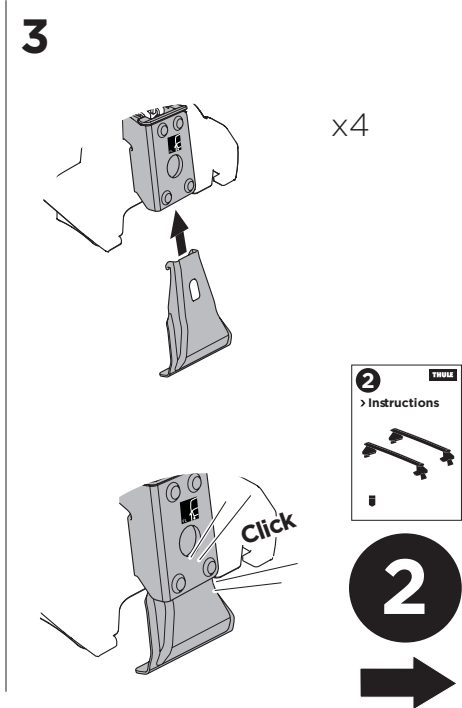

1

Kit 145144

RENAULT Mégane (Mk. III), 5-dr Estate 09-16
 RENAULT Mégane (Mk. III), 5-dr Hatchback, 09-16

ISO 11154-E

 THULE WingBar Evo	 THULE WingBar Edge	 THULE WingBar	 THULE SquareBar	Evo X (scale)	Edge X (scale)
RENAULT Mégane (Mk. III), 5-dr Estate 09-16				41	0
RENAULT Mégane (Mk. III), 5-dr Hatchback, 09-16				41	0

 THULE ProBar	 THULE SlideBar	X (mm/inch)	
RENAULT Mégane (Mk. III), 5-dr Estate 09-16		1061 mm / 41 3/4"	
RENAULT Mégane (Mk. III), 5-dr Hatchback, 09-16		1061 mm / 41 3/4"	

 THULE WingBar Evo	 THULE WingBar Edge	 THULE WingBar	 THULE SquareBar	Evo Y (scale)	Edge Y (scale)
RENAULT Mégane (Mk. III), 5-dr Estate 09-16				36,5	F
RENAULT Mégane (Mk. III), 5-dr Hatchback, 09-16				36,5	F

 THULE ProBar	 THULE SlideBar	Y (mm/inch)	
RENAULT Mégane (Mk. III), 5-dr Estate 09-16		1016 mm / 40"	
RENAULT Mégane (Mk. III), 5-dr Hatchback, 09-16		1016 mm / 40"	

	W (mm/inch)	Z (mm/inch)
RENAULT Mégane (Mk. III), 5-dr Estate 09-16	730 mm / 28 3/4"	115 mm / 4 1/2"
RENAULT Mégane (Mk. III), 5-dr Hatchback, 09-16	730 mm / 28 3/4"	115 mm / 4 1/2"