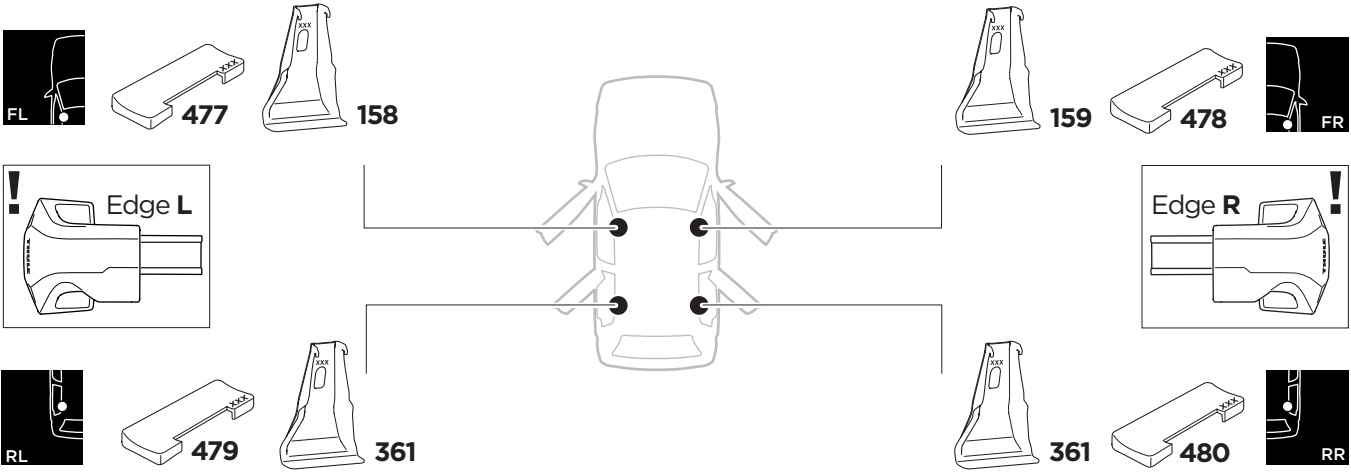

1

Kit 145155

PORSCHE Panamera Sport Turismo, 5-dr Estate, 18-

ISO 11154-E

THULE WingBar Evo	THULE WingBar Edge	THULE WingBar	THULE SquareBar	Evo X (scale)	Edge X (scale)
PORSCHE Panamera Sport Turismo, 5-dr Estate, 18-				44	I

THULE ProBar	THULE SlideBar	X (mm/inch)		
PORSCHE Panamera Sport Turismo, 5-dr Estate, 18-		1091 mm / 43"		

THULE WingBar Evo	THULE WingBar Edge	THULE WingBar	THULE SquareBar	Evo Y (scale)	Edge Y (scale)
PORSCHE Panamera Sport Turismo, 5-dr Estate, 18-				36	G

THULE ProBar	THULE SlideBar	Y (mm/inch)		
PORSCHE Panamera Sport Turismo, 5-dr Estate, 18-		1011 mm / 39 3/4"		

	W (mm/inch)	Z (mm/inch)
PORSCHE Panamera Sport Turismo, 5-dr Estate, 18-	740 mm / 29 1/8"	205 mm / 8 1/8"