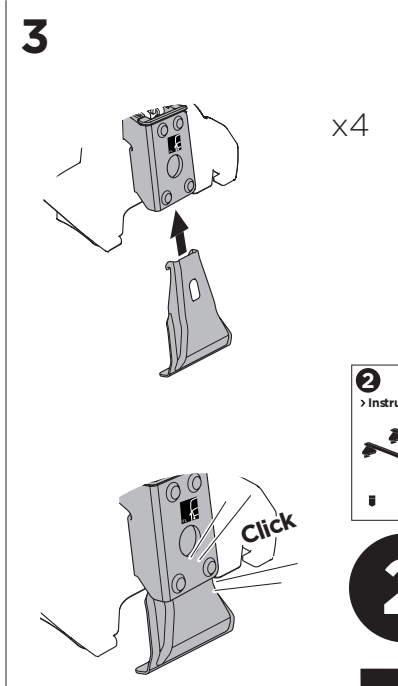

1

Kit 145155

PORSCHE Panamera Sport Turismo, 5-dr Estate, 18-

ISO 11154-E

THULE WingBar Evo	THULE WingBar Edge	THULE WingBar	THULE SquareBar	Evo X (scale)	Edge X (scale)
PORSCHE Panamera Sport Turismo, 5-dr Estate, 18-				44	I

THULE ProBar	THULE SlideBar	X (mm/inch)		
PORSCHE Panamera Sport Turismo, 5-dr Estate, 18-		1091 mm / 43"		

THULE WingBar Evo	THULE WingBar Edge	THULE WingBar	THULE SquareBar	Evo Y (scale)	Edge Y (scale)
PORSCHE Panamera Sport Turismo, 5-dr Estate, 18-				36	G

THULE ProBar	THULE SlideBar	Y (mm/inch)		
PORSCHE Panamera Sport Turismo, 5-dr Estate, 18-		1011 mm / 39 3/4"		

	W (mm/inch)	Z (mm/inch)
PORSCHE Panamera Sport Turismo, 5-dr Estate, 18-	740 mm / 29 1/8"	205 mm / 8 1/8"