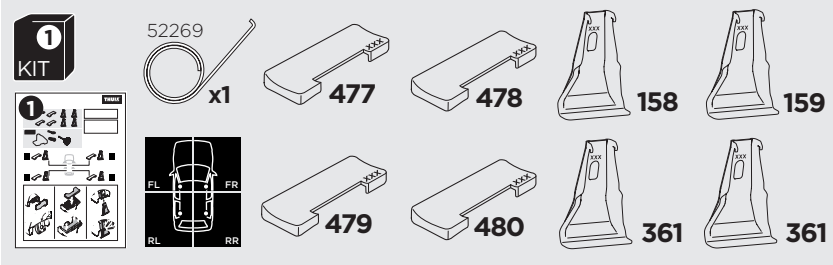

1

Kit 145155

PORSCHE Panamera Sport Turismo, 5-dr Estate, 18-

ISO 11154-E

THULE WingBar Evo	THULE WingBar Edge	THULE WingBar	THULE SquareBar	Evo X (scale)	Edge X (scale)
PORSCHE Panamera Sport Turismo, 5-dr Estate, 18-				44	I

THULE ProBar	THULE SlideBar	X (mm/inch)		
PORSCHE Panamera Sport Turismo, 5-dr Estate, 18-		1091 mm / 43"		

THULE WingBar Evo	THULE WingBar Edge	THULE WingBar	THULE SquareBar	Evo Y (scale)	Edge Y (scale)
PORSCHE Panamera Sport Turismo, 5-dr Estate, 18-				36	G

THULE ProBar	THULE SlideBar	Y (mm/inch)		
PORSCHE Panamera Sport Turismo, 5-dr Estate, 18-		1011 mm / 39 3/4"		

	W (mm/inch)	Z (mm/inch)
PORSCHE Panamera Sport Turismo, 5-dr Estate, 18-	740 mm / 29 1/8"	205 mm / 8 1/8"