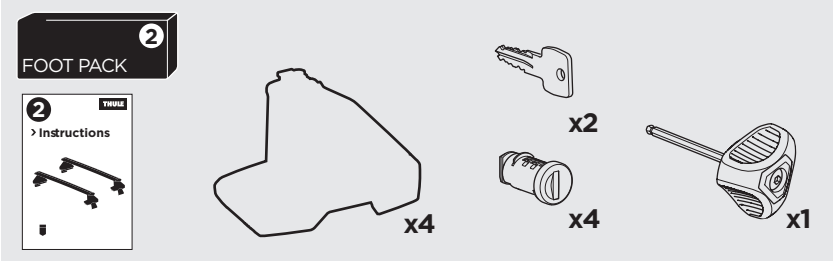

1

Kit 145155

PORSCHE Panamera Sport Turismo, 5-dr Estate, 18-

ISO 11154-E

THULE WingBar Evo	THULE WingBar Edge	THULE WingBar	THULE SquareBar	Evo X (scale)	Edge X (scale)
PORSCHE Panamera Sport Turismo, 5-dr Estate, 18-				44	I

THULE ProBar	THULE SlideBar	X (mm/inch)		
PORSCHE Panamera Sport Turismo, 5-dr Estate, 18-		1091 mm / 43"		

THULE WingBar Evo	THULE WingBar Edge	THULE WingBar	THULE SquareBar	Evo Y (scale)	Edge Y (scale)
PORSCHE Panamera Sport Turismo, 5-dr Estate, 18-				36	G

THULE ProBar	THULE SlideBar	Y (mm/inch)		
PORSCHE Panamera Sport Turismo, 5-dr Estate, 18-		1011 mm / 39 3/4"		

	W (mm/inch)	Z (mm/inch)
PORSCHE Panamera Sport Turismo, 5-dr Estate, 18-	740 mm / 29 1/8"	205 mm / 8 1/8"