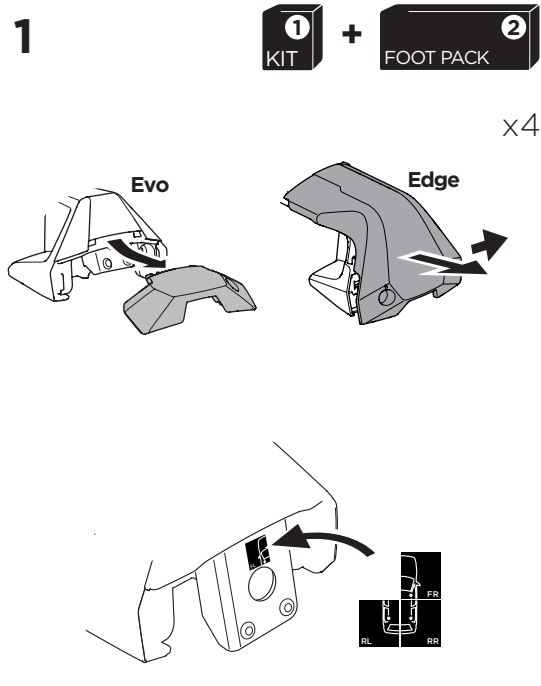

1

Kit 145155

PORSCHE Panamera Sport Turismo, 5-dr Estate, 18-

ISO 11154-E

THULE WingBar Evo	THULE WingBar Edge	THULE WingBar	THULE SquareBar	Evo X (scale)	Edge X (scale)
PORSCHE Panamera Sport Turismo, 5-dr Estate, 18-				44	I

THULE ProBar	THULE SlideBar	X (mm/inch)		
PORSCHE Panamera Sport Turismo, 5-dr Estate, 18-		1091 mm / 43"		

THULE WingBar Evo	THULE WingBar Edge	THULE WingBar	THULE SquareBar	Evo Y (scale)	Edge Y (scale)
PORSCHE Panamera Sport Turismo, 5-dr Estate, 18-				36	G

THULE ProBar	THULE SlideBar	Y (mm/inch)		
PORSCHE Panamera Sport Turismo, 5-dr Estate, 18-		1011 mm / 39 3/4"		

	W (mm/inch)	Z (mm/inch)
PORSCHE Panamera Sport Turismo, 5-dr Estate, 18-	740 mm / 29 1/8"	205 mm / 8 1/8"