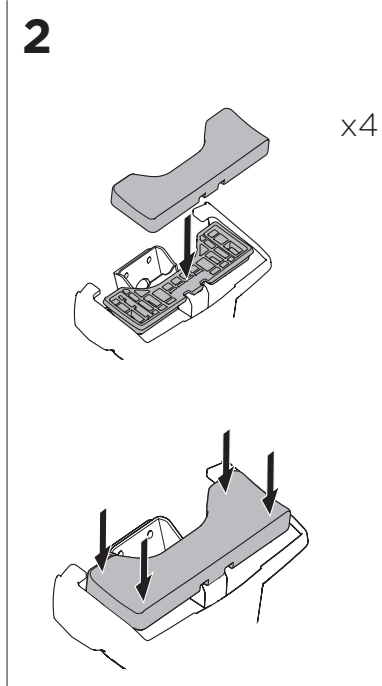

1

Kit 145155

PORSCHE Panamera Sport Turismo, 5-dr Estate, 18-

ISO 11154-E

THULE WingBar Evo	THULE WingBar Edge	THULE WingBar	THULE SquareBar	Evo X (scale)	Edge X (scale)
PORSCHE Panamera Sport Turismo, 5-dr Estate, 18-				44	I

THULE ProBar	THULE SlideBar	X (mm/inch)		
PORSCHE Panamera Sport Turismo, 5-dr Estate, 18-		1091 mm / 43"		

THULE WingBar Evo	THULE WingBar Edge	THULE WingBar	THULE SquareBar	Evo Y (scale)	Edge Y (scale)
PORSCHE Panamera Sport Turismo, 5-dr Estate, 18-				36	G

THULE ProBar	THULE SlideBar	Y (mm/inch)		
PORSCHE Panamera Sport Turismo, 5-dr Estate, 18-		1011 mm / 39 3/4"		

	W (mm/inch)	Z (mm/inch)
PORSCHE Panamera Sport Turismo, 5-dr Estate, 18-	740 mm / 29 1/8"	205 mm / 8 1/8"