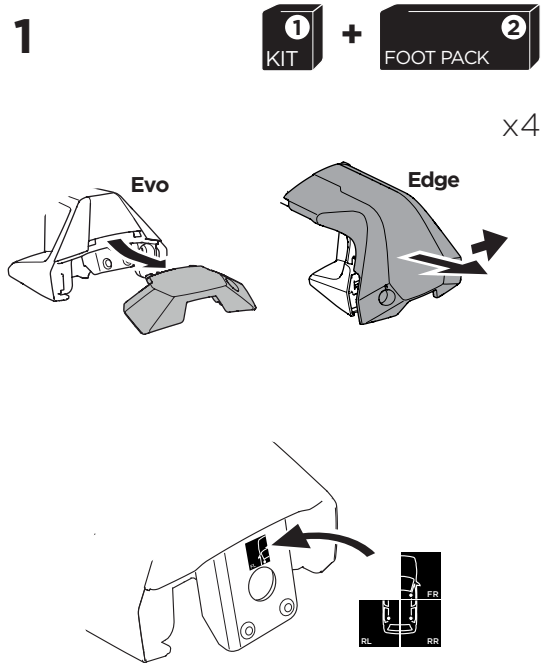

## Kit 145162

KIA Forte, 4-dr Sedan, 19-  
KIA K3, 4-dr Sedan, 18-

ISO 11154-E

THULE WingBar Evo	THULE WingBar Edge	THULE WingBar	THULE SquareBar	<b>Evo X (scale)</b>	<b>Edge X (scale)</b>
<b>KIA Forte, 4-dr Sedan, 19-</b>				40,5	P
<b>KIA K3, 4-dr Sedan, 18-</b>				40,5	P