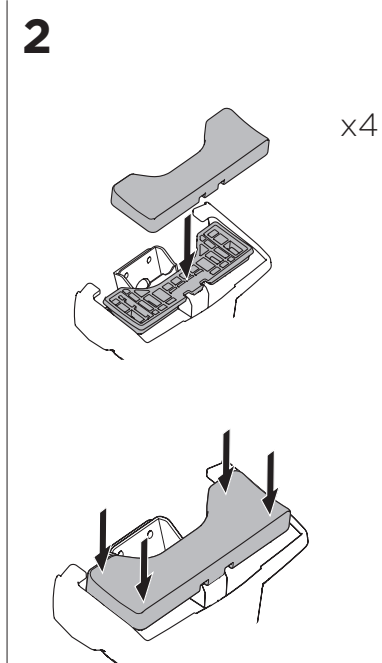

## Kit 145162

KIA Forte, 4-dr Sedan, 19-  
KIA K3, 4-dr Sedan, 18-

ISO 11154-E

THULE WingBar Evo	THULE WingBar Edge	THULE WingBar	THULE SquareBar	<b>Evo X (scale)</b>	<b>Edge X (scale)</b>
<b>KIA Forte, 4-dr Sedan, 19-</b>				40,5	P
<b>KIA K3, 4-dr Sedan, 18-</b>				40,5	P

THULE ProBar	THULE SlideBar	<b>X (mm/inch)</b>		
<b>KIA Forte, 4-dr Sedan, 19-</b>		1056 mm / 41 5/8"		
<b>KIA K3, 4-dr Sedan, 18-</b>		1056 mm / 41 5/8"		

THULE WingBar Evo	THULE WingBar Edge	THULE WingBar	THULE SquareBar	<b>Evo Y (scale)</b>	<b>Edge Y (scale)</b>
<b>KIA Forte, 4-dr Sedan, 19-</b>				39,5	R
<b>KIA K3, 4-dr Sedan, 18-</b>				39,5	R

THULE ProBar	THULE SlideBar	<b>Y (mm/inch)</b>		
<b>KIA Forte, 4-dr Sedan, 19-</b>		1046 mm / 41 1/8"		
<b>KIA K3, 4-dr Sedan, 18-</b>		1046 mm / 41 1/8"		

	<b>W (mm/inch)</b>	<b>Z (mm/inch)</b>
<b>KIA Forte, 4-dr Sedan, 19-</b>	700 mm / 27 1/2"	290 mm / 11 3/8"
<b>KIA K3, 4-dr Sedan, 18-</b>	700 mm / 27 1/2"	290 mm / 11 3/8"