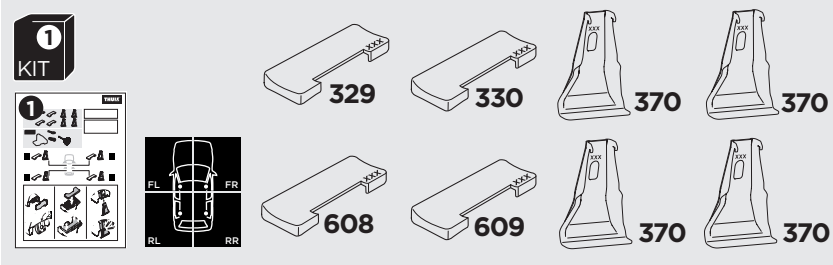

## Kit 145162

KIA Forte, 4-dr Sedan, 19-  
KIA K3, 4-dr Sedan, 18-

ISO 11154-E

THULE WingBar Evo	THULE WingBar Edge	THULE WingBar	THULE SquareBar	<b>Evo X (scale)</b>	<b>Edge X (scale)</b>
<b>KIA Forte, 4-dr Sedan, 19-</b>				40,5	P
<b>KIA K3, 4-dr Sedan, 18-</b>				40,5	P

THULE ProBar	THULE SlideBar	<b>X (mm/inch)</b>		
<b>KIA Forte, 4-dr Sedan, 19-</b>		1056 mm / 41 5/8"		
<b>KIA K3, 4-dr Sedan, 18-</b>		1056 mm / 41 5/8"		

THULE WingBar Evo	THULE WingBar Edge	THULE WingBar	THULE SquareBar	<b>Evo Y (scale)</b>	<b>Edge Y (scale)</b>
<b>KIA Forte, 4-dr Sedan, 19-</b>				39,5	R
<b>KIA K3, 4-dr Sedan, 18-</b>				39,5	R

THULE ProBar	THULE SlideBar	<b>Y (mm/inch)</b>		
<b>KIA Forte, 4-dr Sedan, 19-</b>		1046 mm / 41 1/8"		
<b>KIA K3, 4-dr Sedan, 18-</b>		1046 mm / 41 1/8"		

	<b>W (mm/inch)</b>	<b>Z (mm/inch)</b>
<b>KIA Forte, 4-dr Sedan, 19-</b>	700 mm / 27 1/2"	290 mm / 11 3/8"
<b>KIA K3, 4-dr Sedan, 18-</b>	700 mm / 27 1/2"	290 mm / 11 3/8"