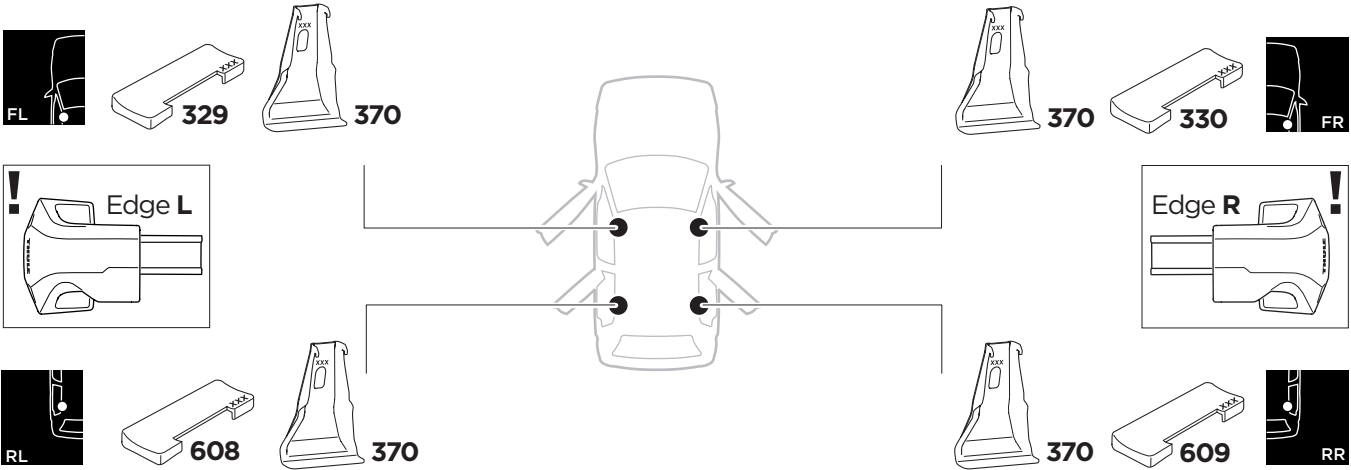

## Kit 145162

KIA Forte, 4-dr Sedan, 19-  
KIA K3, 4-dr Sedan, 18-

ISO 11154-E

THULE WingBar Evo	THULE WingBar Edge	THULE WingBar	THULE SquareBar	<b>Evo X (scale)</b>	<b>Edge X (scale)</b>
<b>KIA Forte, 4-dr Sedan, 19-</b>				40,5	P
<b>KIA K3, 4-dr Sedan, 18-</b>				40,5	P

THULE ProBar	THULE SlideBar	<b>X (mm/inch)</b>		
<b>KIA Forte, 4-dr Sedan, 19-</b>		1056 mm / 41 5/8"		
<b>KIA K3, 4-dr Sedan, 18-</b>		1056 mm / 41 5/8"		

THULE WingBar Evo	THULE WingBar Edge	THULE WingBar	THULE SquareBar	<b>Evo Y (scale)</b>	<b>Edge Y (scale)</b>
<b>KIA Forte, 4-dr Sedan, 19-</b>				39,5	R
<b>KIA K3, 4-dr Sedan, 18-</b>				39,5	R

THULE ProBar	THULE SlideBar	<b>Y (mm/inch)</b>		
<b>KIA Forte, 4-dr Sedan, 19-</b>		1046 mm / 41 1/8"		
<b>KIA K3, 4-dr Sedan, 18-</b>		1046 mm / 41 1/8"		

	<b>W (mm/inch)</b>	<b>Z (mm/inch)</b>
<b>KIA Forte, 4-dr Sedan, 19-</b>	700 mm / 27 1/2"	290 mm / 11 3/8"
<b>KIA K3, 4-dr Sedan, 18-</b>	700 mm / 27 1/2"	290 mm / 11 3/8"