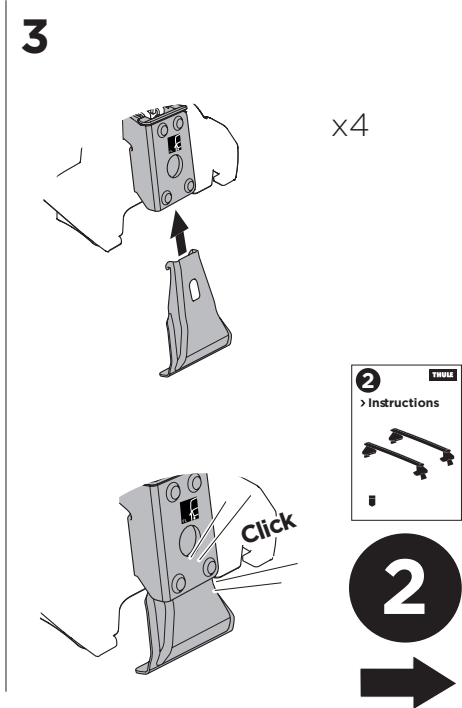

## Kit 145162

KIA Forte, 4-dr Sedan, 19-  
KIA K3, 4-dr Sedan, 18-

ISO 11154-E

THULE WingBar Evo	THULE WingBar Edge	THULE WingBar	THULE SquareBar	<b>Evo X (scale)</b>	<b>Edge X (scale)</b>
<b>KIA Forte, 4-dr Sedan, 19-</b>				40,5	P
<b>KIA K3, 4-dr Sedan, 18-</b>				40,5	P