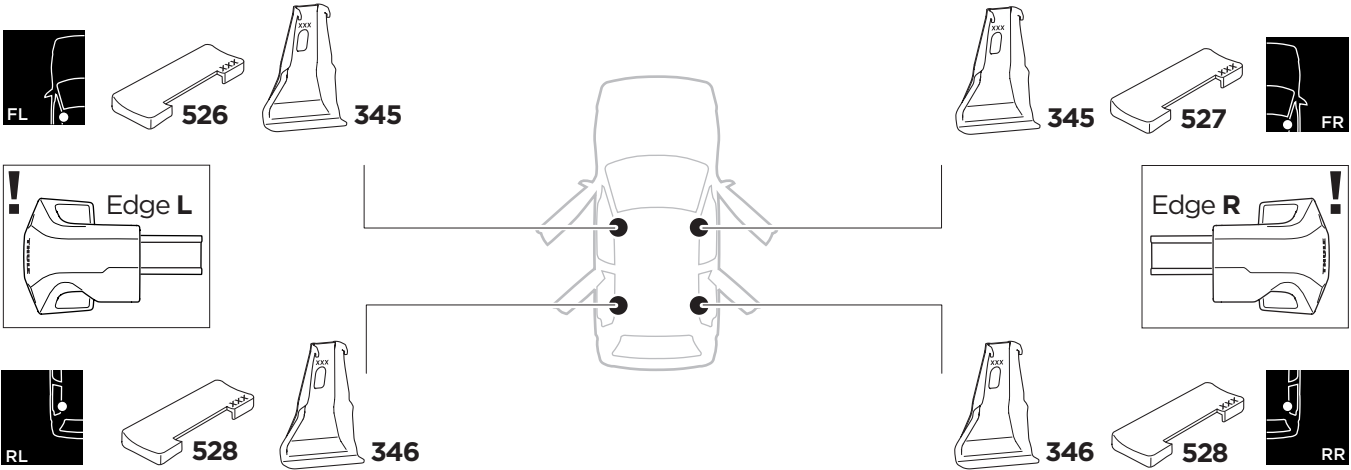

## Kit 145166

SKODA Rapid Spaceback, 5-dr Hatchback, 14-

ISO 11154-E

THULE WingBar Evo	THULE WingBar Edge	THULE WingBar	THULE SquareBar	<b>Evo X (scale)</b>	<b>Edge X (scale)</b>
<b>SKODA Rapid Spaceback, 5-dr Hatchback, 14-</b>				<b>40,5</b>	<b>P</b>

THULE ProBar	THULE SlideBar	<b>X (mm/inch)</b>		
<b>SKODA Rapid Spaceback, 5-dr Hatchback, 14-</b>		<b>1056 mm / 41 5/8"</b>		

THULE WingBar Evo	THULE WingBar Edge	THULE WingBar	THULE SquareBar	<b>Evo Y (scale)</b>	<b>Edge Y (scale)</b>
<b>SKODA Rapid Spaceback, 5-dr Hatchback, 14-</b>				<b>37</b>	<b>E</b>

THULE ProBar	THULE SlideBar	<b>Y (mm/inch)</b>		
<b>SKODA Rapid Spaceback, 5-dr Hatchback, 14-</b>		<b>1021 mm / 40 1/4"</b>		

	<b>W (mm/inch)</b>	<b>Z (mm/inch)</b>
<b>SKODA Rapid Spaceback, 5-dr Hatchback, 14-</b>	<b>750 mm / 29 1/2"</b>	<b>250 mm / 9 7/8"</b>