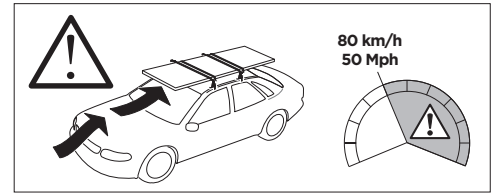

ISO 11154-E