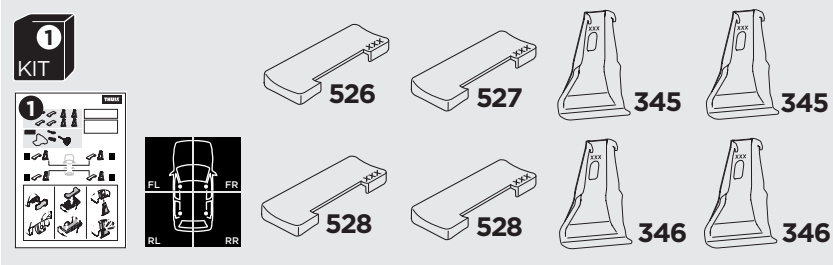

## Kit 145166

SKODA Rapid Spaceback, 5-dr Hatchback, 14-

ISO 11154-E

THULE WingBar Evo	THULE WingBar Edge	THULE WingBar	THULE SquareBar	<b>Evo X (scale)</b>	<b>Edge X (scale)</b>
<b>SKODA Rapid Spaceback, 5-dr Hatchback, 14-</b>				<b>40,5</b>	<b>P</b>

THULE ProBar	THULE SlideBar	<b>X (mm/inch)</b>		
<b>SKODA Rapid Spaceback, 5-dr Hatchback, 14-</b>		<b>1056 mm / 41 5/8"</b>		

THULE WingBar Evo	THULE WingBar Edge	THULE WingBar	THULE SquareBar	<b>Evo Y (scale)</b>	<b>Edge Y (scale)</b>
<b>SKODA Rapid Spaceback, 5-dr Hatchback, 14-</b>				<b>37</b>	<b>E</b>

THULE ProBar	THULE SlideBar	<b>Y (mm/inch)</b>		
<b>SKODA Rapid Spaceback, 5-dr Hatchback, 14-</b>		<b>1021 mm / 40 1/4"</b>		

	<b>W (mm/inch)</b>	<b>Z (mm/inch)</b>
<b>SKODA Rapid Spaceback, 5-dr Hatchback, 14-</b>	<b>750 mm / 29 1/2"</b>	<b>250 mm / 9 7/8"</b>