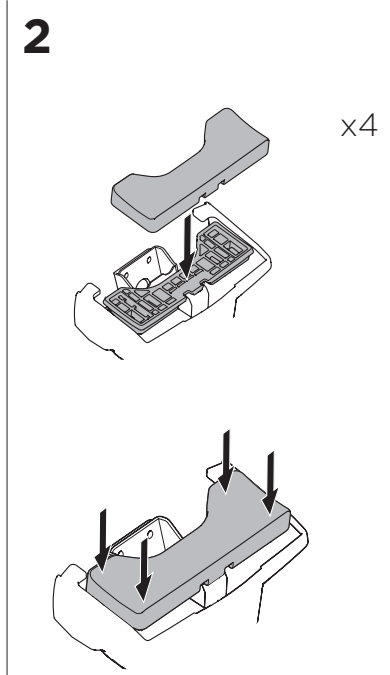

## Kit 145167

RENAULT Clio (IV), 5-dr Hatchback, 13-

ISO 11154-E

THULE WingBar Evo	THULE WingBar Edge	THULE WingBar	THULE SquareBar	<b>Evo X (scale)</b>	<b>Edge X (scale)</b>
<b>RENAULT Clio (IV), 5-dr Hatchback, 13-</b>				<b>36,5</b>	<b>F</b>

THULE ProBar	THULE SlideBar	<b>X (mm/inch)</b>		
<b>RENAULT Clio (IV), 5-dr Hatchback, 13</b>				<b>1016 mm / 40"</b>

THULE WingBar Evo	THULE WingBar Edge	THULE WingBar	THULE SquareBar	<b>Evo Y (scale)</b>	<b>Edge Y (scale)</b>
<b>RENAULT Clio (IV), 5-dr Hatchback, 13</b>				<b>28,5</b>	<b>D</b>

THULE ProBar	THULE SlideBar	<b>Y (mm/inch)</b>		
<b>RENAULT Clio (IV), 5-dr Hatchback, 13</b>				<b>936 mm / 36 7/8"</b>

	<b>W (mm/inch)</b>	<b>Z (mm/inch)</b>
<b>RENAULT Clio (IV), 5-dr Hatchback, 13</b>	<b>730 mm / 28 3/4"</b>	<b>255 mm / 10"</b>