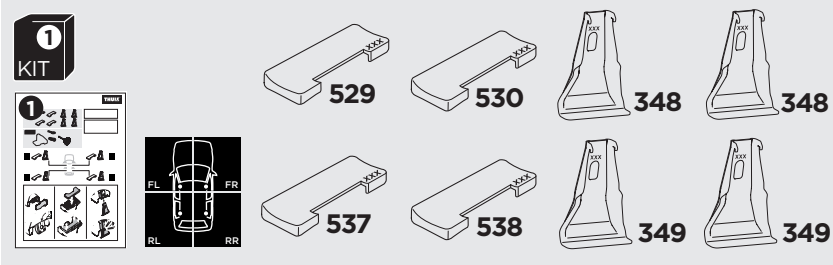

# 1

## Kit 145167

RENAULT Clio (IV), 5-dr Hatchback, 13-

ISO 11154-E

THULE WingBar Evo	THULE WingBar Edge	THULE WingBar	THULE SquareBar	<b>Evo X (scale)</b>	<b>Edge X (scale)</b>
<b>RENAULT Clio (IV), 5-dr Hatchback, 13-</b>				<b>36,5</b>	<b>F</b>

THULE ProBar	THULE SlideBar	<b>X (mm/inch)</b>		
<b>RENAULT Clio (IV), 5-dr Hatchback, 13</b>				<b>1016 mm / 40"</b>

THULE WingBar Evo	THULE WingBar Edge	THULE WingBar	THULE SquareBar	<b>Evo Y (scale)</b>	<b>Edge Y (scale)</b>
<b>RENAULT Clio (IV), 5-dr Hatchback, 13</b>				<b>28,5</b>	<b>D</b>

THULE ProBar	THULE SlideBar	<b>Y (mm/inch)</b>		
<b>RENAULT Clio (IV), 5-dr Hatchback, 13</b>				<b>936 mm / 36 7/8"</b>

	<b>W (mm/inch)</b>	<b>Z (mm/inch)</b>
<b>RENAULT Clio (IV), 5-dr Hatchback, 13</b>	<b>730 mm / 28 3/4"</b>	<b>255 mm / 10"</b>