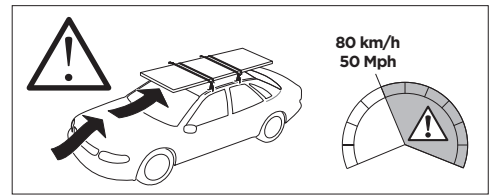

1

Kit 145167

RENAULT Clio (IV), 5-dr Hatchback, 13-

ISO 11154-E