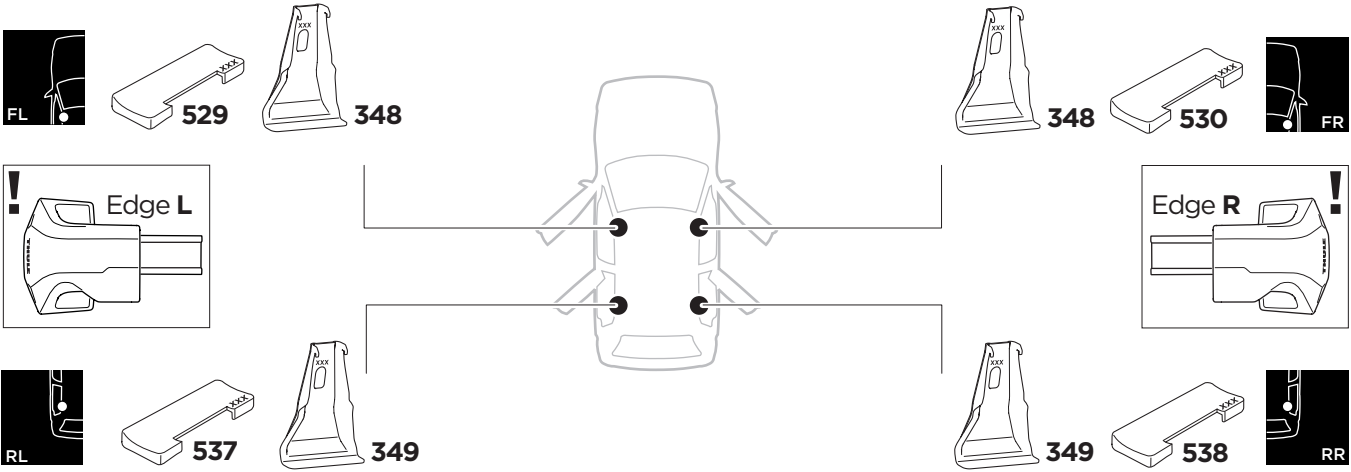

# 1

## Kit 145167

RENAULT Clio (IV), 5-dr Hatchback, 13-

ISO 11154-E

THULE WingBar Evo	THULE WingBar Edge	THULE WingBar	THULE SquareBar	<b>Evo X (scale)</b>	<b>Edge X (scale)</b>
<b>RENAULT Clio (IV), 5-dr Hatchback, 13-</b>				<b>36,5</b>	<b>F</b>

THULE ProBar	THULE SlideBar	<b>X (mm/inch)</b>		
<b>RENAULT Clio (IV), 5-dr Hatchback, 13</b>				<b>1016 mm / 40"</b>

THULE WingBar Evo	THULE WingBar Edge	THULE WingBar	THULE SquareBar	<b>Evo Y (scale)</b>	<b>Edge Y (scale)</b>
<b>RENAULT Clio (IV), 5-dr Hatchback, 13</b>				<b>28,5</b>	<b>D</b>

THULE ProBar	THULE SlideBar	<b>Y (mm/inch)</b>		
<b>RENAULT Clio (IV), 5-dr Hatchback, 13</b>				<b>936 mm / 36 7/8"</b>

	<b>W (mm/inch)</b>	<b>Z (mm/inch)</b>
<b>RENAULT Clio (IV), 5-dr Hatchback, 13</b>	<b>730 mm / 28 3/4"</b>	<b>255 mm / 10"</b>