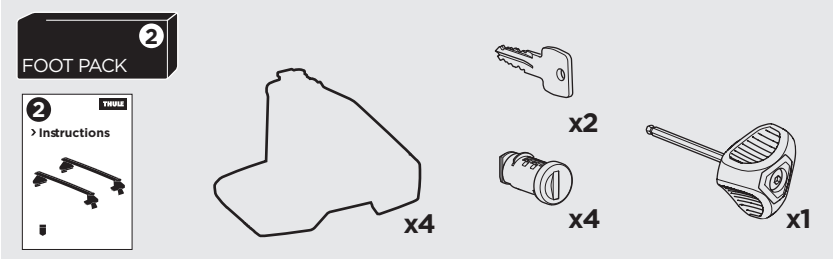

## Kit 145167

RENAULT Clio (IV), 5-dr Hatchback, 13-

ISO 11154-E

THULE WingBar Evo	THULE WingBar Edge	THULE WingBar	THULE SquareBar	<b>Evo X (scale)</b>	<b>Edge X (scale)</b>
<b>RENAULT Clio (IV), 5-dr Hatchback, 13-</b>				<b>36,5</b>	<b>F</b>

THULE ProBar	THULE SlideBar	<b>X (mm/inch)</b>		
<b>RENAULT Clio (IV), 5-dr Hatchback, 13</b>				<b>1016 mm / 40"</b>

THULE WingBar Evo	THULE WingBar Edge	THULE WingBar	THULE SquareBar	<b>Evo Y (scale)</b>	<b>Edge Y (scale)</b>
<b>RENAULT Clio (IV), 5-dr Hatchback, 13</b>				<b>28,5</b>	<b>D</b>

THULE ProBar	THULE SlideBar	<b>Y (mm/inch)</b>		
<b>RENAULT Clio (IV), 5-dr Hatchback, 13</b>				<b>936 mm / 36 7/8"</b>

	<b>W (mm/inch)</b>	<b>Z (mm/inch)</b>
<b>RENAULT Clio (IV), 5-dr Hatchback, 13</b>	<b>730 mm / 28 3/4"</b>	<b>255 mm / 10"</b>