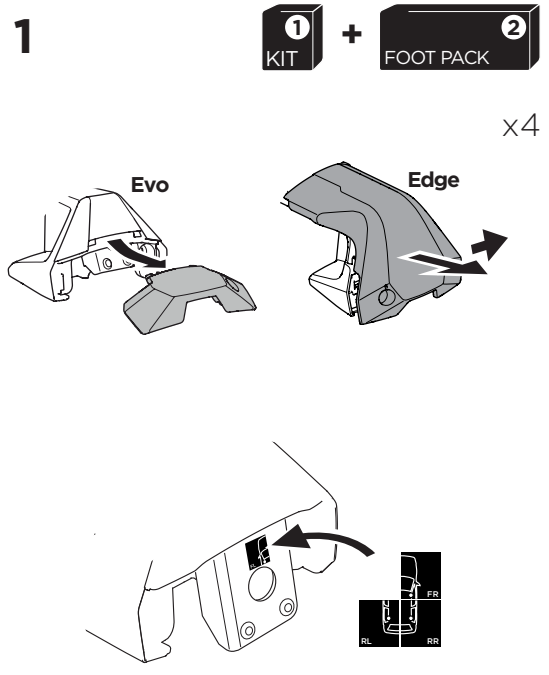

## Kit 145167

RENAULT Clio (IV), 5-dr Hatchback, 13-

ISO 11154-E

THULE WingBar Evo	THULE WingBar Edge	THULE WingBar	THULE SquareBar	<b>Evo X (scale)</b>	<b>Edge X (scale)</b>
<b>RENAULT Clio (IV), 5-dr Hatchback, 13-</b>				<b>36,5</b>	<b>F</b>