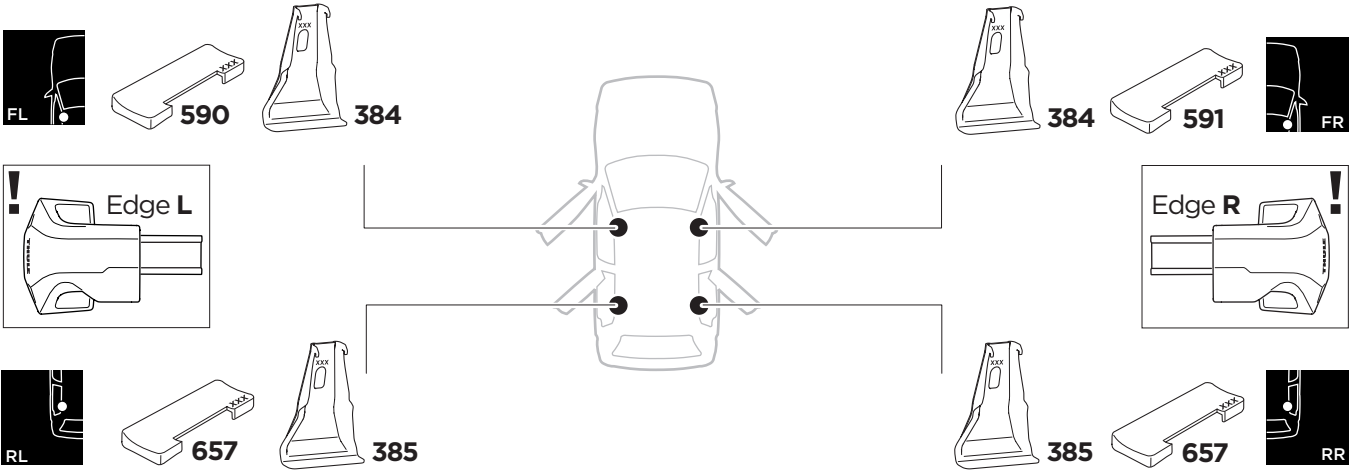

1

Kit 145171

FIAT 500L, 5-dr Hatchback, 12-

ISO 11154-E

| | | | | | |
|---------------------------------------|--------------------|---------------|-----------------|----------------------|-----------------------|
| THULE WingBar Evo | THULE WingBar Edge | THULE WingBar | THULE SquareBar | Evo X (scale) | Edge X (scale) |
| FIAT 500L, 5-dr Hatchback, 12- | | | | 39 | A |

| | | | | |
|---------------------------------------|----------------|----------------------|--|--|
| THULE ProBar | THULE SlideBar | X (mm/inch) | | |
| FIAT 500L, 5-dr Hatchback, 12- | | 1041 mm / 41" | | |

| | | | | |
|---------------------------------------|----------------|----------------------|--|--|
| THULE ProBar | THULE SlideBar | Y (mm/inch) | | |
| FIAT 500L, 5-dr Hatchback, 12- | | 1016 mm / 40" | | |

| | | |
|---------------------------------------|-------------------------|------------------------|
| | W (mm/inch) | Z (mm/inch) |
| FIAT 500L, 5-dr Hatchback, 12- | 750 mm / 29 1/2" | 250 mm / 9 7/8" |