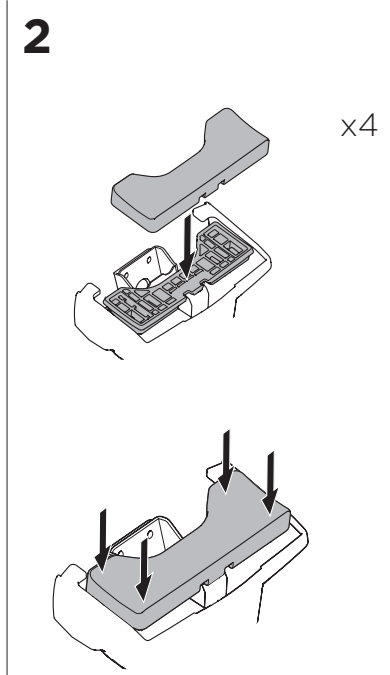

1

Kit 145171

FIAT 500L, 5-dr Hatchback, 12-

ISO 11154-E

| | | | | | |
|---------------------------------------|--------------------|---------------|-----------------|----------------------|-----------------------|
| THULE WingBar Evo | THULE WingBar Edge | THULE WingBar | THULE SquareBar | Evo X (scale) | Edge X (scale) |
| FIAT 500L, 5-dr Hatchback, 12- | | | | 39 | A |

| | | | | |
|---------------------------------------|----------------|----------------------|--|--|
| THULE ProBar | THULE SlideBar | X (mm/inch) | | |
| FIAT 500L, 5-dr Hatchback, 12- | | 1041 mm / 41" | | |

| | | |
|---------------------------------------|-------------------------|------------------------|
| | W (mm/inch) | Z (mm/inch) |
| FIAT 500L, 5-dr Hatchback, 12- | 750 mm / 29 1/2" | 250 mm / 9 7/8" |