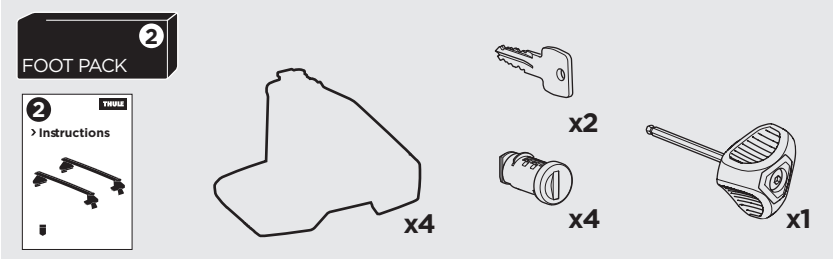

1

Kit 145171

FIAT 500L, 5-dr Hatchback, 12-

ISO 11154-E

| | | | | | |
|---------------------------------------|--------------------|---------------|-----------------|----------------------|-----------------------|
| THULE WingBar Evo | THULE WingBar Edge | THULE WingBar | THULE SquareBar | Evo X (scale) | Edge X (scale) |
| FIAT 500L, 5-dr Hatchback, 12- | | | | 39 | A |

| | | | | |
|---------------------------------------|----------------|----------------------|--|--|
| THULE ProBar | THULE SlideBar | X (mm/inch) | | |
| FIAT 500L, 5-dr Hatchback, 12- | | 1041 mm / 41" | | |

| | | | | | |
|---------------------------------------|--------------------|---------------|-----------------|----------------------|-----------------------|
| THULE WingBar Evo | THULE WingBar Edge | THULE WingBar | THULE SquareBar | Evo Y (scale) | Edge Y (scale) |
| FIAT 500L, 5-dr Hatchback, 12- | | | | 36,5 | F |

| | | |
|---------------------------------------|-------------------------|------------------------|
| | W (mm/inch) | Z (mm/inch) |
| FIAT 500L, 5-dr Hatchback, 12- | 750 mm / 29 1/2" | 250 mm / 9 7/8" |