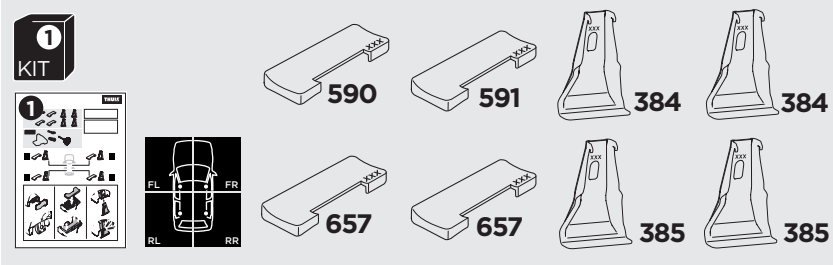

1

Kit 145171

FIAT 500L, 5-dr Hatchback, 12-

ISO 11154-E

| | | | | | |
|---------------------------------------|--------------------|---------------|-----------------|----------------------|-----------------------|
| THULE WingBar Evo | THULE WingBar Edge | THULE WingBar | THULE SquareBar | Evo X (scale) | Edge X (scale) |
| FIAT 500L, 5-dr Hatchback, 12- | | | | 39 | A |

| | | | | |
|---------------------------------------|----------------|----------------------|--|--|
| THULE ProBar | THULE SlideBar | X (mm/inch) | | |
| FIAT 500L, 5-dr Hatchback, 12- | | 1041 mm / 41" | | |

| | | | | | |
|---------------------------------------|--------------------|---------------|-----------------|----------------------|-----------------------|
| THULE WingBar Evo | THULE WingBar Edge | THULE WingBar | THULE SquareBar | Evo Y (scale) | Edge Y (scale) |
| FIAT 500L, 5-dr Hatchback, 12- | | | | 36,5 | F |

| | | |
|---------------------------------------|-------------------------|------------------------|
| | W (mm/inch) | Z (mm/inch) |
| FIAT 500L, 5-dr Hatchback, 12- | 750 mm / 29 1/2" | 250 mm / 9 7/8" |