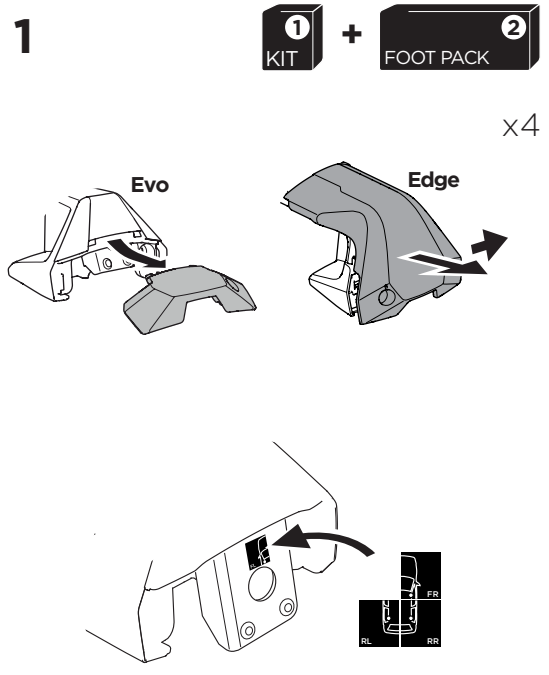

1

Kit 145171

FIAT 500L, 5-dr Hatchback, 12-

ISO 11154-E

| | | | | | |
|---------------------------------------|--------------------|---------------|-----------------|----------------------|-----------------------|
| THULE WingBar Evo | THULE WingBar Edge | THULE WingBar | THULE SquareBar | Evo X (scale) | Edge X (scale) |
| FIAT 500L, 5-dr Hatchback, 12- | | | | 39 | A |