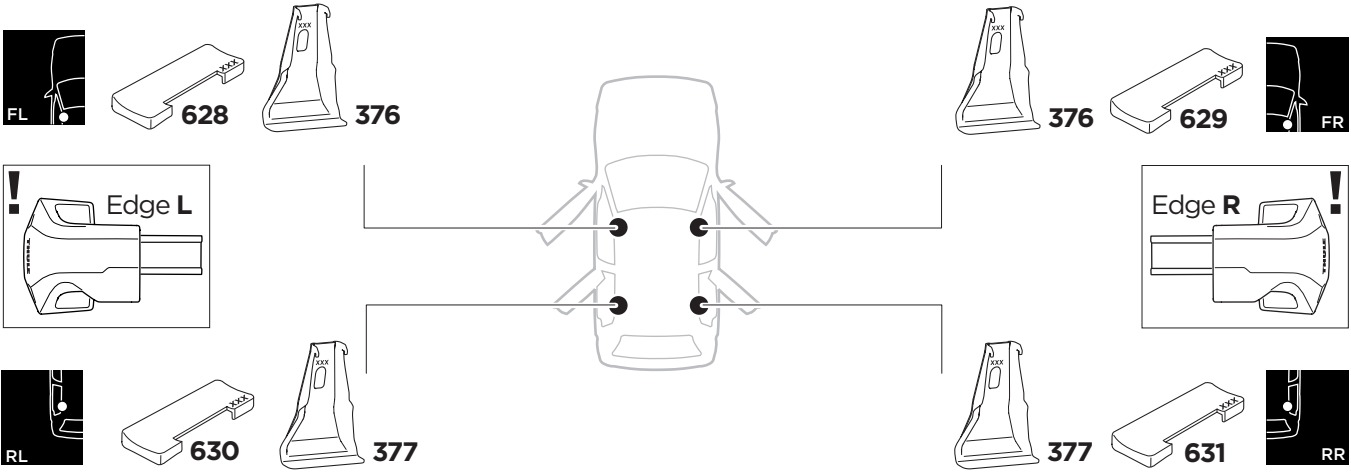

1

Kit 145175

HONDA HR-V, 5-dr SUV, 15- / 16-*

HONDA Vezel, 5-dr SUV, 14-

*North America

ISO 11154-E

THULE WingBar Evo THULE WingBar Edge THULE WingBar THULE SquareBar	Evo X (scale)	Edge X (scale)
HONDA HR-V, 5-dr SUV, 15- / 16-*	41,5	N
HONDA Vezel, 5-dr SUV, 14-	41,5	N

THULE ProBar THULE SlideBar	X (mm/inch)
HONDA HR-V, 5-dr SUV, 15- / 16-*	1066 mm / 42 "
HONDA Vezel, 5-dr SUV, 14-	1066 mm / 42 "

THULE WingBar Evo THULE WingBar Edge THULE WingBar THULE SquareBar	Evo Y (scale)	Edge Y (scale)
HONDA HR-V, 5-dr SUV, 15- / 16-*	36,5	F
HONDA Vezel, 5-dr SUV, 14-	36,5	F

THULE ProBar THULE SlideBar	Y (mm/inch)
HONDA HR-V, 5-dr SUV, 15- / 16-*	1016 mm / 40 "
HONDA Vezel, 5-dr SUV, 14-	1016 mm / 40 "

	W (mm/inch)	Z (mm/inch)
HONDA HR-V, 5-dr SUV, 15- / 16-*	700 mm / 27 1/2"	250 mm / 9 7/8"
HONDA Vezel, 5-dr SUV, 14-	700 mm / 27 1/2"	250 mm / 9 7/8"