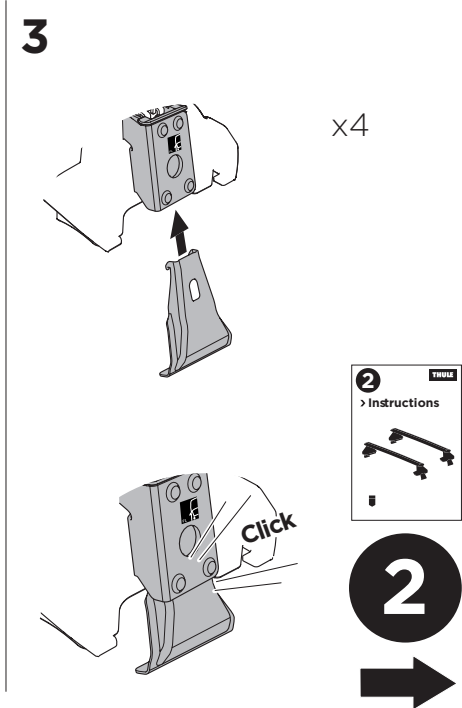

1

Kit 145175

HONDA HR-V, 5-dr SUV, 15- / 16-*

HONDA Vezel, 5-dr SUV, 14-

*North America

ISO 11154-E

THULE WingBar Evo THULE WingBar Edge THULE WingBar THULE SquareBar	Evo X (scale)	Edge X (scale)
HONDA HR-V, 5-dr SUV, 15- / 16-*	41,5	N
HONDA Vezel, 5-dr SUV, 14-	41,5	N

THULE ProBar THULE SlideBar	X (mm/inch)
HONDA HR-V, 5-dr SUV, 15- / 16-*	1066 mm / 42 "
HONDA Vezel, 5-dr SUV, 14-	1066 mm / 42 "

THULE WingBar Evo THULE WingBar Edge THULE WingBar THULE SquareBar	Evo Y (scale)	Edge Y (scale)
HONDA HR-V, 5-dr SUV, 15- / 16-*	36,5	F
HONDA Vezel, 5-dr SUV, 14-	36,5	F

THULE ProBar THULE SlideBar	Y (mm/inch)
HONDA HR-V, 5-dr SUV, 15- / 16-*	1016 mm / 40 "
HONDA Vezel, 5-dr SUV, 14-	1016 mm / 40 "

	W (mm/inch)	Z (mm/inch)
HONDA HR-V, 5-dr SUV, 15- / 16-*	700 mm / 27 1/2"	250 mm / 9 7/8"
HONDA Vezel, 5-dr SUV, 14-	700 mm / 27 1/2"	250 mm / 9 7/8"