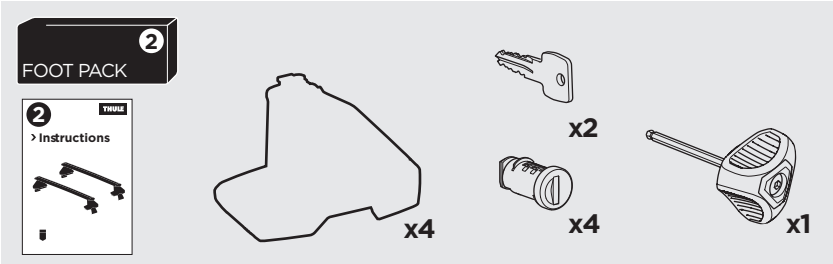

1

Kit 145175

HONDA HR-V, 5-dr SUV, 15- / 16-*

HONDA Vezel, 5-dr SUV, 14-

*North America

ISO 11154-E

THULE WingBar Evo THULE WingBar Edge THULE WingBar THULE SquareBar	Evo X (scale)	Edge X (scale)
HONDA HR-V, 5-dr SUV, 15- / 16-*	41,5	N
HONDA Vezel, 5-dr SUV, 14-	41,5	N

THULE ProBar THULE SlideBar	X (mm/inch)
HONDA HR-V, 5-dr SUV, 15- / 16-*	1066 mm / 42 "
HONDA Vezel, 5-dr SUV, 14-	1066 mm / 42 "

THULE WingBar Evo THULE WingBar Edge THULE WingBar THULE SquareBar	Evo Y (scale)	Edge Y (scale)
HONDA HR-V, 5-dr SUV, 15- / 16-*	36,5	F
HONDA Vezel, 5-dr SUV, 14-	36,5	F

THULE ProBar THULE SlideBar	Y (mm/inch)
HONDA HR-V, 5-dr SUV, 15- / 16-*	1016 mm / 40 "
HONDA Vezel, 5-dr SUV, 14-	1016 mm / 40 "

	W (mm/inch)	Z (mm/inch)
HONDA HR-V, 5-dr SUV, 15- / 16-*	700 mm / 27 1/2"	250 mm / 9 7/8"
HONDA Vezel, 5-dr SUV, 14-	700 mm / 27 1/2"	250 mm / 9 7/8"