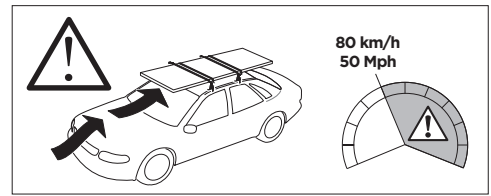

1

Kit 145175

HONDA HR-V, 5-dr SUV, 15- / 16-*

HONDA Vezel, 5-dr SUV, 14-

*North America

ISO 11154-E

THULE WingBar Evo THULE WingBar Edge THULE WingBar THULE SquareBar	Evo X (scale)	Edge X (scale)
HONDA HR-V, 5-dr SUV, 15- / 16-*	41,5	N
HONDA Vezel, 5-dr SUV, 14-	41,5	N

THULE ProBar THULE SlideBar	X (mm/inch)
HONDA HR-V, 5-dr SUV, 15- / 16-*	1066 mm / 42 "
HONDA Vezel, 5-dr SUV, 14-	1066 mm / 42 "

THULE WingBar Evo THULE WingBar Edge THULE WingBar THULE SquareBar	Evo Y (scale)	Edge Y (scale)
HONDA HR-V, 5-dr SUV, 15- / 16-*	36,5	F
HONDA Vezel, 5-dr SUV, 14-	36,5	F

THULE ProBar THULE SlideBar	Y (mm/inch)
HONDA HR-V, 5-dr SUV, 15- / 16-*	1016 mm / 40 "
HONDA Vezel, 5-dr SUV, 14-	1016 mm / 40 "

	W (mm/inch)	Z (mm/inch)
HONDA HR-V, 5-dr SUV, 15- / 16-*	700 mm / 27 1/2"	250 mm / 9 7/8"
HONDA Vezel, 5-dr SUV, 14-	700 mm / 27 1/2"	250 mm / 9 7/8"