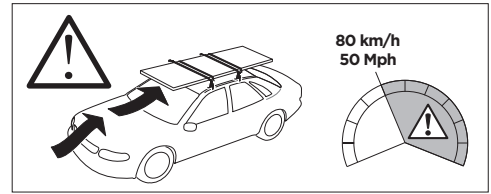

1

Kit 145178

SUBARU Impreza, 4-dr Sedan, 11-16 / *12-17

SUBARU WRX, 4-dr Sedan, 14-17

*North America

ISO 11154-E

THULE WingBar Evo	THULE WingBar Edge	THULE WingBar	THULE SquareBar	Evo X (scale)	Edge X (scale)
SUBARU Impreza , 4-dr Sedan, 11-16 / *12-17				43,5	J
SUBARU WRX , 4-dr Sedan, 14-17				43,5	J

THULE ProBar	THULE SlideBar	X (mm/inch)		
SUBARU Impreza , 4-dr Sedan, 11-16 / *12-17		1086 mm / 42 3/4"		
SUBARU WRX , 4-dr Sedan, 14-17		1086 mm / 42 3/4"		

THULE WingBar Evo	THULE WingBar Edge	THULE WingBar	THULE SquareBar	Evo Y (scale)	Edge Y (scale)
SUBARU Impreza , 4-dr Sedan, 11-16 / *12-17				37,5	D
SUBARU WRX , 4-dr Sedan, 14-17				37,5	D