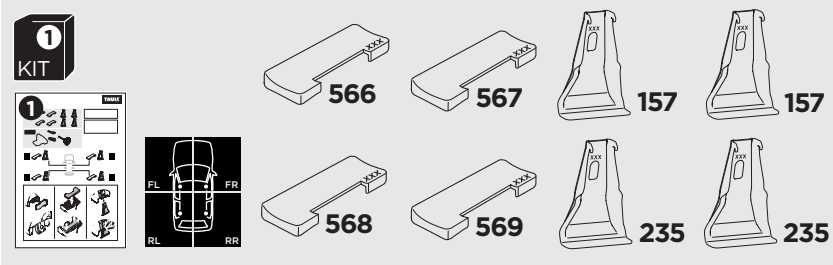

1

Kit 145178

SUBARU Impreza, 4-dr Sedan, 11-16 / *12-17

SUBARU WRX, 4-dr Sedan, 14-17

*North America

ISO 11154-E

THULE WingBar Evo	THULE WingBar Edge	THULE WingBar	THULE SquareBar	Evo X (scale)	Edge X (scale)
SUBARU Impreza , 4-dr Sedan, 11-16 / *12-17				43,5	J
SUBARU WRX , 4-dr Sedan, 14-17				43,5	J

THULE ProBar	THULE SlideBar	X (mm/inch)		
SUBARU Impreza , 4-dr Sedan, 11-16 / *12-17		1086 mm / 42 3/4"		
SUBARU WRX , 4-dr Sedan, 14-17		1086 mm / 42 3/4"		

THULE WingBar Evo	THULE WingBar Edge	THULE WingBar	THULE SquareBar	Evo Y (scale)	Edge Y (scale)
SUBARU Impreza , 4-dr Sedan, 11-16 / *12-17				37,5	D
SUBARU WRX , 4-dr Sedan, 14-17				37,5	D

THULE ProBar	THULE SlideBar	Y (mm/inch)		
SUBARU Impreza , 4-dr Sedan, 11-16 / *12-17		1026 mm / 40 3/8"		
SUBARU WRX , 4-dr Sedan, 14-17		1026 mm / 40 3/8"		

	W (mm/inch)	Z (mm/inch)
SUBARU Impreza , 4-dr Sedan, 11-16 / *12-17	700 mm / 27 1/2"	240 mm / 9 1/2"
SUBARU WRX , 4-dr Sedan, 14-17	700 mm / 27 1/2"	240 mm / 9 1/2"