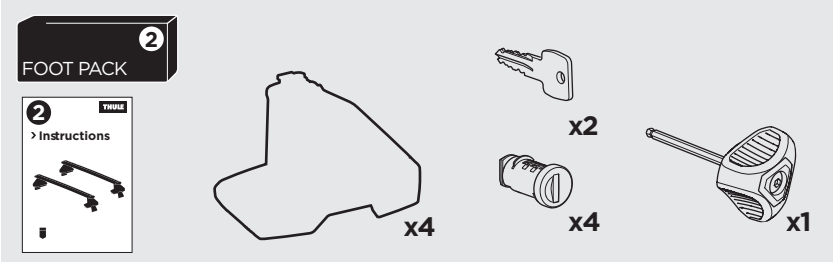

1

Kit 145178

SUBARU Impreza, 4-dr Sedan, 11-16 / *12-17

SUBARU WRX, 4-dr Sedan, 14-17

*North America

ISO 11154-E

THULE WingBar Evo	THULE WingBar Edge	THULE WingBar	THULE SquareBar	Evo X (scale)	Edge X (scale)
SUBARU Impreza , 4-dr Sedan, 11-16 / *12-17				43,5	J
SUBARU WRX , 4-dr Sedan, 14-17				43,5	J

THULE ProBar	THULE SlideBar	X (mm/inch)		
SUBARU Impreza , 4-dr Sedan, 11-16 / *12-17		1086 mm / 42 3/4"		
SUBARU WRX , 4-dr Sedan, 14-17		1086 mm / 42 3/4"		

THULE WingBar Evo	THULE WingBar Edge	THULE WingBar	THULE SquareBar	Evo Y (scale)	Edge Y (scale)
SUBARU Impreza , 4-dr Sedan, 11-16 / *12-17				37,5	D
SUBARU WRX , 4-dr Sedan, 14-17				37,5	D

THULE ProBar	THULE SlideBar	Y (mm/inch)		
SUBARU Impreza , 4-dr Sedan, 11-16 / *12-17		1026 mm / 40 3/8"		
SUBARU WRX , 4-dr Sedan, 14-17		1026 mm / 40 3/8"		

	W (mm/inch)	Z (mm/inch)
SUBARU Impreza , 4-dr Sedan, 11-16 / *12-17	700 mm / 27 1/2"	240 mm / 9 1/2"
SUBARU WRX , 4-dr Sedan, 14-17	700 mm / 27 1/2"	240 mm / 9 1/2"