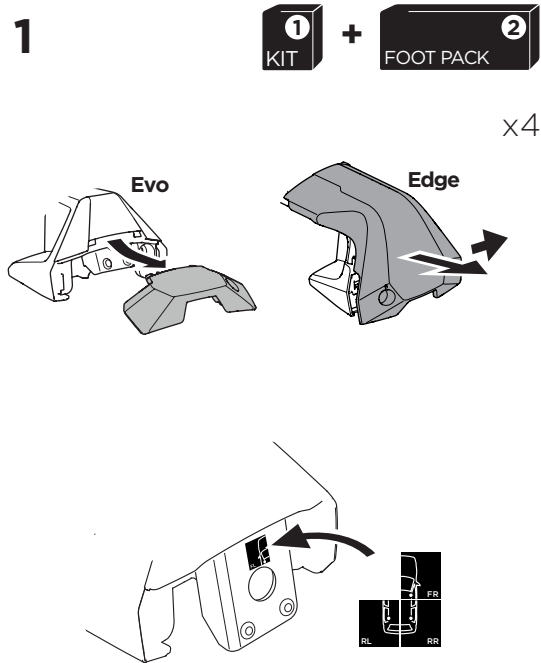

1

Kit 145178

SUBARU Impreza, 4-dr Sedan, 11-16 / *12-17

SUBARU WRX, 4-dr Sedan, 14-17

*North America

ISO 11154-E

THULE WingBar Evo	THULE WingBar Edge	THULE WingBar	THULE SquareBar	Evo X (scale)	Edge X (scale)
SUBARU Impreza , 4-dr Sedan, 11-16 / *12-17				43,5	J
SUBARU WRX , 4-dr Sedan, 14-17				43,5	J

THULE ProBar	THULE SlideBar	X (mm/inch)		
SUBARU Impreza , 4-dr Sedan, 11-16 / *12-17		1086 mm / 42 3/4"		
SUBARU WRX , 4-dr Sedan, 14-17		1086 mm / 42 3/4"		

THULE WingBar Evo	THULE WingBar Edge	THULE WingBar	THULE SquareBar	Evo Y (scale)	Edge Y (scale)
SUBARU Impreza , 4-dr Sedan, 11-16 / *12-17				37,5	D
SUBARU WRX , 4-dr Sedan, 14-17				37,5	D