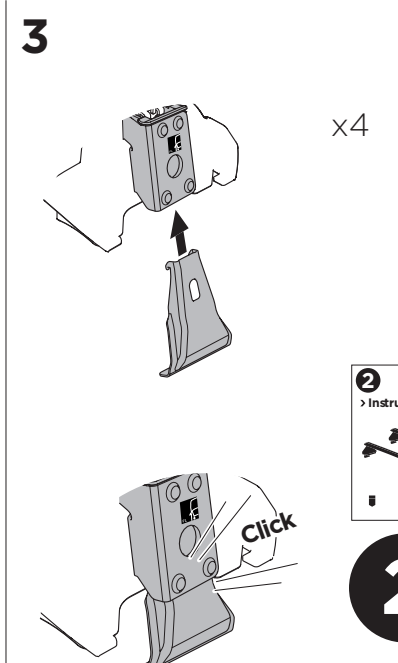

1

Kit 145178

SUBARU Impreza, 4-dr Sedan, 11-16 / *12-17

SUBARU WRX, 4-dr Sedan, 14-17

*North America

ISO 11154-E

THULE WingBar Evo	THULE WingBar Edge	THULE WingBar	THULE SquareBar	Evo X (scale)	Edge X (scale)
SUBARU Impreza , 4-dr Sedan, 11-16 / *12-17				43,5	J
SUBARU WRX , 4-dr Sedan, 14-17				43,5	J

THULE ProBar	THULE SlideBar	X (mm/inch)		
SUBARU Impreza , 4-dr Sedan, 11-16 / *12-17		1086 mm / 42 3/4"		
SUBARU WRX , 4-dr Sedan, 14-17		1086 mm / 42 3/4"		

THULE WingBar Evo	THULE WingBar Edge	THULE WingBar	THULE SquareBar	Evo Y (scale)	Edge Y (scale)
SUBARU Impreza , 4-dr Sedan, 11-16 / *12-17				37,5	D
SUBARU WRX , 4-dr Sedan, 14-17				37,5	D

THULE ProBar	THULE SlideBar	Y (mm/inch)		
SUBARU Impreza , 4-dr Sedan, 11-16 / *12-17		1026 mm / 40 3/8"		
SUBARU WRX , 4-dr Sedan, 14-17		1026 mm / 40 3/8"		

	W (mm/inch)	Z (mm/inch)
SUBARU Impreza , 4-dr Sedan, 11-16 / *12-17	700 mm / 27 1/2"	240 mm / 9 1/2"
SUBARU WRX , 4-dr Sedan, 14-17	700 mm / 27 1/2"	240 mm / 9 1/2"