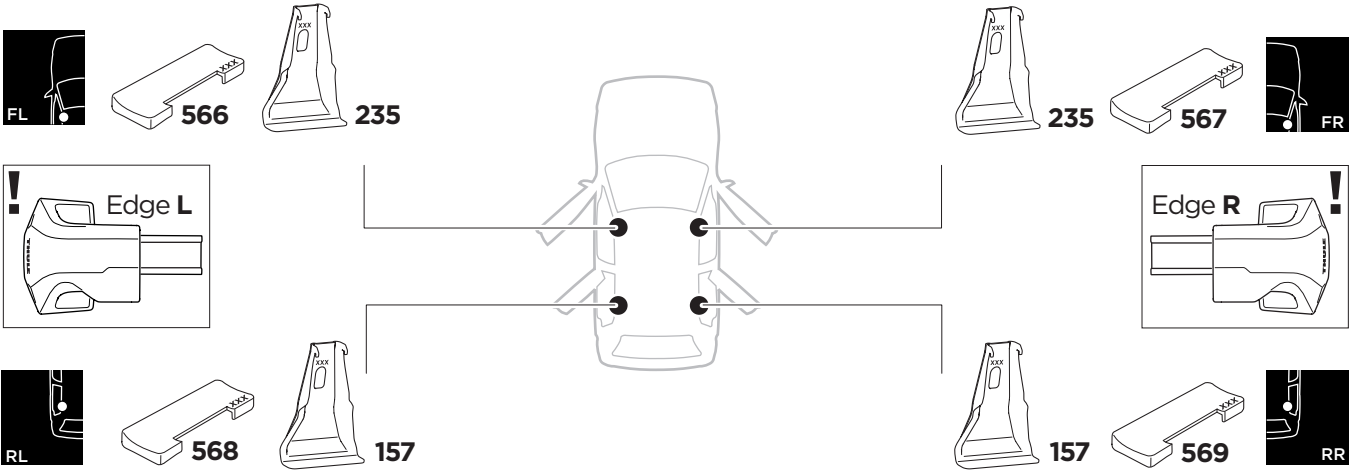

1

Kit 145178

SUBARU Impreza, 4-dr Sedan, 11-16 / *12-17

SUBARU WRX, 4-dr Sedan, 14-17

*North America

ISO 11154-E

THULE WingBar Evo	THULE WingBar Edge	THULE WingBar	THULE SquareBar	Evo X (scale)	Edge X (scale)
SUBARU Impreza , 4-dr Sedan, 11-16 / *12-17				43,5	J
SUBARU WRX , 4-dr Sedan, 14-17				43,5	J

THULE ProBar	THULE SlideBar	X (mm/inch)		
SUBARU Impreza , 4-dr Sedan, 11-16 / *12-17		1086 mm / 42 3/4"		
SUBARU WRX , 4-dr Sedan, 14-17		1086 mm / 42 3/4"		

THULE WingBar Evo	THULE WingBar Edge	THULE WingBar	THULE SquareBar	Evo Y (scale)	Edge Y (scale)
SUBARU Impreza , 4-dr Sedan, 11-16 / *12-17				37,5	D
SUBARU WRX , 4-dr Sedan, 14-17				37,5	D

THULE ProBar	THULE SlideBar	Y (mm/inch)		
SUBARU Impreza , 4-dr Sedan, 11-16 / *12-17		1026 mm / 40 3/8"		
SUBARU WRX , 4-dr Sedan, 14-17		1026 mm / 40 3/8"		

	W (mm/inch)	Z (mm/inch)
SUBARU Impreza , 4-dr Sedan, 11-16 / *12-17	700 mm / 27 1/2"	240 mm / 9 1/2"
SUBARU WRX , 4-dr Sedan, 14-17	700 mm / 27 1/2"	240 mm / 9 1/2"