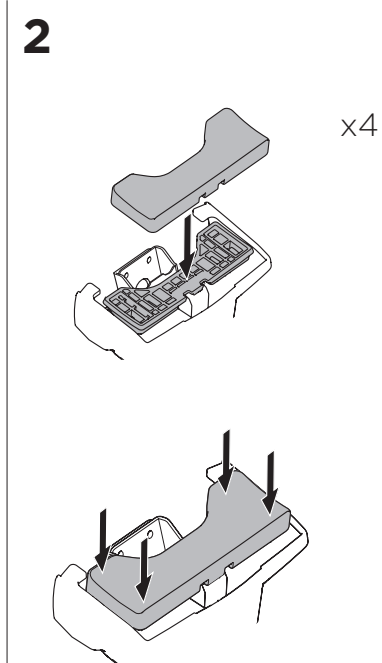

1

Kit 145178

SUBARU Impreza, 4-dr Sedan, 11-16 / *12-17

SUBARU WRX, 4-dr Sedan, 14-17

*North America

ISO 11154-E

THULE WingBar Evo	THULE WingBar Edge	THULE WingBar	THULE SquareBar	Evo X (scale)	Edge X (scale)
SUBARU Impreza , 4-dr Sedan, 11-16 / *12-17				43,5	J
SUBARU WRX , 4-dr Sedan, 14-17				43,5	J

THULE ProBar	THULE SlideBar	X (mm/inch)		
SUBARU Impreza , 4-dr Sedan, 11-16 / *12-17		1086 mm / 42 3/4"		
SUBARU WRX , 4-dr Sedan, 14-17		1086 mm / 42 3/4"		

THULE WingBar Evo	THULE WingBar Edge	THULE WingBar	THULE SquareBar	Evo Y (scale)	Edge Y (scale)
SUBARU Impreza , 4-dr Sedan, 11-16 / *12-17				37,5	D
SUBARU WRX , 4-dr Sedan, 14-17				37,5	D

THULE ProBar	THULE SlideBar	Y (mm/inch)		
SUBARU Impreza , 4-dr Sedan, 11-16 / *12-17		1026 mm / 40 3/8"		
SUBARU WRX , 4-dr Sedan, 14-17		1026 mm / 40 3/8"		

	W (mm/inch)	Z (mm/inch)
SUBARU Impreza , 4-dr Sedan, 11-16 / *12-17	700 mm / 27 1/2"	240 mm / 9 1/2"
SUBARU WRX , 4-dr Sedan, 14-17	700 mm / 27 1/2"	240 mm / 9 1/2"