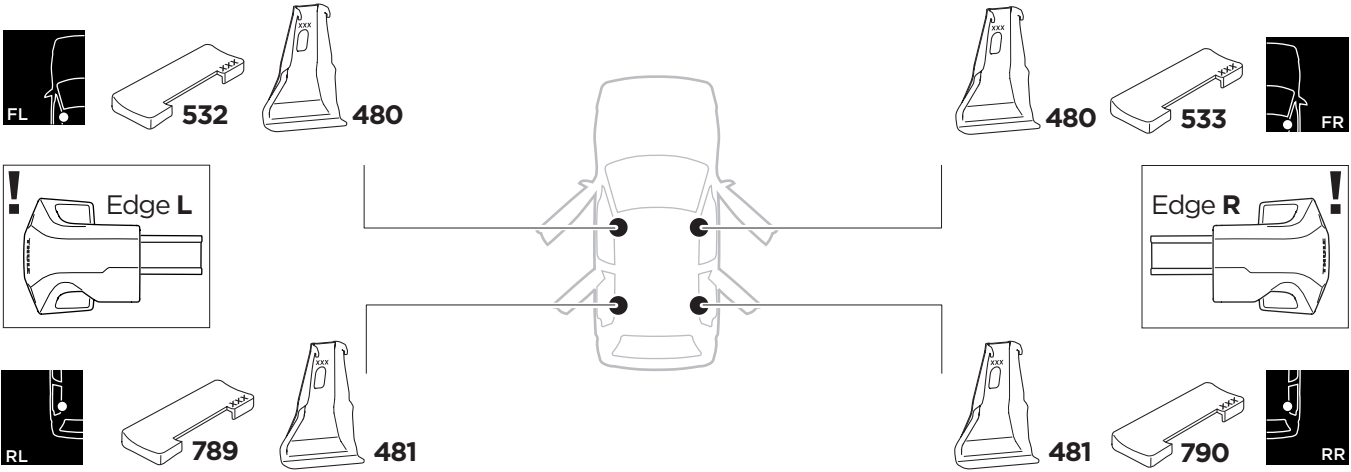

1

Kit 145279

PEUGEOT 508, 4-dr Sedan, 11-18

ISO 11154-E

5560700001

Bring your life
thule.com

THULE WingBar Evo	THULE WingBar Edge	THULE WingBar	THULE SquareBar Evo	Evo X (scale)	Edge X (scale)
PEUGEOT 508, 4-dr Sedan, 11-18				39	A

THULE ProBar Evo	THULE SlideBar Evo	X (mm/inch)		
PEUGEOT 508, 4-dr Sedan, 11-18		1041 mm / 41"		

THULE WingBar Evo	THULE WingBar Edge	THULE WingBar	THULE SquareBar Evo	Evo Y (scale)	Edge Y (scale)
PEUGEOT 508, 4-dr Sedan, 11-18				38	C

THULE ProBar Evo	THULE SlideBar Evo	Y (mm/inch)		
PEUGEOT 508, 4-dr Sedan, 11-18		1031 mm / 40 5/8"		

	W (mm/inch)	Z (mm/inch)
PEUGEOT 508, 4-dr Sedan, 11-18	720 mm / 28 3/8"	270 mm / 10 5/8"