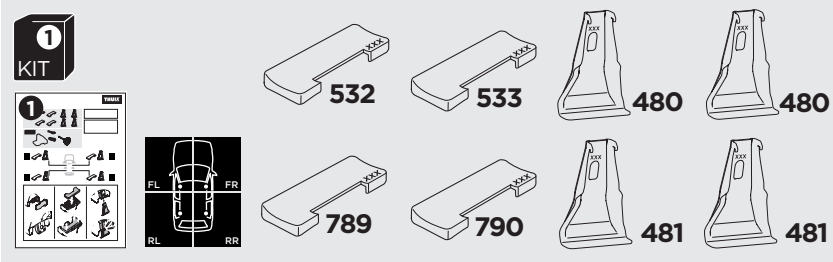

1

Kit 145279

PEUGEOT 508, 4-dr Sedan, 11-18

ISO 11154-E

5560700001

Bring your life
thule.com

THULE WingBar Evo	THULE WingBar Edge	THULE WingBar	THULE SquareBar Evo	Evo X (scale)	Edge X (scale)
PEUGEOT 508, 4-dr Sedan, 11-18				39	A

THULE ProBar Evo	THULE SlideBar Evo	X (mm/inch)		
PEUGEOT 508, 4-dr Sedan, 11-18		1041 mm / 41"		

THULE WingBar Evo	THULE WingBar Edge	THULE WingBar	THULE SquareBar Evo	Evo Y (scale)	Edge Y (scale)
PEUGEOT 508, 4-dr Sedan, 11-18				38	C

THULE ProBar Evo	THULE SlideBar Evo	Y (mm/inch)		
PEUGEOT 508, 4-dr Sedan, 11-18		1031 mm / 40 5/8"		

	W (mm/inch)	Z (mm/inch)
PEUGEOT 508, 4-dr Sedan, 11-18	720 mm / 28 3/8"	270 mm / 10 5/8"