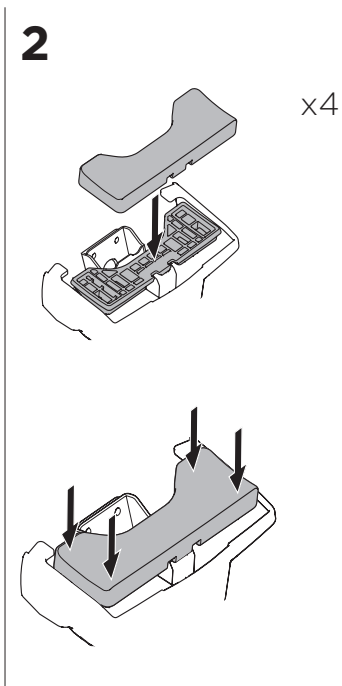

## Kit 145356

BYD Seal, 4-dr Sedan, 22-

ISO 11154-E

THULE WingBar Evo	THULE WingBar Edge	THULE WingBar	THULE SquareBar Evo	<b>Evo X (scale)</b>	<b>Edge X (scale)</b>
<b>BYD Seal, 4-dr Sedan, 22-</b>				<b>50</b>	<b>O</b>

THULE ProBar Evo	THULE SlideBar Evo	<b>X (mm/inch)</b>		
<b>BYD Seal, 4-dr Sedan, 22-</b>		<b>1151 mm / 45 3/8"</b>		

THULE WingBar Evo	THULE WingBar Edge	THULE WingBar	THULE SquareBar Evo	<b>Evo Y (scale)</b>	<b>Edge Y (scale)</b>
<b>BYD Seal, 4-dr Sedan, 22-</b>				<b>46</b>	<b>E</b>

THULE ProBar Evo	THULE SlideBar Evo	<b>Y (mm/inch)</b>		
<b>BYD Seal, 4-dr Sedan, 22-</b>		<b>1111 mm / 43 3/4"</b>		

	<b>W (mm/inch)</b>	<b>Z (mm/inch)</b>
<b>BYD Seal, 4-dr Sedan, 22-</b>	<b>630 mm / 24 3/4"</b>	<b>280 mm / 11"</b>