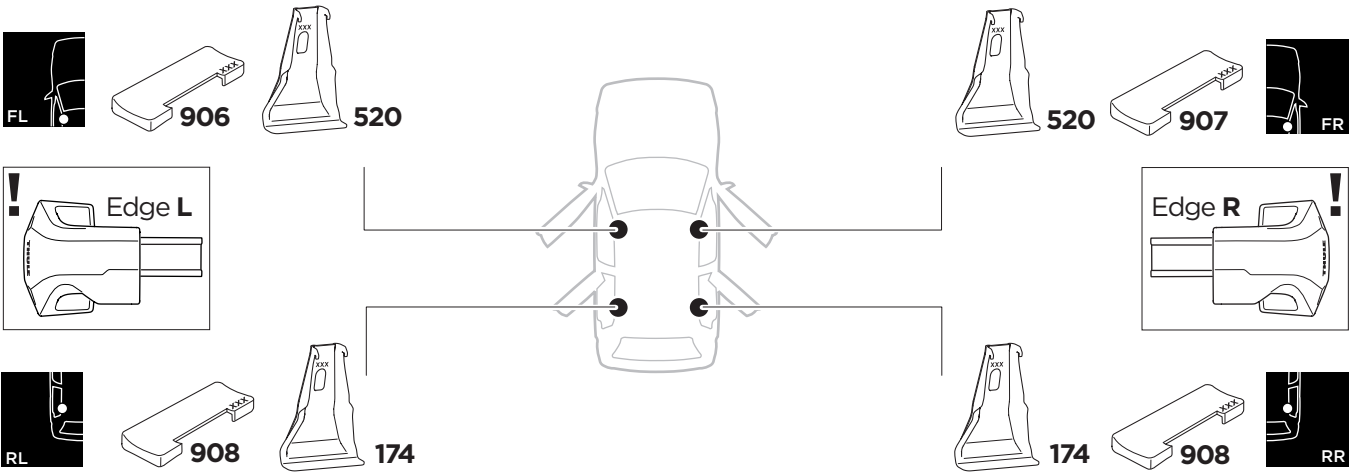

# 1

## Kit 145356

BYD Seal, 4-dr Sedan, 22-

ISO 11154-E

THULE WingBar Evo	THULE WingBar Edge	THULE WingBar	THULE SquareBar Evo	<b>Evo X (scale)</b>	<b>Edge X (scale)</b>
<b>BYD Seal, 4-dr Sedan, 22-</b>				<b>50</b>	<b>O</b>

THULE ProBar Evo	THULE SlideBar Evo	<b>X (mm/inch)</b>		
<b>BYD Seal, 4-dr Sedan, 22-</b>		<b>1151 mm / 45 3/8"</b>		

THULE WingBar Evo	THULE WingBar Edge	THULE WingBar	THULE SquareBar Evo	<b>Evo Y (scale)</b>	<b>Edge Y (scale)</b>
<b>BYD Seal, 4-dr Sedan, 22-</b>				<b>46</b>	<b>E</b>

THULE ProBar Evo	THULE SlideBar Evo	<b>Y (mm/inch)</b>		
<b>BYD Seal, 4-dr Sedan, 22-</b>		<b>1111 mm / 43 3/4"</b>		

	<b>W (mm/inch)</b>	<b>Z (mm/inch)</b>
<b>BYD Seal, 4-dr Sedan, 22-</b>	<b>630 mm / 24 3/4"</b>	<b>280 mm / 11"</b>