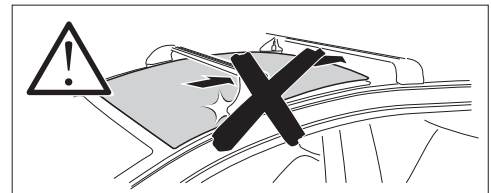

## Kit 145356

BYD Seal, 4-dr Sedan, 22-

ISO 11154-E

THULE WingBar Evo	THULE WingBar Edge	THULE WingBar	THULE SquareBar Evo	<b>Evo X (scale)</b>	<b>Edge X (scale)</b>
<b>BYD Seal, 4-dr Sedan, 22-</b>				<b>50</b>	<b>O</b>