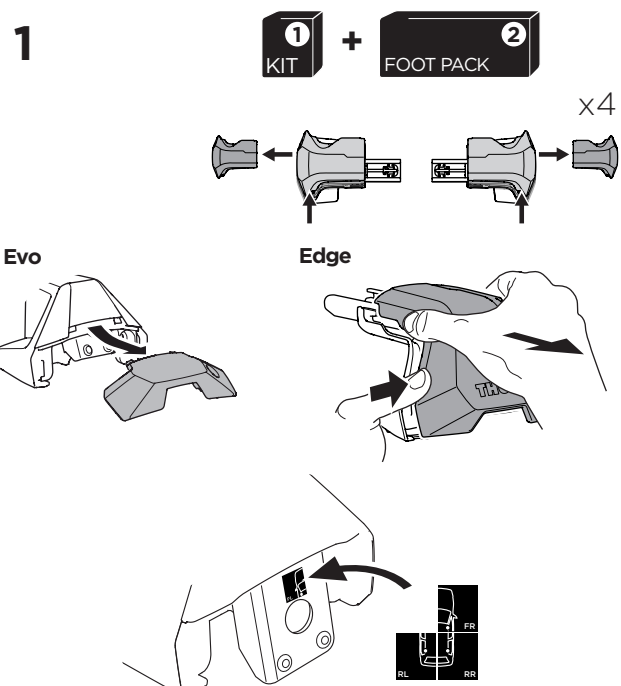

## Kit 145356

BYD Seal, 4-dr Sedan, 22-

ISO 11154-E

THULE WingBar Evo	THULE WingBar Edge	THULE WingBar	THULE SquareBar Evo	<b>Evo X (scale)</b>	<b>Edge X (scale)</b>
<b>BYD Seal, 4-dr Sedan, 22-</b>				<b>50</b>	<b>O</b>

THULE ProBar Evo	THULE SlideBar Evo	<b>X (mm/inch)</b>		
<b>BYD Seal, 4-dr Sedan, 22-</b>		<b>1151 mm / 45 3/8"</b>		

THULE WingBar Evo	THULE WingBar Edge	THULE WingBar	THULE SquareBar Evo	<b>Evo Y (scale)</b>	<b>Edge Y (scale)</b>
<b>BYD Seal, 4-dr Sedan, 22-</b>				<b>46</b>	<b>E</b>

THULE ProBar Evo	THULE SlideBar Evo	<b>Y (mm/inch)</b>		
<b>BYD Seal, 4-dr Sedan, 22-</b>		<b>1111 mm / 43 3/4"</b>		

	<b>W (mm/inch)</b>	<b>Z (mm/inch)</b>
<b>BYD Seal, 4-dr Sedan, 22-</b>	<b>630 mm / 24 3/4"</b>	<b>280 mm / 11"</b>