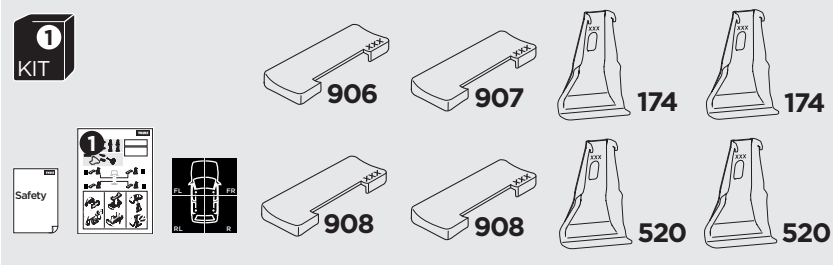

# 1

## Kit 145356

BYD Seal, 4-dr Sedan, 22-

ISO 11154-E

THULE WingBar Evo	THULE WingBar Edge	THULE WingBar	THULE SquareBar Evo	<b>Evo X (scale)</b>	<b>Edge X (scale)</b>
<b>BYD Seal, 4-dr Sedan, 22-</b>				<b>50</b>	<b>O</b>

THULE ProBar Evo	THULE SlideBar Evo	<b>X (mm/inch)</b>		
<b>BYD Seal, 4-dr Sedan, 22-</b>		<b>1151 mm / 45 3/8"</b>		

THULE WingBar Evo	THULE WingBar Edge	THULE WingBar	THULE SquareBar Evo	<b>Evo Y (scale)</b>	<b>Edge Y (scale)</b>
<b>BYD Seal, 4-dr Sedan, 22-</b>				<b>46</b>	<b>E</b>

THULE ProBar Evo	THULE SlideBar Evo	<b>Y (mm/inch)</b>		
<b>BYD Seal, 4-dr Sedan, 22-</b>		<b>1111 mm / 43 3/4"</b>		

	<b>W (mm/inch)</b>	<b>Z (mm/inch)</b>
<b>BYD Seal, 4-dr Sedan, 22-</b>	<b>630 mm / 24 3/4"</b>	<b>280 mm / 11"</b>