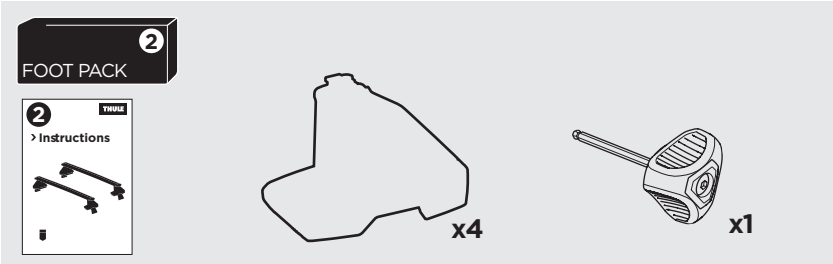

## Kit 145356

BYD Seal, 4-dr Sedan, 22-

ISO 11154-E

THULE WingBar Evo	THULE WingBar Edge	THULE WingBar	THULE SquareBar Evo	<b>Evo X (scale)</b>	<b>Edge X (scale)</b>
<b>BYD Seal, 4-dr Sedan, 22-</b>				<b>50</b>	<b>O</b>

THULE ProBar Evo	THULE SlideBar Evo	<b>X (mm/inch)</b>		
<b>BYD Seal, 4-dr Sedan, 22-</b>		<b>1151 mm / 45 3/8"</b>		

THULE WingBar Evo	THULE WingBar Edge	THULE WingBar	THULE SquareBar Evo	<b>Evo Y (scale)</b>	<b>Edge Y (scale)</b>
<b>BYD Seal, 4-dr Sedan, 22-</b>				<b>46</b>	<b>E</b>

THULE ProBar Evo	THULE SlideBar Evo	<b>Y (mm/inch)</b>		
<b>BYD Seal, 4-dr Sedan, 22-</b>		<b>1111 mm / 43 3/4"</b>		

	<b>W (mm/inch)</b>	<b>Z (mm/inch)</b>
<b>BYD Seal, 4-dr Sedan, 22-</b>	<b>630 mm / 24 3/4"</b>	<b>280 mm / 11"</b>