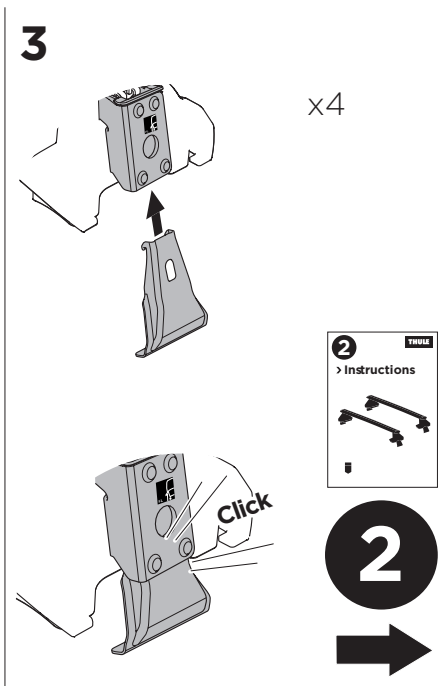

## Kit 145356

BYD Seal, 4-dr Sedan, 22-

ISO 11154-E

THULE WingBar Evo	THULE WingBar Edge	THULE WingBar	THULE SquareBar Evo	<b>Evo X (scale)</b>	<b>Edge X (scale)</b>
<b>BYD Seal, 4-dr Sedan, 22-</b>				<b>50</b>	<b>O</b>

THULE ProBar Evo	THULE SlideBar Evo	<b>X (mm/inch)</b>		
<b>BYD Seal, 4-dr Sedan, 22-</b>		<b>1151 mm / 45 3/8"</b>		

THULE WingBar Evo	THULE WingBar Edge	THULE WingBar	THULE SquareBar Evo	<b>Evo Y (scale)</b>	<b>Edge Y (scale)</b>
<b>BYD Seal, 4-dr Sedan, 22-</b>				<b>46</b>	<b>E</b>