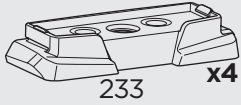

004 x4

233 x4